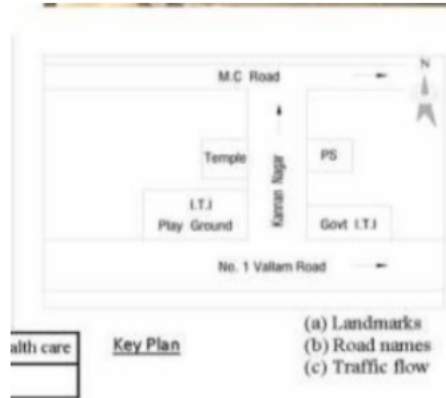

**Google Map View**

**Polling Station Building Front View**

**Polling Station Front View**

**Cad View**

**Key MAP View**

சட்டமன்றத் தொகுதியின் எண் மற்றும் பெயர் : 174-தஞ்சாவூர் பிரிவு எண் மற்றும் பெயர் 1-தஞ்சாவூர் (மா), டேனியல் தாமஸ் நகர் வார்டு-41