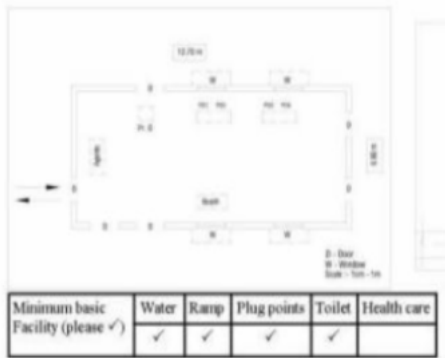

Google Map View

Polling Station Building Front View

Polling Station Front View

Cad View

Key MAP View

சட்டமன்றத் தொகுதியின் எண் மற்றும் பெயர் : 174-தஞ்சாவூர் பிரிவு எண் மற்றும் பெயர் 1-தஞ்சாவூர் (மா), யாகப்பாநகர் வார்டு-42