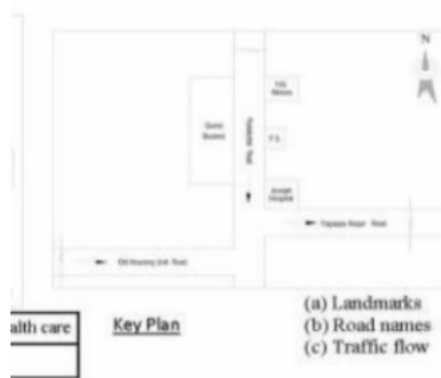

Google Map View

Polling Station Building Front View

Polling Station Front View

Cad View

Key MAP View

சட்டமன்றத் தொகுதியின் எண் மற்றும் பெயர் : 174-தஞ்சாவூர் பிரிவு எண் மற்றும் பெயர் 1-தஞ்சாவூர் (மா), யாகப்பாநகர் வார்டு-42