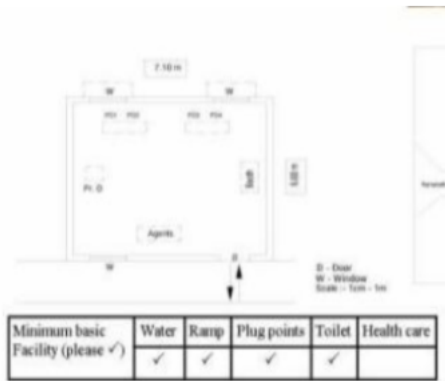

Google Map View

Polling Station Building Front View

Polling Station Front View

Cad View

Key MAP View

சட்டமன்றத் தொகுதியின் எண் மற்றும் பெயர் : 174-தஞ்சாவூர்  
பிரிவு எண் மற்றும் பெயர் 1-தஞ்சாவூர் (மா), அலிகுப்தாதைக்கால் வார்டு-35