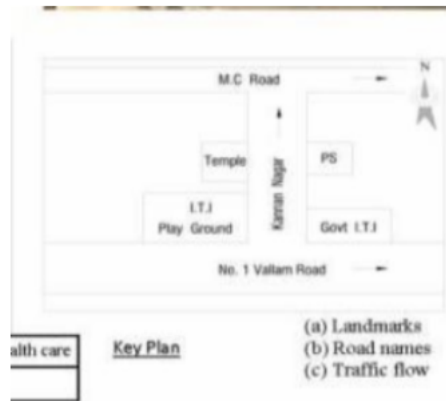

Google Map View

Polling Station Building Front View

Polling Station Front View

Cad View

Key MAP View

1 பெயர் : கீதா கணவர் பெயர்: ரவி வீட்டு எண் : 5பி வயது : 52 பாலினம் : பெண் Photo is available	SWZ1681659	2 பெயர் : மாசானம் கணவர் பெயர்: முருகேசன் வீட்டு எண் : 6 வயது : 56 பாலினம் : பெண் Photo is available	SWZ0442962	3 பெயர் : ராஜேஸ்வரி தந்தை பெயர்: முருகேசன் வீட்டு எண் : 6 வயது : 38 பாலினம் : பெண் Photo is available	SWZ0382457
4 பெயர் : சுரேஷ் குமார் தந்தை பெயர்: முருகேசன் வீட்டு எண் : 6 வயது : 35 பாலினம் : ஆண் Photo is available	SWZ0382465	5 பெயர் : கார்த்திக் தந்தை பெயர்: முருகேசன் வீட்டு எண் : 6 வயது : 34 பாலினம் : ஆண் Photo is available	SWZ0382473	6 பெயர் : ராஜேந்திரன் தந்தை பெயர்: கந்தசாமி வீட்டு எண் : 7 வயது : 67 பாலினம் : ஆண் Photo is available	GKS2029056
7 பெயர் : ரமேஷ் தந்தை பெயர்: கணேசன் வீட்டு எண் : 8 வயது : 48 பாலினம் : ஆண் Photo is available	GKS2583748	8 பெயர் : ரஞ்சித் குமார் தந்தை பெயர்: கணேசன் வீட்டு எண் : 8 வயது : 44 பாலினம் : ஆண் Photo is available	GKS2582815	9 பெயர் : ரமேஷ் குமார் தந்தை பெயர்: செல்லு அரசு வீட்டு எண் : 8 வயது : 28 பாலினம் : ஆண் Photo is available	SWZ2413086
10 பெயர் : பாலசந்திரன் தந்தை பெயர்: ஜகதீசன் வீட்டு எண் : 11/7 வயது : 44 பாலினம் : ஆண் Photo is available	SWZ2239382	11 பெயர் : உஷா கணவர் பெயர்: பாலசந்திரன் வீட்டு எண் : 11/7 வயது : 33 பாலினம் : பெண் Photo is available	SWZ2239176	12 பெயர் : தருண் சங்கர் தந்தை பெயர்: சிவகுமார் வீட்டு எண் : 11/9 வயது : 24 பாலினம் : ஆண் Photo is available	SWZ2412658
13 பெயர் : ஜயா கணவர் பெயர்: ஜய்யப்பன் வீட்டு எண் : 11பீ வயது : 60 பாலினம் : பெண் Photo is available	SWZ2409597	14 பெயர் : பிரியா கணவர் பெயர்: அன்பழகன் வீட்டு எண் : 14 வயது : 27 பாலினம் : பெண் Photo is available	SWZ1779974	15 பெயர் : கவின் மதி கணவர் பெயர்: கௌதம் வீட்டு எண் : 15 வயது : 25 பாலினம் : பெண் Photo is available	SWZ2239291
16 பெயர் : ஆனந்த் ரா தந்தை பெயர்: ராமச்சந்திரன் வீட்டு எண் : 16 வயது : 35 பாலினம் : ஆண் Photo is available	SWZ0924894	17 பெயர் : செல்லதுரை தந்தை பெயர்: கண்ணதாசன் வீட்டு எண் : 16/7 வயது : 25 பாலினம் : ஆண் Photo is available	SWZ2239077	18 பெயர் : செல்லபாண்டியன் தந்தை பெயர்: கண்ணதாசன் வீட்டு எண் : 16/71 வயது : 29 பாலினம் : ஆண் Photo is available	SWZ2239101
19 பெயர் : பிரியங்கா தேவி தந்தை பெயர்: மணிமாறன் வீட்டு எண் : 16பீ வயது : 24 பாலினம் : பெண் Photo is available	SWZ2526820	20 பெயர் : மாணிக்கம் தந்தை பெயர்: மணிமாறன் வீட்டு எண் : 16பீ வயது : 21 பாலினம் : ஆண் Photo is available	SWZ2526762	21 பெயர் : விக்னேஷ் தந்தை பெயர்: துஷ்யந்தன் வீட்டு எண் : 21 வயது : 27 பாலினம் : ஆண் Photo is available	SWZ1832153
22 பெயர் : சத்தியராணி தந்தை பெயர்: ராஜேந்திரன் வீட்டு எண் : 22-3085 வயது : 37 பாலினம் : பெண் Photo is available	SWZ0382549	23 பெயர் : மணிகண்டன் தந்தை பெயர்: இராசேந்திரன் வீட்டு எண் : 22B வயது : 44 பாலினம் : ஆண் Photo is available	SWZ0161034	24 பெயர் : பாலாஜி தந்தை பெயர்: பழநிவேலு வீட்டு எண் : 23-3085 வயது : 54 பாலினம் : ஆண் Photo is available	SWZ0382556
25 பெயர் : மாரியம்மாள் கணவர் பெயர்: பாலாஜி வீட்டு எண் : 23-3085 வயது : 46 பாலினம் : பெண் Photo is available	SWZ0382564	26 பெயர் : சரோசா கணவர் பெயர்: இராமதாஸ் வீட்டு எண் : 30 வயது : 67 பாலினம் : பெண் Photo is available	SWZ2039337	27 பெயர் : பிரதீப் தந்தை பெயர்: கருணாநிதி வீட்டு எண் : 30ஏ வயது : 25 பாலினம் : ஆண் Photo is available	SWZ2412666
28 பெயர் : தங்கராசு தந்தை பெயர்: ஜோசப் வீட்டு எண் : 32B வயது : 77 பாலினம் : ஆண் Photo is available	GKS2580801	29 பெயர் : லெட்சுமி கணவர் பெயர்: ராமகுமார் வீட்டு எண் : 34 வயது : 30 பாலினம் : பெண் Photo is available	SWZ2454767	30 பெயர் : மீனாட்சி தந்தை பெயர்: முத்தையா வீட்டு எண் : 38பி வயது : 22 பாலினம் : பெண் Photo is available	SWZ2467934