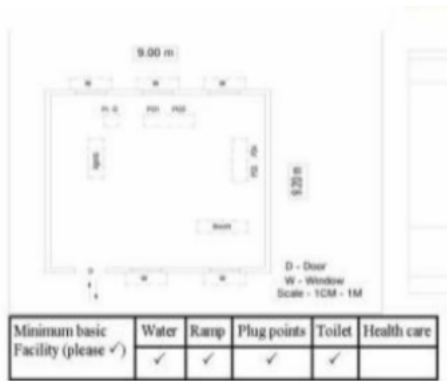

Google Map View

Polling Station Building Front View

Polling Station Front View

Cad View

Key MAP View

1 பெயர் : கீதா கணவர் பெயர்: ரவி வீட்டு எண் : 5பி வயது : 52 பாலினம் : பெண் Photo is available	SWZ1681659	2 பெயர் : மாசானம் கணவர் பெயர்: முருகேசன் வீட்டு எண் : 6 வயது : 56 பாலினம் : பெண் Photo is available	SWZ0442962	3 பெயர் : ராஜேஸ்வரி தந்தை பெயர்: முருகேசன் வீட்டு எண் : 6 வயது : 38 பாலினம் : பெண் Photo is available	SWZ0382457
4 பெயர் : சுரேஷ் குமார் தந்தை பெயர்: முருகேசன் வீட்டு எண் : 6 வயது : 35 பாலினம் : ஆண் Photo is available	SWZ0382465	5 பெயர் : கார்த்திக் தந்தை பெயர்: முருகேசன் வீட்டு எண் : 6 வயது : 34 பாலினம் : ஆண் Photo is available	SWZ0382473	6 பெயர் : ராஜேந்திரன் தந்தை பெயர்: கந்தசாமி வீட்டு எண் : 7 வயது : 67 பாலினம் : ஆண் Photo is available	GKS2029056
7 பெயர் : ரமேஷ் தந்தை பெயர்: கணேசன் வீட்டு எண் : 8 வயது : 48 பாலினம் : ஆண் Photo is available	GKS2583748	8 பெயர் : ரஞ்சித் குமார் தந்தை பெயர்: கணேசன் வீட்டு எண் : 8 வயது : 44 பாலினம் : ஆண் Photo is available	GKS2582815	9 பெயர் : ரமேஷ் குமார் தந்தை பெயர்: செல்லு அரசு வீட்டு எண் : 8 வயது : 28 பாலினம் : ஆண் Photo is available	SWZ2413086
10 பெயர் : பாலசந்திரன் தந்தை பெயர்: ஜகதீசன் வீட்டு எண் : 11/7 வயது : 44 பாலினம் : ஆண் Photo is available	SWZ2239382	11 பெயர் : உஷா கணவர் பெயர்: பாலசந்திரன் வீட்டு எண் : 11/7 வயது : 33 பாலினம் : பெண் Photo is available	SWZ2239176	12 பெயர் : தருண் சங்கர் தந்தை பெயர்: சிவகுமார் வீட்டு எண் : 11/9 வயது : 24 பாலினம் : ஆண் Photo is available	SWZ2412658
13 பெயர் : ஜயா கணவர் பெயர்: ஜய்யப்பன் வீட்டு எண் : 11பீ வயது : 60 பாலினம் : பெண் Photo is available	SWZ2409597	14 பெயர் : பிரியா கணவர் பெயர்: அன்பழகன் வீட்டு எண் : 14 வயது : 27 பாலினம் : பெண் Photo is available	SWZ1779974	15 பெயர் : கவின் மதி கணவர் பெயர்: கௌதம் வீட்டு எண் : 15 வயது : 25 பாலினம் : பெண் Photo is available	SWZ2239291
16 பெயர் : ஆனந்த் ரா தந்தை பெயர்: ராமச்சந்திரன் வீட்டு எண் : 16 வயது : 35 பாலினம் : ஆண் Photo is available	SWZ0924894	17 பெயர் : செல்லதுரை தந்தை பெயர்: கண்ணதாசன் வீட்டு எண் : 16/7 வயது : 25 பாலினம் : ஆண் Photo is available	SWZ2239077	18 பெயர் : செல்லபாண்டியன் தந்தை பெயர்: கண்ணதாசன் வீட்டு எண் : 16/71 வயது : 29 பாலினம் : ஆண் Photo is available	SWZ2239101
19 பெயர் : பிரியங்கா தேவி தந்தை பெயர்: மணிமாறன் வீட்டு எண் : 16பீ வயது : 24 பாலினம் : பெண் Photo is available	SWZ2526820	20 பெயர் : மாணிக்கம் தந்தை பெயர்: மணிமாறன் வீட்டு எண் : 16பீ வயது : 21 பாலினம் : ஆண் Photo is available	SWZ2526762	21 பெயர் : விக்னேஷ் தந்தை பெயர்: துஷ்யந்தன் வீட்டு எண் : 21 வயது : 27 பாலினம் : ஆண் Photo is available	SWZ1832153
22 பெயர் : சத்தியராணி தந்தை பெயர்: ராஜேந்திரன் வீட்டு எண் : 22-3085 வயது : 37 பாலினம் : பெண் Photo is available	SWZ0382549	23 பெயர் : மணிகண்டன் தந்தை பெயர்: இராசேந்திரன் வீட்டு எண் : 22B வயது : 44 பாலினம் : ஆண் Photo is available	SWZ0161034	24 பெயர் : பாலாஜி தந்தை பெயர்: பழநிவேலு வீட்டு எண் : 23-3085 வயது : 54 பாலினம் : ஆண் Photo is available	SWZ0382556
25 பெயர் : மாரியம்மாள் கணவர் பெயர்: பாலாஜி வீட்டு எண் : 23-3085 வயது : 46 பாலினம் : பெண் Photo is available	SWZ0382564	26 பெயர் : சரோசா கணவர் பெயர்: இராமதாஸ் வீட்டு எண் : 30 வயது : 67 பாலினம் : பெண் Photo is available	SWZ2039337	27 பெயர் : பிரதீப் தந்தை பெயர்: கருணாநிதி வீட்டு எண் : 30ஏ வயது : 25 பாலினம் : ஆண் Photo is available	SWZ2412666
28 பெயர் : தங்கராசு தந்தை பெயர்: ஜோசப் வீட்டு எண் : 32B வயது : 77 பாலினம் : ஆண் Photo is available	GKS2580801	29 பெயர் : லெட்சுமி கணவர் பெயர்: ராமகுமார் வீட்டு எண் : 34 வயது : 30 பாலினம் : பெண் Photo is available	SWZ2454767	30 பெயர் : மீனாட்சி தந்தை பெயர்: முத்தையா வீட்டு எண் : 38பி வயது : 22 பாலினம் : பெண் Photo is available	SWZ2467934