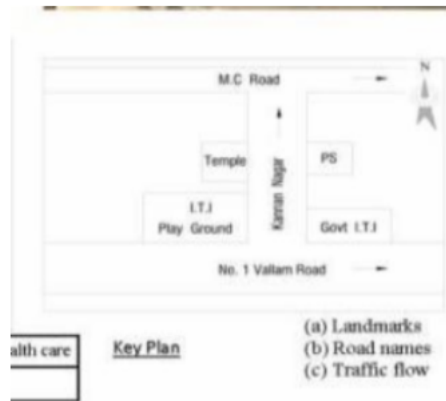

Google Map View

Polling Station Building Front View

Polling Station Front View

Cad View

Key MAP View

சட்டமன்றத் தொகுதியின் எண் மற்றும் பெயர் : 174-தஞ்சாவூர்
பிரிவு எண் மற்றும் பெயர் 1-தஞ்சாவூர் (மா), ராஜப்பா நகர் காலனி வார்டு-41