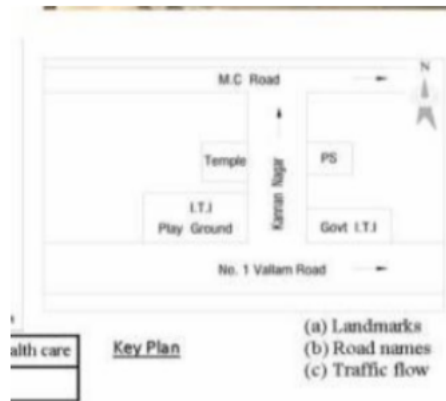

**Google Map View**

**Polling Station Building Front View**

**Polling Station Front View**

**Cad View**

**Key MAP View**

1 பெயர் : சித்ரா கணவர் பெயர் : சந்திரசேகர் வீட்டு எண் : 1 வயது : 61 பாலினம் : பெண் Photo is available	SWZ1300342	2 பெயர் : புலனா கணவர் பெயர் : சிவக்குமார் வீட்டு எண் : 1 வயது : 36 பாலினம் : பெண் Photo is available	SWZ1300037	3 பெயர் : விஜயபுரி தந்தை பெயர் : கல்யாணகுமார் வீட்டு எண் : 1 வயது : 31 பாலினம் : பெண் Photo is available	SWZ1300193
4 பெயர் : விஷ்ணுபிரியா தந்தை பெயர் : கல்யாணகுமார் வீட்டு எண் : 1 வயது : 30 பாலினம் : பெண் Photo is available	SWZ1300334	5 பெயர் : கலைச்செல்வி தந்தை பெயர் : செல்வராஜ் வீட்டு எண் : 1 வயது : 28 பாலினம் : பெண் Photo is available	SWZ2240992	6 பெயர் : நூருல் ஜமால் தாயின் பெயர் : ஆயிஷா பீவி வீட்டு எண் : 1/8 வயது : 45 பாலினம் : ஆண் Photo is available	SWZ1085893
7 பெயர் : சரஸ்வதி தந்தை பெயர் : கணபதி வீட்டு எண் : 1-46 வயது : 62 பாலினம் : பெண் Photo is available	SWZ0073619	8 பெயர் : சந்திரசேகர் தந்தை பெயர் : அப்பா துரை வீட்டு எண் : 1-63 வயது : 63 பாலினம் : ஆண் Photo is available	SWZ1300144	9 பெயர் : சுரேஷ் குமார் தந்தை பெயர் : ராஜேந்திரன் வீட்டு எண் : 1A வயது : 38 பாலினம் : ஆண் Photo is available	SWZ1300425
10 பெயர் : முத்துசாமி தந்தை பெயர் : பாக்கியம் வீட்டு எண் : 1C-1 வயது : 70 பாலினம் : ஆண் Photo is available	GKS2030039	11 பெயர் : ஜெயபிரகாஷ் தந்தை பெயர் : கந்தசாமி வீட்டு எண் : 1C-1 வயது : 66 பாலினம் : ஆண் Photo is available	GKS2027530	12 பெயர் : கண்ணன் தந்தை பெயர் : குமாரசாமி வீட்டு எண் : 1C-1 வயது : 52 பாலினம் : ஆண் Photo is available	GKS2030393
13 பெயர் : தெய்வானை கணவர் பெயர் : பழனிச்சாமி வீட்டு எண் : 1C-1 வயது : 50 பாலினம் : பெண் Photo is available	GKS2030831	14 பெயர் : ஈஸ்வரி தந்தை பெயர் : முத்துசாமி வீட்டு எண் : 1C-1 வயது : 49 பாலினம் : பெண் Photo is available	GKS2030757	15 பெயர் : மஞ்சளா தந்தை பெயர் : முத்துசாமி வீட்டு எண் : 1C-1 வயது : 49 பாலினம் : பெண் Photo is available	GKS2677763
16 பெயர் : பாக்கியத்தம்மாள் கணவர் பெயர் : பரமசிவம் வீட்டு எண் : 1C-2 வயது : 79 பாலினம் : பெண் Photo is available	GKS2026433	17 பெயர் : இந்திரா காந்தி கணவர் பெயர் : வீரபாண்டியன் வீட்டு எண் : 1C-2 வயது : 55 பாலினம் : பெண் Photo is available	GKS2026417	18 பெயர் : வடிவேல் தந்தை பெயர் : பரமசிவம் வீட்டு எண் : 1C-2 வயது : 49 பாலினம் : ஆண் Photo is available	GKS2027837
19 பெயர் : பத்ரகாளி கணவர் பெயர் : பெருமாள் வீட்டு எண் : 1C-3 வயது : 76 பாலினம் : பெண் Photo is available	GKS2027704	20 பெயர் : வீரமணி தந்தை பெயர் : பெருமாள் வீட்டு எண் : 1C-3 வயது : 42 பாலினம் : ஆண் Photo is available	GKS2027134	21 பெயர் : சிவக்குமார் தந்தை பெயர் : குமாரசாமி வீட்டு எண் : 1C-5 வயது : 50 பாலினம் : ஆண் Photo is available	GKS2030401
22 பெயர் : கண்ணன் தந்தை பெயர் : பெருமாள் வீட்டு எண் : 1C-5 வயது : 47 பாலினம் : ஆண் Photo is available	GKS2027142	23 பெயர் : தனம் கணவர் பெயர் : கண்ணன் வீட்டு எண் : 1C-5 வயது : 45 பாலினம் : பெண் Photo is available	GKS2026821	24 பெயர் : சரவணன் தந்தை பெயர் : குமாரசாமி வீட்டு எண் : 1C-6 வயது : 54 பாலினம் : ஆண் Photo is available	GKS2030450
25 பெயர் : சாந்தி கணவர் பெயர் : சரவணன் வீட்டு எண் : 1C-6 வயது : 51 பாலினம் : பெண் Photo is available	GKS2030468	26 பெயர் : சூபானி தந்தை பெயர் : சிவக்குமார் வீட்டு எண் : 2 வயது : 29 பாலினம் : பெண் Photo is available	SWZ1462340	27 பெயர் : பூபதி தந்தை பெயர் : சிவகுமார் வீட்டு எண் : 2 வயது : 27 பாலினம் : ஆண் Photo is available	SWZ1682095
28 பெயர் : ஷீலா கணவர் பெயர் : உதயகுமார் வீட்டு எண் : 2-48 வயது : 64 பாலினம் : பெண் Photo is available	SWZ0562587	29 பெயர் : ரஞ்சிதா கணவர் பெயர் : முருகேசன் வீட்டு எண் : 2-58 வயது : 37 பாலினம் : பெண் Photo is available	SWZ0301424	30 பெயர் : முருகேசன் தந்தை பெயர் : கிருஷ்ணன் வீட்டு எண் : 2-186 வயது : 38 பாலினம் : ஆண் Photo is available	SWZ0301416