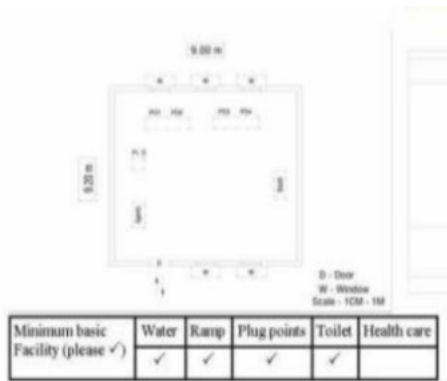

**Google Map View**

**Polling Station Building Front View**

**Polling Station Front View**

**Cad View**

**Key MAP View**

1 பெயர் : சித்ரா கணவர் பெயர் : சந்திரசேகர் வீட்டு எண் : 1 வயது : 61 பாலினம் : பெண் Photo is available	SWZ1300342	2 பெயர் : புலனா கணவர் பெயர் : சிவக்குமார் வீட்டு எண் : 1 வயது : 36 பாலினம் : பெண் Photo is available	SWZ1300037	3 பெயர் : விஜயபுரி தந்தை பெயர் : கல்யாணகுமார் வீட்டு எண் : 1 வயது : 31 பாலினம் : பெண் Photo is available	SWZ1300193
4 பெயர் : விஷ்ணுபிரியா தந்தை பெயர் : கல்யாணகுமார் வீட்டு எண் : 1 வயது : 30 பாலினம் : பெண் Photo is available	SWZ1300334	5 பெயர் : கலைச்செல்வி தந்தை பெயர் : செல்வராஜ் வீட்டு எண் : 1 வயது : 28 பாலினம் : பெண் Photo is available	SWZ2240992	6 பெயர் : நூருல் ஜமால் தாயின் பெயர் : ஆயிஷா பீவி வீட்டு எண் : 1/8 வயது : 45 பாலினம் : ஆண் Photo is available	SWZ1085893
7 பெயர் : சரஸ்வதி தந்தை பெயர் : கணபதி வீட்டு எண் : 1-46 வயது : 62 பாலினம் : பெண் Photo is available	SWZ0073619	8 பெயர் : சந்திரசேகர் தந்தை பெயர் : அப்பா துரை வீட்டு எண் : 1-63 வயது : 63 பாலினம் : ஆண் Photo is available	SWZ1300144	9 பெயர் : சுரேஷ் குமார் தந்தை பெயர் : ராஜேந்திரன் வீட்டு எண் : 1A வயது : 38 பாலினம் : ஆண் Photo is available	SWZ1300425
10 பெயர் : முத்துசாமி தந்தை பெயர் : பாக்கியம் வீட்டு எண் : 1C-1 வயது : 70 பாலினம் : ஆண் Photo is available	GKS2030039	11 பெயர் : ஜெயபிரகாஷ் தந்தை பெயர் : கந்தசாமி வீட்டு எண் : 1C-1 வயது : 66 பாலினம் : ஆண் Photo is available	GKS2027530	12 பெயர் : கண்ணன் தந்தை பெயர் : குமாரசாமி வீட்டு எண் : 1C-1 வயது : 52 பாலினம் : ஆண் Photo is available	GKS2030393
13 பெயர் : தெய்வானை கணவர் பெயர் : பழனிச்சாமி வீட்டு எண் : 1C-1 வயது : 50 பாலினம் : பெண் Photo is available	GKS2030831	14 பெயர் : ஈஸ்வரி தந்தை பெயர் : முத்துசாமி வீட்டு எண் : 1C-1 வயது : 49 பாலினம் : பெண் Photo is available	GKS2030757	15 பெயர் : மஞ்சளா தந்தை பெயர் : முத்துசாமி வீட்டு எண் : 1C-1 வயது : 49 பாலினம் : பெண் Photo is available	GKS2677763
16 பெயர் : பாக்கியத்தம்மாள் கணவர் பெயர் : பரமசிவம் வீட்டு எண் : 1C-2 வயது : 79 பாலினம் : பெண் Photo is available	GKS2026433	17 பெயர் : இந்திரா காந்தி கணவர் பெயர் : வீரபாண்டியன் வீட்டு எண் : 1C-2 வயது : 55 பாலினம் : பெண் Photo is available	GKS2026417	18 பெயர் : வடிவேல் தந்தை பெயர் : பரமசிவம் வீட்டு எண் : 1C-2 வயது : 49 பாலினம் : ஆண் Photo is available	GKS2027837
19 பெயர் : பத்ரகாளி கணவர் பெயர் : பெருமாள் வீட்டு எண் : 1C-3 வயது : 76 பாலினம் : பெண் Photo is available	GKS2027704	20 பெயர் : வீரமணி தந்தை பெயர் : பெருமாள் வீட்டு எண் : 1C-3 வயது : 42 பாலினம் : ஆண் Photo is available	GKS2027134	21 பெயர் : சிவக்குமார் தந்தை பெயர் : குமாரசாமி வீட்டு எண் : 1C-5 வயது : 50 பாலினம் : ஆண் Photo is available	GKS2030401
22 பெயர் : கண்ணன் தந்தை பெயர் : பெருமாள் வீட்டு எண் : 1C-5 வயது : 47 பாலினம் : ஆண் Photo is available	GKS2027142	23 பெயர் : தனம் கணவர் பெயர் : கண்ணன் வீட்டு எண் : 1C-5 வயது : 45 பாலினம் : பெண் Photo is available	GKS2026821	24 பெயர் : சரவணன் தந்தை பெயர் : குமாரசாமி வீட்டு எண் : 1C-6 வயது : 54 பாலினம் : ஆண் Photo is available	GKS2030450
25 பெயர் : சாந்தி கணவர் பெயர் : சரவணன் வீட்டு எண் : 1C-6 வயது : 51 பாலினம் : பெண் Photo is available	GKS2030468	26 பெயர் : சூபானி தந்தை பெயர் : சிவக்குமார் வீட்டு எண் : 2 வயது : 29 பாலினம் : பெண் Photo is available	SWZ1462340	27 பெயர் : பூபதி தந்தை பெயர் : சிவகுமார் வீட்டு எண் : 2 வயது : 27 பாலினம் : ஆண் Photo is available	SWZ1682095
28 பெயர் : ஷீலா கணவர் பெயர் : உதயகுமார் வீட்டு எண் : 2-48 வயது : 64 பாலினம் : பெண் Photo is available	SWZ0562587	29 பெயர் : ரஞ்சிதா கணவர் பெயர் : முருகேசன் வீட்டு எண் : 2-58 வயது : 37 பாலினம் : பெண் Photo is available	SWZ0301424	30 பெயர் : முருகேசன் தந்தை பெயர் : கிருஷ்ணன் வீட்டு எண் : 2-186 வயது : 38 பாலினம் : ஆண் Photo is available	SWZ0301416