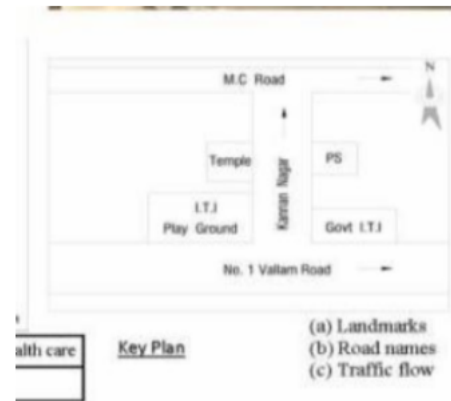

Google Map View

Polling Station Building Front View

Polling Station Front View

Cad View

Key MAP View

சட்டமன்றத் தொகுதியின் எண் மற்றும் பெயர் : 174-தஞ்சாவூர் பிரிவு எண் மற்றும் பெயர் 1-தஞ்சாவூர் (மா), திரிபுர சுந்தரி நகர் வார்டு-41