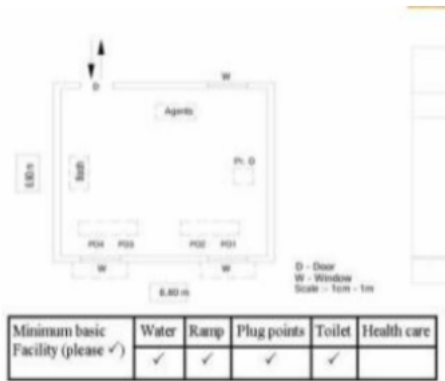

Google Map View

Polling Station Building Front View

Polling Station Front View

Cad View

Key MAP View

1 பெயர் : உமாமகேஷ்கவரி கணவர் பெயர் : ஜெயராமன் வீட்டு எண் : 1 வயது : 48 பாலினம் : பெண்	SWZ0273342 Photo is available	2 பெயர் : பாபு தந்தை பெயர் : நடேசன் வீட்டு எண் : 1-1 வயது : 52 பாலினம் : ஆண்	GKS2061828 Photo is available	3 பெயர் : மஞ்சளா கணவர் பெயர் : பாபு வீட்டு எண் : 1-1 வயது : 44 பாலினம் : பெண்	GKS2061992 Photo is available
4 பெயர் : நவீன் குமார் தந்தை பெயர் : பாபு வீட்டு எண் : 1/1ஏ வயது : 23 பாலினம் : ஆண்	SWZ2353464 Photo is available	5 பெயர் : எலிசபெத்திருஸ்டி கணவர் பெயர் : பிலோமின்ராஜ் வீட்டு எண் : 1-2 வயது : 81 பாலினம் : பெண்	SWZ2047991 Photo is available	6 பெயர் : சேகர் தந்தை பெயர் : பார்த்தசாரதி வீட்டு எண் : 1-2 வயது : 70 பாலினம் : ஆண்	GKS3334190 Photo is available
7 பெயர் : முருகேசபாண்டியன் தந்தை பெயர் : இருளப்பன் வீட்டு எண் : 1-2 வயது : 66 பாலினம் : ஆண்	GKS2062750 Photo is available	8 பெயர் : ஜான் தந்தை பெயர் : பிலோமின்ராஜ் வீட்டு எண் : 1-2 வயது : 53 பாலினம் : ஆண்	GKS1216126 Photo is available	9 பெயர் : ஜோன்மாலினி கணவர் பெயர் : ஜான்சன் வீட்டு எண் : 1-2 வயது : 51 பாலினம் : பெண்	GKS2060945 Photo is available
10 பெயர் : அனுசியா கணவர் பெயர் : சேகர் வீட்டு எண் : 1-3 வயது : 61 பாலினம் : பெண்	SWZ2048023 Photo is available	11 பெயர் : ராமலிங்கம் தந்தை பெயர் : பஞ்சநாதன் வீட்டு எண் : 1-3 வயது : 59 பாலினம் : ஆண்	SWZ2048031 Photo is available	12 பெயர் : வெங்கடேசன் தந்தை பெயர் : பஞ்சநாதன் வீட்டு எண் : 1-3 வயது : 57 பாலினம் : ஆண்	SWZ2048049 Photo is available
13 பெயர் : ராணி கணவர் பெயர் : குமார் வீட்டு எண் : 1-3 வயது : 53 பாலினம் : பெண்	SWZ0274472 Photo is available	14 பெயர் : சூர்யகுமார் தந்தை பெயர் : குமார் வீட்டு எண் : 1/3 வயது : 28 பாலினம் : ஆண்	SWZ1682327 Photo is available	15 பெயர் : கருப்பையன் தந்தை பெயர் : முனியப்பன் வீட்டு எண் : 1-4 வயது : 86 பாலினம் : ஆண்	SWZ2048056 Photo is available
16 பெயர் : குமார் தந்தை பெயர் : கருப்பையன் வீட்டு எண் : 1-4 வயது : 60 பாலினம் : ஆண்	SWZ2048064 Photo is available	17 பெயர் : ராகவன் தந்தை பெயர் : கருப்பையன் வீட்டு எண் : 1-4 வயது : 56 பாலினம் : ஆண்	SWZ1859172 Photo is available	18 பெயர் : ராதாமணி தந்தை பெயர் : ஜோதிமணி வீட்டு எண் : 1-5 வயது : 48 பாலினம் : பெண்	GKS2061919 Photo is available
19 பெயர் : ரங்காமி கணவர் பெயர் : வீரன் வீட்டு எண் : 1-6 வயது : 90 பாலினம் : பெண்	SWZ0743708 Photo is available	20 பெயர் : பவானி கணவர் பெயர் : கலியமூர்த்தி வீட்டு எண் : 1-6 வயது : 77 பாலினம் : பெண்	SWZ2048080 Photo is available	21 பெயர் : சரோஜா கணவர் பெயர் : வேளாங்கண்ணி வீட்டு எண் : 1-6 வயது : 49 பாலினம் : பெண்	SWZ0743518 Photo is available
22 பெயர் : முத்து தந்தை பெயர் : வேளாங்கண்ணி வீட்டு எண் : 1-6 வயது : 33 பாலினம் : ஆண்	SWZ0743526 Photo is available	23 பெயர் : ராமு கணவர் பெயர் : சந்திரசேகர் வீட்டு எண் : 1-8 வயது : 65 பாலினம் : பெண்	SWZ2048106 Photo is available	24 பெயர் : மணிகண்டன் தந்தை பெயர் : துரைக்கண்ணு வீட்டு எண் : 1-8 வயது : 63 பாலினம் : ஆண்	GKS2062818 Photo is available
25 பெயர் : விஜயலெட்சுமி கணவர் பெயர் : வேதராஜ் வீட்டு எண் : 1-8 வயது : 50 பாலினம் : பெண்	GKS2061372 Photo is available	26 பெயர் : தெட்சினாமூர்த்தி தந்தை பெயர் : பெரியசாமி வீட்டு எண் : 1-9 வயது : 71 பாலினம் : ஆண்	GKS2061240 Photo is available	27 பெயர் : ராஜேந்திரன் தந்தை பெயர் : பெரியசாமி வீட்டு எண் : 1-9 வயது : 68 பாலினம் : ஆண்	GKS2061604 Photo is available
28 பெயர் : விஜயலெட்சுமி தந்தை பெயர் : பெரியசாமி வீட்டு எண் : 1-9 வயது : 60 பாலினம் : பெண்	GKS2061455 Photo is available	29 பெயர் : கோகிலா கணவர் பெயர் : ராஜேந்திரன் வீட்டு எண் : 1-9 வயது : 59 பாலினம் : பெண்	GKS2578805 Photo is available	30 பெயர் : ஜெயம் கணவர் பெயர் : மனோகர் வீட்டு எண் : 1-11 வயது : 59 பாலினம் : பெண்	SWZ2048122 Photo is available