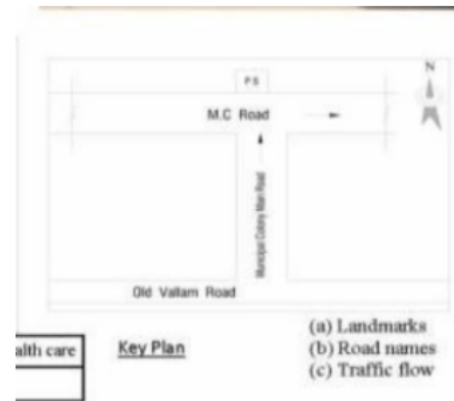

Google Map View

Polling Station Building Front View

Polling Station Front View

Cad View

Key MAP View

1 பெயர் : வெங்கட்ராமன் தந்தை பெயர்: துரைசாமி வீட்டு எண் : 1 வயது : 77 பாலினம் : ஆண்	GKS2076321 Photo is available	2 பெயர் : சரஸ்வதி கணவர் பெயர்: வெங்கட்ராமன் வீட்டு எண் : 1 வயது : 70 பாலினம் : பெண்	GKS2076339 Photo is available	3 பெயர் : செல்வகுமார் தந்தை பெயர்: பாக்கியராஜ் வீட்டு எண் : 1 வயது : 31 பாலினம் : ஆண்	SWZ1190370 Photo is available
4 பெயர் : தேவிகா தந்தை பெயர்: பாக்கிய ராஜ் வீட்டு எண் : 1 வயது : 29 பாலினம் : பெண்	SWZ1501394 Photo is available	5 பெயர் : ரகுராமன் ஷ்ரீநிவாஸந் தந்தை பெயர்: சீனிவாசன் வீட்டு எண் : 1/19/1 வயது : 58 பாலினம் : ஆண்	CVP1991603 Photo is available	6 பெயர் : மகேஷ் தந்தை பெயர்: வெங்கட்ராமன் வீட்டு எண் : 1/19/1 வயது : 47 பாலினம் : ஆண்	AFM0267476 Photo is available
7 பெயர் : பரிசுத்த ஞானம் தந்தை பெயர்: மணி வீட்டு எண் : 1-B வயது : 38 பாலினம் : ஆண்	SWZ1301837 Photo is available	8 பெயர் : ராமு கணவர் பெயர்: பெருமாள் வீட்டு எண் : 2 வயது : 63 பாலினம் : பெண்	SWZ2060895 Photo is available	9 பெயர் : வள்ளி கணவர் பெயர்: நாகராஜன் வீட்டு எண் : 2 வயது : 56 பாலினம் : பெண்	SWZ0564781 Photo is available
10 பெயர் : ரவி தந்தை பெயர்: கண்ணன் வீட்டு எண் : 2 வயது : 55 பாலினம் : ஆண்	GKS2078186 Photo is available	11 பெயர் : லெட்சுமி கணவர் பெயர்: ரவி வீட்டு எண் : 2 வயது : 50 பாலினம் : பெண்	SWZ0443242 Photo is available	12 பெயர் : ரமேஷ் தந்தை பெயர்: பெருமாள் வீட்டு எண் : 2 வயது : 45 பாலினம் : ஆண்	GKS2578821 Photo is available
13 பெயர் : முத்துலட்சுமி கணவர் பெயர்: ரமேஷ் வீட்டு எண் : 2 வயது : 42 பாலினம் : பெண்	SWZ0443259 Photo is available	14 பெயர் : முருகானந்தம் தந்தை பெயர்: நாகராஜன் வீட்டு எண் : 2 வயது : 39 பாலினம் : ஆண்	SWZ0564625 Photo is available	15 பெயர் : அனுசுயா கணவர் பெயர்: முருகானந்தம் வீட்டு எண் : 2 வயது : 37 பாலினம் : பெண்	SWZ0564880 Photo is available
16 பெயர் : மாரி தந்தை பெயர்: நாகராஜன் வீட்டு எண் : 2 வயது : 35 பாலினம் : ஆண்	SWZ0565051 Photo is available	17 பெயர் : வேல்முருகன் தந்தை பெயர்: சுப்ரமணி வீட்டு எண் : 2 வயது : 31 பாலினம் : ஆண்	SWZ1301951 Photo is available	18 பெயர் : விமல் தந்தை பெயர்: ரவி வீட்டு எண் : 2 வயது : 24 பாலினம் : ஆண்	SWZ2351807 Photo is available
19 பெயர் : கிரியோன்ராஜ் தந்தை பெயர்: ரமேஷ் வீட்டு எண் : 2 வயது : 21 பாலினம் : ஆண்	SWZ2533131 Photo is available	20 பெயர் : சேது தந்தை பெயர்: கருப்பையன் வீட்டு எண் : 2A வயது : 58 பாலினம் : ஆண்	SWZ0296442 Photo is available	21 பெயர் : சுவோச்சனா கணவர் பெயர்: சேது வீட்டு எண் : 2A வயது : 51 பாலினம் : பெண்	SWZ0314906 Photo is available
22 பெயர் : வெங்கடபதி தந்தை பெயர்: கோபாலன் வீட்டு எண் : 3 வயது : 72 பாலினம் : ஆண்	SWZ2060929 Photo is available	23 பெயர் : மல்லிகா கணவர் பெயர்: வெங்கடபதி வீட்டு எண் : 3 வயது : 67 பாலினம் : பெண்	SWZ2060937 Photo is available	24 பெயர் : ராமர் தந்தை பெயர்: கருக்குவேல் வீட்டு எண் : 3 வயது : 63 பாலினம் : ஆண்	SWZ2489565 Photo is available
25 பெயர் : சகாயராஜ் தந்தை பெயர்: பொன்னையா வீட்டு எண் : 3 வயது : 59 பாலினம் : ஆண்	GKS2076271 Photo is available	26 பெயர் : சுந்தராஜன் தந்தை பெயர்: ஜெயராமன் வீட்டு எண் : 3 வயது : 58 பாலினம் : ஆண்	SWZ1378900 Photo is available	27 பெயர் : ரெத்தினாவதி கணவர் பெயர்: சகாயராஜ் வீட்டு எண் : 3 வயது : 57 பாலினம் : பெண்	GKS2076289 Photo is available
28 பெயர் : ராஜாத்தி கணவர் பெயர்: அந்தோனிராஜ் வீட்டு எண் : 3 வயது : 53 பாலினம் : பெண்	SWZ0443119 Photo is available	29 பெயர் : ஸ்ரீராம் தந்தை பெயர்: வெங்கடபதி வீட்டு எண் : 3 வயது : 40 பாலினம் : ஆண்	GKS2575421 Photo is available	30 பெயர் : சரவணன் தந்தை பெயர்: ராமர் வீட்டு எண் : 3 வயது : 36 பாலினம் : ஆண்	SWZ1378892 Photo is available