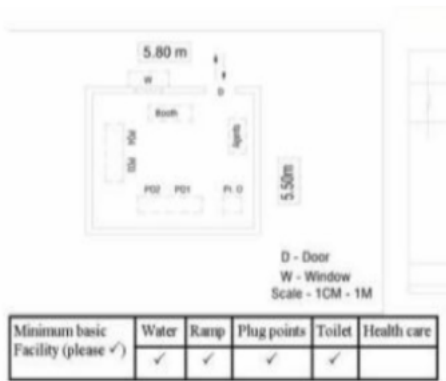

Google Map View

Polling Station Building Front View

Polling Station Front View

Cad View

Key MAP View

1 பெயர் : வெங்கட்ராமன் தந்தை பெயர்: துரைசாமி வீட்டு எண் : 1 வயது : 77 பாலினம் : ஆண்	GKS2076321 Photo is available	2 பெயர் : சரஸ்வதி கணவர் பெயர்: வெங்கட்ராமன் வீட்டு எண் : 1 வயது : 70 பாலினம் : பெண்	GKS2076339 Photo is available	3 பெயர் : செல்வகுமார் தந்தை பெயர்: பாக்கியராஜ் வீட்டு எண் : 1 வயது : 31 பாலினம் : ஆண்	SWZ1190370 Photo is available
4 பெயர் : தேவிகா தந்தை பெயர்: பாக்கிய ராஜ் வீட்டு எண் : 1 வயது : 29 பாலினம் : பெண்	SWZ1501394 Photo is available	5 பெயர் : ரகுராமன் ஷ்ரீநிவாஸந் தந்தை பெயர்: சீனிவாசன் வீட்டு எண் : 1/19/1 வயது : 58 பாலினம் : ஆண்	CVP1991603 Photo is available	6 பெயர் : மகேஷ் தந்தை பெயர்: வெங்கட்ராமன் வீட்டு எண் : 1/19/1 வயது : 47 பாலினம் : ஆண்	AFM0267476 Photo is available
7 பெயர் : பரிசுத்த ஞானம் தந்தை பெயர்: மணி வீட்டு எண் : 1-B வயது : 38 பாலினம் : ஆண்	SWZ1301837 Photo is available	8 பெயர் : ராமு கணவர் பெயர்: பெருமாள் வீட்டு எண் : 2 வயது : 63 பாலினம் : பெண்	SWZ2060895 Photo is available	9 பெயர் : வள்ளி கணவர் பெயர்: நாகராஜன் வீட்டு எண் : 2 வயது : 56 பாலினம் : பெண்	SWZ0564781 Photo is available
10 பெயர் : ரவி தந்தை பெயர்: கண்ணன் வீட்டு எண் : 2 வயது : 55 பாலினம் : ஆண்	GKS2078186 Photo is available	11 பெயர் : லெட்சுமி கணவர் பெயர்: ரவி வீட்டு எண் : 2 வயது : 50 பாலினம் : பெண்	SWZ0443242 Photo is available	12 பெயர் : ரமேஷ் தந்தை பெயர்: பெருமாள் வீட்டு எண் : 2 வயது : 45 பாலினம் : ஆண்	GKS2578821 Photo is available
13 பெயர் : முத்துலட்சுமி கணவர் பெயர்: ரமேஷ் வீட்டு எண் : 2 வயது : 42 பாலினம் : பெண்	SWZ0443259 Photo is available	14 பெயர் : முருகானந்தம் தந்தை பெயர்: நாகராஜன் வீட்டு எண் : 2 வயது : 39 பாலினம் : ஆண்	SWZ0564625 Photo is available	15 பெயர் : அனுசுயா கணவர் பெயர்: முருகானந்தம் வீட்டு எண் : 2 வயது : 37 பாலினம் : பெண்	SWZ0564880 Photo is available
16 பெயர் : மாரி தந்தை பெயர்: நாகராஜன் வீட்டு எண் : 2 வயது : 35 பாலினம் : ஆண்	SWZ0565051 Photo is available	17 பெயர் : வேல்முருகன் தந்தை பெயர்: சுப்ரமணி வீட்டு எண் : 2 வயது : 31 பாலினம் : ஆண்	SWZ1301951 Photo is available	18 பெயர் : விமல் தந்தை பெயர்: ரவி வீட்டு எண் : 2 வயது : 24 பாலினம் : ஆண்	SWZ2351807 Photo is available
19 பெயர் : கிரியோன்ராஜ் தந்தை பெயர்: ரமேஷ் வீட்டு எண் : 2 வயது : 21 பாலினம் : ஆண்	SWZ2533131 Photo is available	20 பெயர் : சேது தந்தை பெயர்: கருப்பையன் வீட்டு எண் : 2A வயது : 58 பாலினம் : ஆண்	SWZ0296442 Photo is available	21 பெயர் : சுவோச்சனா கணவர் பெயர்: சேது வீட்டு எண் : 2A வயது : 51 பாலினம் : பெண்	SWZ0314906 Photo is available
22 பெயர் : வெங்கடபதி தந்தை பெயர்: கோபாலன் வீட்டு எண் : 3 வயது : 72 பாலினம் : ஆண்	SWZ2060929 Photo is available	23 பெயர் : மல்லிகா கணவர் பெயர்: வெங்கடபதி வீட்டு எண் : 3 வயது : 67 பாலினம் : பெண்	SWZ2060937 Photo is available	24 பெயர் : ராமர் தந்தை பெயர்: கருக்குவேல் வீட்டு எண் : 3 வயது : 63 பாலினம் : ஆண்	SWZ2489565 Photo is available
25 பெயர் : சகாயராஜ் தந்தை பெயர்: பொன்னையா வீட்டு எண் : 3 வயது : 59 பாலினம் : ஆண்	GKS2076271 Photo is available	26 பெயர் : சுந்தராஜன் தந்தை பெயர்: ஜெயராமன் வீட்டு எண் : 3 வயது : 58 பாலினம் : ஆண்	SWZ1378900 Photo is available	27 பெயர் : ரெத்தினாவதி கணவர் பெயர்: சகாயராஜ் வீட்டு எண் : 3 வயது : 57 பாலினம் : பெண்	GKS2076289 Photo is available
28 பெயர் : ராஜாத்தி கணவர் பெயர்: அந்தோனிராஜ் வீட்டு எண் : 3 வயது : 53 பாலினம் : பெண்	SWZ0443119 Photo is available	29 பெயர் : ஸ்ரீராம் தந்தை பெயர்: வெங்கடபதி வீட்டு எண் : 3 வயது : 40 பாலினம் : ஆண்	GKS2575421 Photo is available	30 பெயர் : சரவணன் தந்தை பெயர்: ராமர் வீட்டு எண் : 3 வயது : 36 பாலினம் : ஆண்	SWZ1378892 Photo is available