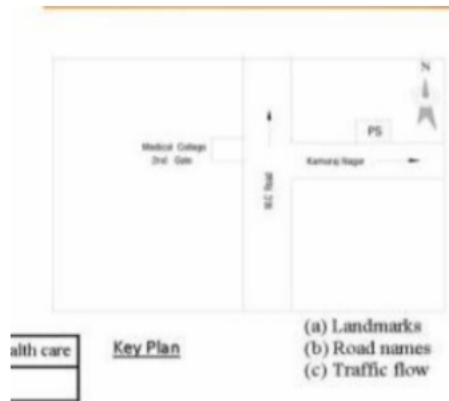

Key MAP View