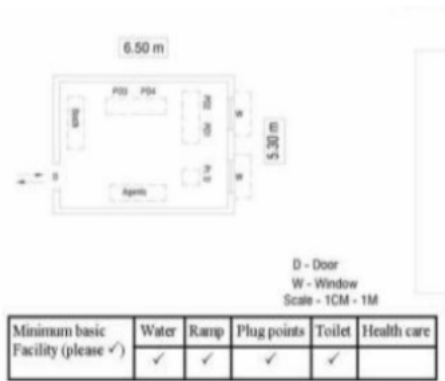

வாக்காளர் பதிவு அலுவலரின்
கையொப்பம்

Nazri Naksha

Google Map View

Polling Station Building Front View

Polling Station Front View

Cad View

Key MAP View

| | | | | | |
|---|------------|--|------------|--|------------|
| 1 பெயர் : மகாலிங்கம் தந்தை பெயர்: கட்டாரி வீட்டு எண் : 1 வயது : 72 பாலினம் : ஆண் Photo is available | SWZ1191121 | 2 பெயர் : சசி தந்தை பெயர்: சாஸ்தா வீட்டு எண் : 1 வயது : 66 பாலினம் : ஆண் Photo is available | SWZ2037588 | 3 பெயர் : தவமணி தந்தை பெயர்: மகாலிங்கம் வீட்டு எண் : 1 வயது : 62 பாலினம் : ஆண் Photo is available | SWZ1191105 |
| 4 பெயர் : ராஜேஸ்வரி கணவர் பெயர்: செல்வம் வீட்டு எண் : 1 வயது : 59 பாலினம் : பெண் Photo is available | SWZ1191493 | 5 பெயர் : விஜயா தந்தை பெயர்: சுப்பிரமணியன் வீட்டு எண் : 1 வயது : 59 பாலினம் : பெண் Photo is available | SWZ2308989 | 6 பெயர் : மனோரஞ்சிதம் கணவர் பெயர்: கிருஷ்ணமூர்த்தி வீட்டு எண் : 1 வயது : 54 பாலினம் : பெண் Photo is available | SWZ1436336 |
| 7 பெயர் : பவானி கணவர் பெயர்: மகேசன் வீட்டு எண் : 1 வயது : 54 பாலினம் : பெண் Photo is available | SWZ1191212 | 8 பெயர் : சண்முகநாதன் தந்தை பெயர்: சுப்ரமணியன் வீட்டு எண் : 1 வயது : 50 பாலினம் : ஆண் Photo is available | SWZ0319392 | 9 பெயர் : ராஜலெட்சுமி தந்தை பெயர்: ராமன் வீட்டு எண் : 1 வயது : 49 பாலினம் : பெண் Photo is available | GKS2090751 |
| 10 பெயர் : ராமன் தந்தை பெயர்: கருப்பையன் வீட்டு எண் : 1 வயது : 49 பாலினம் : ஆண் Photo is available | GKS2090470 | 11 பெயர் : மகேஷ்வரி கணவர் பெயர்: சண்முகநாதன் வீட்டு எண் : 1 வயது : 46 பாலினம் : பெண் Photo is available | SWZ0319400 | 12 பெயர் : மாதவி கணவர் பெயர்: கமலக்கண்ணன் வீட்டு எண் : 1 வயது : 39 பாலினம் : பெண் Photo is available | SWZ0319475 |
| 13 பெயர் : சுரேஷ் தந்தை பெயர்: ஜோதி வீட்டு எண் : 1 வயது : 39 பாலினம் : ஆண் Photo is available | SWZ0934695 | 14 பெயர் : காமாட்சி தந்தை பெயர்: செங்கல்வராயன் வீட்டு எண் : 1 வயது : 39 பாலினம் : பெண் Photo is available | SWZ0747568 | 15 பெயர் : கமலநாதன் தந்தை பெயர்: அண்ணாதுரை வீட்டு எண் : 1 வயது : 36 பாலினம் : ஆண் Photo is available | SWZ0319608 |
| 16 பெயர் : கவுசிகா தந்தை பெயர்: கிருஷ்ணமூர்த்தி வீட்டு எண் : 1 வயது : 35 பாலினம் : பெண் Photo is available | SWZ0319517 | 17 பெயர் : நித்தியா கணவர் பெயர்: சுரேஷ் வீட்டு எண் : 1 வயது : 35 பாலினம் : பெண் Photo is available | SWZ0933903 | 18 பெயர் : ரவிசந்திரன் தந்தை பெயர்: ஜோதி வீட்டு எண் : 1 வயது : 35 பாலினம் : ஆண் Photo is available | SWZ0933317 |
| 19 பெயர் : பிரபாகரன் தந்தை பெயர்: அண்ணாதுரை வீட்டு எண் : 1 வயது : 35 பாலினம் : ஆண் Photo is available | SWZ0319616 | 20 பெயர் : சந்தோஸ்வரன் தந்தை பெயர்: கிருஷ்ணமூர்த்தி வீட்டு எண் : 1 வயது : 32 பாலினம் : ஆண் Photo is available | SWZ0933747 | 21 பெயர் : கீர்த்தி தந்தை பெயர்: சுப்ரமணியன் வீட்டு எண் : 1 வயது : 24 பாலினம் : பெண் Photo is available | SWZ2308864 |
| 22 பெயர் : சிங்காரவேலு தந்தை பெயர்: ராமையாபிள்ளை வீட்டு எண் : 1/176 வயது : 70 பாலினம் : ஆண் Photo is available | UXH0481952 | 23 பெயர் : சூரியா கலா தந்தை பெயர்: பூநிதிவாசன் வீட்டு எண் : 1/176 வயது : 68 பாலினம் : பெண் Photo is available | SWZ2244531 | 24 பெயர் : நீலாவதி கணவர் பெயர்: சிங்காரவேல் வீட்டு எண் : 1/176 வயது : 53 பாலினம் : பெண் Photo is available | SWZ2354322 |
| 25 பெயர் : மீனாட்சி தந்தை பெயர்: சபாரத்தினம் வீட்டு எண் : 1/176 வயது : 45 பாலினம் : பெண் Photo is available | SWZ2244218 | 26 பெயர் : கார்த்தி தந்தை பெயர்: சிங்காரவேல் வீட்டு எண் : 1/176 வயது : 36 பாலினம் : ஆண் Photo is available | UXH0004135 | 27 பெயர் : ஈஸ்வரி கணவர் பெயர்: கார்த்தி வீட்டு எண் : 1/176 வயது : 29 பாலினம் : பெண் Photo is available | SWZ2354314 |
| 28 பெயர் : கீதா கணவர் பெயர்: மாணிக்கம் வீட்டு எண் : 1A வயது : 60 பாலினம் : பெண் Photo is available | SWZ1302959 | 29 பெயர் : தேவி கணவர் பெயர்: ராஜா வீட்டு எண் : 1A வயது : 41 பாலினம் : பெண் Photo is available | SWZ1302991 | 30 பெயர் : ரமேஷ் தந்தை பெயர்: ரெங்கசாமி வீட்டு எண் : 1A வயது : 37 பாலினம் : ஆண் Photo is available | SWZ1302975 |