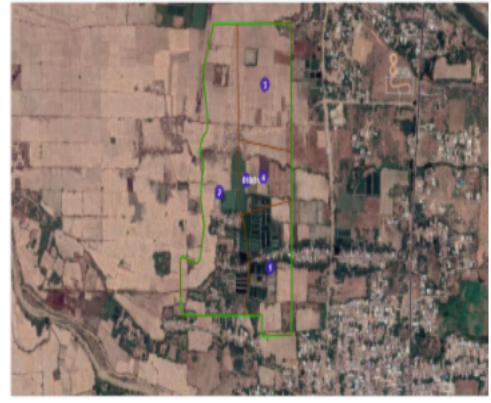

Google Map View