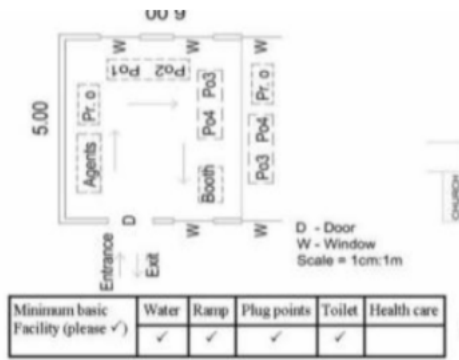

Google Map View

Polling Station Building Front View

Elevation

Polling Station Front View

Elevation

Cad View

Key MAP View

சட்டமன்றத் தொகுதியின் எண் மற்றும் பெயர் : 174-தஞ்சாவூர்
பிரிவு எண் மற்றும் பெயர் 1-தஞ்சாவூர் (மா), வலம்புரி ஆதிராவிடர் தெரு வார்டு-2