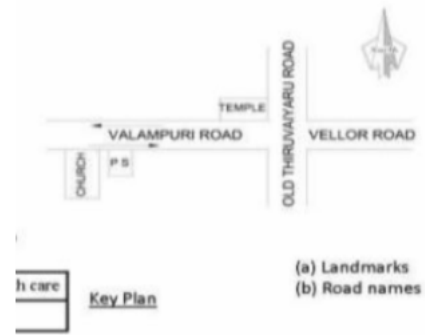

Google Map View

Polling Station Building Front View

Elevation

Polling Station Front View

Elevation

Cad View

Key MAP View

சட்டமன்றத் தொகுதியின் எண் மற்றும் பெயர் : 174-தஞ்சாவூர்
பிரிவு எண் மற்றும் பெயர் 1-தஞ்சாவூர் (மா), வலம்புரி ஆதிராவிடர் தெரு வார்டு-2