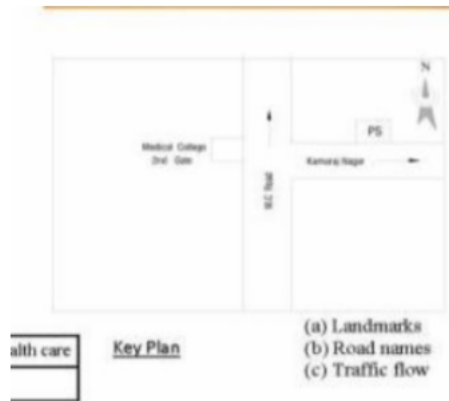

**Google Map View**

**Polling Station Building Front View**

**Polling Station Front View**

**Cad View**

**Key MAP View**

சட்டமன்றத் தொகுதியின் எண் மற்றும் பெயர் : 174-தஞ்சாவூர் பிரிவு எண் மற்றும் பெயர் 1-தஞ்சாவூர் (மா), மானோஜிப்பட்டி சாலை வார்டு-38