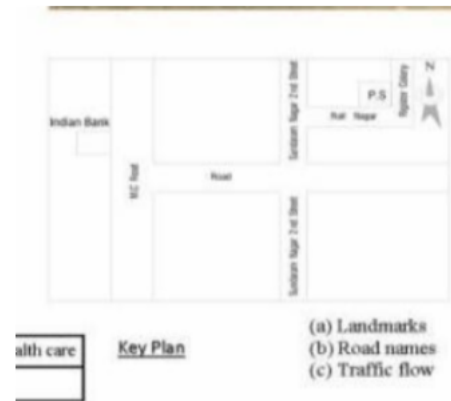

Google Map View

Polling Station Building Front View

Polling Station Front View

Cad View

Key MAP View

1 பெயர் : ஷேக் அப்துல்லா இதரர் பெயர் : ஹய்ருந்ஷா வீட்டு எண் : 1 வயது : 47 பாலினம் : ஆண்	SWZ2248243 Photo is available	2 பெயர் : சாந்தகுமாரி கணவர் பெயர் : துரைராஜ் வீட்டு எண் : 1-A வயது : 79 பாலினம் : பெண்	SWZ1304435 Photo is available	3 பெயர் : அருண் குமார் தந்தை பெயர் : துரைராஜ் வீட்டு எண் : 1-A வயது : 58 பாலினம் : ஆண்	SWZ1304286 Photo is available
4 பெயர் : ஸ்ரீவருணி தந்தை பெயர் : அருண் குமார் வீட்டு எண் : 1-ஏ வயது : 19 பாலினம் : பெண்	SWZ2640076 Photo is available	5 பெயர் : அமரநாத் தந்தை பெயர் : பட்டாபிஷேகம் வீட்டு எண் : 2 வயது : 75 பாலினம் : ஆண்	GKS2669356 Photo is available	6 பெயர் : சாவித்திரி கணவர் பெயர் : அமரநாத் வீட்டு எண் : 2 வயது : 71 பாலினம் : பெண்	GKS2669364 Photo is available
7 பெயர் : பாத்திமாஜஹான் தந்தை பெயர் : ராஜா முகம்மது வீட்டு எண் : 2 வயது : 29 பாலினம் : பெண்	SWZ1760099 Photo is available	8 பெயர் : தராணிபிரியா தந்தை பெயர் : சண்முகநாதன் வீட்டு எண் : 2 ரைல் நகர் வயது : 26 பாலினம் : பெண்	SWZ1760156 Photo is available	9 பெயர் : ஹரி தந்தை பெயர் : வாசு வீட்டு எண் : 3 வயது : 43 பாலினம் : ஆண்	SWZ1792530 Photo is available
10 பெயர் : விஜயா கணவர் பெயர் : ஹரி வீட்டு எண் : 3 வயது : 40 பாலினம் : பெண்	SWZ1790708 Photo is available	11 பெயர் : ரகுபதி தந்தை பெயர் : மணிகண்டன் வீட்டு எண் : 3 வயது : 33 பாலினம் : ஆண்	SWZ2366599 Photo is available	12 பெயர் : முஹமத் ஷெரிப் தந்தை பெயர் : அப்துல் முஹமத் அபூப் வீட்டு எண் : 3 வயது : 26 பாலினம் : ஆண்	SWZ2247252 Photo is available
13 பெயர் : சாஹிதா பாணு தந்தை பெயர் : சவுக்கத்அலி வீட்டு எண் : 3 வயது : 25 பாலினம் : பெண்	SWZ1760040 Photo is available	14 பெயர் : ரத்தினகாந்தி கணவர் பெயர் : திருவேங்கடம் வீட்டு எண் : 4 வயது : 81 பாலினம் : பெண்	SWZ0936039 Photo is available	15 பெயர் : அஷ்வின் தந்தை பெயர் : மணிமேகன் வீட்டு எண் : 4 வயது : 27 பாலினம் : ஆண்	SWZ1669795 Photo is available
16 பெயர் : செளமியா கணவர் பெயர் : சிவசங்கர் வீட்டு எண் : 4 வயது : 26 பாலினம் : பெண்	SWZ2405595 Photo is available	17 பெயர் : இஷ்வர்யா கணவர் பெயர் : நாகராஜன் வீட்டு எண் : 4 வயது : 26 பாலினம் : பெண்	SWZ2405611 Photo is available	18 பெயர் : புவனா தந்தை பெயர் : சிவகுமார் வீட்டு எண் : 4 வயது : 25 பாலினம் : பெண்	SWZ1760024 Photo is available
19 பெயர் : இளவரசி தந்தை பெயர் : சரவணா குமார் வீட்டு எண் : 4 வயது : 24 பாலினம் : பெண்	SWZ2403707 Photo is available	20 பெயர் : ராமக்கிருஷ்ணன் தந்தை பெயர் : சரவணகுமார் வீட்டு எண் : 4 வயது : 23 பாலினம் : ஆண்	SWZ2405637 Photo is available	21 பெயர் : செல்வி கணவர் பெயர் : பாலசுப்ரமணியன் வீட்டு எண் : 4/18 வயது : 57 பாலினம் : பெண்	SWZ2403723 Photo is available
22 பெயர் : அப்துல் ஹமீது ராஜா முகமது இதரர் பெயர் : பெனாசிர் வீட்டு எண் : 4-454 வயது : 42 பாலினம் : ஆண்	SWZ2405702 Photo is available	23 பெயர் : முகமது ஷெரிஃப் இதரர் பெயர் : முகமது ஜெமீல் வீட்டு எண் : 4/454/3ஏ வயது : 39 பாலினம் : ஆண்	SWZ1760172 Photo is available	24 பெயர் : நீலோபர் நிஷா வியாகத் அலி கணவர் பெயர் : முஹம்மத் ஷரிப் முஹமத் ஜமிலா வீட்டு எண் : 4/454/3ஏ வயது : 30 பாலினம் : பெண்	SWZ1760164 Photo is available
25 பெயர் : சாந்தகுமார் தந்தை பெயர் : ஜீவானந்தம் வீட்டு எண் : 4 ரைல் நகர் வயது : 39 பாலினம் : ஆண்	SWZ1760131 Photo is available	26 பெயர் : பிரவீன்குமார் தந்தை பெயர் : மோகன் வீட்டு எண் : 5 வயது : 27 பாலினம் : ஆண்	SWZ2248201 Photo is available	27 பெயர் : கிஷோர் மோகன் தந்தை பெயர் : மோகன் வீட்டு எண் : 5 வயது : 26 பாலினம் : ஆண்	SWZ2247294 Photo is available
28 பெயர் : சுசிலா கணவர் பெயர் : சிவகுமார் வீட்டு எண் : 5ஏ வயது : 43 பாலினம் : பெண்	SWZ2247591 Photo is available	# 29 பெயர் : மீனாக்ஷி தந்தை பெயர் : பாலசுப்ரமணியன் வீட்டு எண் : 9 வயது : 31 பாலினம் : பெண்	SWZ2247450 Photo is available	30 பெயர் : பன்னீர் செல்வம் தந்தை பெயர் : இராமையா வீட்டு எண் : 5-B வயது : 76 பாலினம் : ஆண்	SWZ0748657 Photo is available