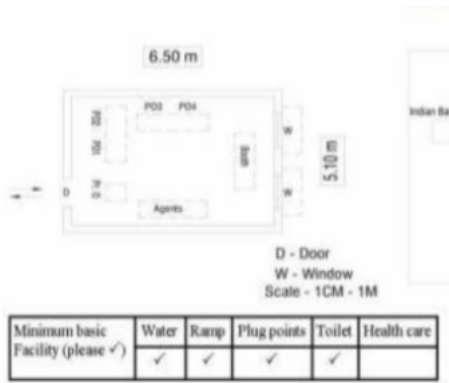

Google Map View

Polling Station Building Front View

Polling Station Front View

Cad View

Key MAP View

1 பெயர் : ஷேக் அப்துல்லா இதரர் பெயர் : ஹய்ருந்ஷா வீட்டு எண் : 1 வயது : 47 பாலினம் : ஆண்	SWZ2248243 Photo is available	2 பெயர் : சாந்தகுமாரி கணவர் பெயர் : துரைராஜ் வீட்டு எண் : 1-A வயது : 79 பாலினம் : பெண்	SWZ1304435 Photo is available	3 பெயர் : அருண் குமார் தந்தை பெயர் : துரைராஜ் வீட்டு எண் : 1-A வயது : 58 பாலினம் : ஆண்	SWZ1304286 Photo is available
4 பெயர் : ஸ்ரீவருணி தந்தை பெயர் : அருண் குமார் வீட்டு எண் : 1-ஏ வயது : 19 பாலினம் : பெண்	SWZ2640076 Photo is available	5 பெயர் : அமரநாத் தந்தை பெயர் : பட்டாபிஷேகம் வீட்டு எண் : 2 வயது : 75 பாலினம் : ஆண்	GKS2669356 Photo is available	6 பெயர் : சாவித்திரி கணவர் பெயர் : அமரநாத் வீட்டு எண் : 2 வயது : 71 பாலினம் : பெண்	GKS2669364 Photo is available
7 பெயர் : பாத்திமாஜஹான் தந்தை பெயர் : ராஜா முகம்மது வீட்டு எண் : 2 வயது : 29 பாலினம் : பெண்	SWZ1760099 Photo is available	8 பெயர் : தராணிபிரியா தந்தை பெயர் : சண்முகநாதன் வீட்டு எண் : 2 ரைல் நகர் வயது : 26 பாலினம் : பெண்	SWZ1760156 Photo is available	9 பெயர் : ஹரி தந்தை பெயர் : வாசு வீட்டு எண் : 3 வயது : 43 பாலினம் : ஆண்	SWZ1792530 Photo is available
10 பெயர் : விஜயா கணவர் பெயர் : ஹரி வீட்டு எண் : 3 வயது : 40 பாலினம் : பெண்	SWZ1790708 Photo is available	11 பெயர் : ரகுபதி தந்தை பெயர் : மணிகண்டன் வீட்டு எண் : 3 வயது : 33 பாலினம் : ஆண்	SWZ2366599 Photo is available	12 பெயர் : முஹமத் ஷெரிப் தந்தை பெயர் : அப்துல் முஹமத் அபூப் வீட்டு எண் : 3 வயது : 26 பாலினம் : ஆண்	SWZ2247252 Photo is available
13 பெயர் : சாஹிதா பாணு தந்தை பெயர் : சவுக்கத்அலி வீட்டு எண் : 3 வயது : 25 பாலினம் : பெண்	SWZ1760040 Photo is available	14 பெயர் : ரத்தினகாந்தி கணவர் பெயர் : திருவேங்கடம் வீட்டு எண் : 4 வயது : 81 பாலினம் : பெண்	SWZ0936039 Photo is available	15 பெயர் : அஷ்வின் தந்தை பெயர் : மணிமேகன் வீட்டு எண் : 4 வயது : 27 பாலினம் : ஆண்	SWZ1669795 Photo is available
16 பெயர் : செளமியா கணவர் பெயர் : சிவசங்கர் வீட்டு எண் : 4 வயது : 26 பாலினம் : பெண்	SWZ2405595 Photo is available	17 பெயர் : இஷ்வர்யா கணவர் பெயர் : நாகராஜன் வீட்டு எண் : 4 வயது : 26 பாலினம் : பெண்	SWZ2405611 Photo is available	18 பெயர் : புவனா தந்தை பெயர் : சிவகுமார் வீட்டு எண் : 4 வயது : 25 பாலினம் : பெண்	SWZ1760024 Photo is available
19 பெயர் : இளவரசி தந்தை பெயர் : சரவணா குமார் வீட்டு எண் : 4 வயது : 24 பாலினம் : பெண்	SWZ2403707 Photo is available	20 பெயர் : ராமக்கிருஷ்ணன் தந்தை பெயர் : சரவணகுமார் வீட்டு எண் : 4 வயது : 23 பாலினம் : ஆண்	SWZ2405637 Photo is available	21 பெயர் : செல்வி கணவர் பெயர் : பாலசுப்ரமணியன் வீட்டு எண் : 4/18 வயது : 57 பாலினம் : பெண்	SWZ2403723 Photo is available
22 பெயர் : அப்துல் ஹமீது ராஜா முகமது இதரர் பெயர் : பெனாசிர் வீட்டு எண் : 4-454 வயது : 42 பாலினம் : ஆண்	SWZ2405702 Photo is available	23 பெயர் : முகமது ஷெரிஃப் இதரர் பெயர் : முகமது ஜெமீல் வீட்டு எண் : 4/454/3ஏ வயது : 39 பாலினம் : ஆண்	SWZ1760172 Photo is available	24 பெயர் : நீலோபர் நிஷா வியாகத் அலி கணவர் பெயர் : முஹம்மத் ஷரிப் முஹமத் ஜமிலா வீட்டு எண் : 4/454/3ஏ வயது : 30 பாலினம் : பெண்	SWZ1760164 Photo is available
25 பெயர் : சாந்தகுமார் தந்தை பெயர் : ஜீவானந்தம் வீட்டு எண் : 4 ரைல் நகர் வயது : 39 பாலினம் : ஆண்	SWZ1760131 Photo is available	26 பெயர் : பிரவீன்குமார் தந்தை பெயர் : மோகன் வீட்டு எண் : 5 வயது : 27 பாலினம் : ஆண்	SWZ2248201 Photo is available	27 பெயர் : கிஷோர் மோகன் தந்தை பெயர் : மோகன் வீட்டு எண் : 5 வயது : 26 பாலினம் : ஆண்	SWZ2247294 Photo is available
28 பெயர் : சுசிலா கணவர் பெயர் : சிவகுமார் வீட்டு எண் : 5ஏ வயது : 43 பாலினம் : பெண்	SWZ2247591 Photo is available	# 29 பெயர் : மீனாக்ஷி தந்தை பெயர் : பாலசுப்ரமணியன் வீட்டு எண் : 9 வயது : 31 பாலினம் : பெண்	SWZ2247450 Photo is available	30 பெயர் : பன்னீர் செல்வம் தந்தை பெயர் : இராமையா வீட்டு எண் : 5-B வயது : 76 பாலினம் : ஆண்	SWZ0748657 Photo is available