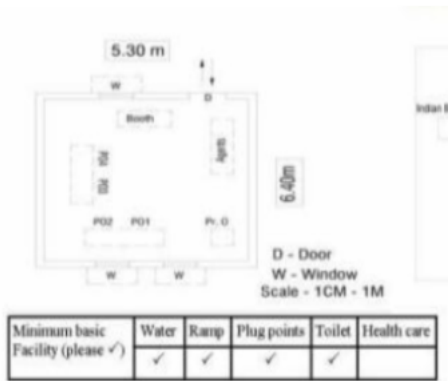

வாக்காளர் பதிவு அலுவலரின்  
கையொப்பம்

Nazri Naksha

Google Map View

Polling Station Building Front View

Polling Station Front View

Cad View

Key MAP View

|   |            |   |            |  |            |
|---|------------|---|------------|--|------------|
| 1<br>பெயர் : காந்திமதி<br>கணவர் பெயர்: ராமலிங்கம்<br>வீட்டு எண் : 1<br>வயது : 81 பாலினம் : பெண்<br>Photo is available         | SWZ2062560 | 2<br>பெயர் : கணேசன்<br>தந்தை பெயர்: மாரிமுத்து<br>வீட்டு எண் : 1<br>வயது : 81 பாலினம் : ஆண்<br>Photo is available               | SWZ0571653 | 3<br>பெயர் : சாரதா<br>கணவர் பெயர்: கணேசன்<br>வீட்டு எண் : 1<br>வயது : 71 பாலினம் : பெண்<br>Photo is available                    | SWZ0571760 |
| 4<br>பெயர் : புவனேஸ்வரி<br>தந்தை பெயர்: அன்பானந்தம்<br>வீட்டு எண் : 1<br>வயது : 54 பாலினம் : பெண்<br>Photo is available       | SWZ2309383 | 5<br>பெயர் : உமா<br>கணவர் பெயர்: ராஜமனோகர்<br>வீட்டு எண் : 1<br>வயது : 52 பாலினம் : பெண்<br>Photo is available                  | GKS2107167 | # 6<br>பெயர் : மீனா ஷங்கரி ராஜசேகர்<br>கணவர் பெயர்: ராஜசேகர்<br>வீட்டு எண் : 1<br>வயது : 53 பாலினம் : பெண்<br>Photo is available | GKS2107175 |
| 7<br>பெயர் : வாசுகி<br>தந்தை பெயர்: கணேசன்<br>வீட்டு எண் : 1<br>வயது : 50 பாலினம் : பெண்<br>Photo is available                | SWZ0571448 | 8<br>பெயர் : விஜயலெஷ்மி<br>கணவர் பெயர்: ரவிக்குமார்<br>வீட்டு எண் : 1<br>வயது : 42 பாலினம் : பெண்<br>Photo is available         | SWZ0571554 | 9<br>பெயர் : சுபத்ரா<br>தந்தை பெயர்: கணேசன்<br>வீட்டு எண் : 1<br>வயது : 42 பாலினம் : பெண்<br>Photo is available                  | SWZ0572008 |
| 10<br>பெயர் : சித்ரா<br>கணவர் பெயர்: கருணாநிதி<br>வீட்டு எண் : 1<br>வயது : 35 பாலினம் : பெண்<br>Photo is available            | SWZ0571661 | 11<br>பெயர் : விஷ்ணு பிரியா<br>தந்தை பெயர்: அன்பாந்தம்<br>வீட்டு எண் : 1<br>வயது : 29 பாலினம் : பெண்<br>Photo is available      | SWZ2309425 | 12<br>பெயர் : ஸ்ரீராம் ரவிஷங்கர்<br>தாயின் பெயர்: ராணி<br>வீட்டு எண் : 01<br>வயது : 26 பாலினம் : ஆண்<br>Photo is available       | SWZ1794353 |
| 13<br>பெயர் : சுபு லக்ஷ்மி<br>தந்தை பெயர்: ஜெயகுமார்<br>வீட்டு எண் : 1ஏ<br>வயது : 26 பாலினம் : பெண்<br>Photo is available     | SWZ1670413 | 14<br>பெயர் : பானுமதி<br>கணவர் பெயர்: மதியழகன்<br>வீட்டு எண் : 1B<br>வயது : 67 பாலினம் : பெண்<br>Photo is available             | GKS2106953 | 15<br>பெயர் : இந்துமதி<br>தந்தை பெயர்: மதியழகன்<br>வீட்டு எண் : 1B<br>வயது : 47 பாலினம் : பெண்<br>Photo is available             | GKS2106961 |
| 16<br>பெயர் : தனலட்சுமி<br>கணவர் பெயர்: தயாளன்<br>வீட்டு எண் : 2<br>வயது : 73 பாலினம் : பெண்<br>Photo is available            | SWZ0939389 | 17<br>பெயர் : ஜெயா<br>கணவர் பெயர்: சங்கர்<br>வீட்டு எண் : 2<br>வயது : 37 பாலினம் : பெண்<br>Photo is available                   | SWZ0939397 | 18<br>பெயர் : முஹமத் ரியாஸ்<br>தந்தை பெயர்: ஜெகபர் தீன்<br>வீட்டு எண் : 2<br>வயது : 25 பாலினம் : பெண்<br>Photo is available      | SWZ1809516 |
| 19<br>பெயர் : காயத்ரி தேவி<br>தந்தை பெயர்: பழனிவேல் ராஜன்<br>வீட்டு எண் : 2<br>வயது : 24 பாலினம் : பெண்<br>Photo is available | SWZ2366730 | 20<br>பெயர் : விக்னேஷ்குமார்<br>தந்தை பெயர்: குமரகுரு<br>வீட்டு எண் : 2-1<br>வயது : 42 பாலினம் : ஆண்<br>Photo is available      | GKS2679215 | 21<br>பெயர் : சுந்தர்ராஜன்<br>தந்தை பெயர்: ரங்கசாமி<br>வீட்டு எண் : 2-2<br>வயது : 85 பாலினம் : ஆண்<br>Photo is available         | GKS2103240 |
| 22<br>பெயர் : சாந்தாராஜா<br>தந்தை பெயர்: குழந்தைசாமி<br>வீட்டு எண் : 2-3<br>வயது : 61 பாலினம் : ஆண்<br>Photo is available     | GKS1276336 | 23<br>பெயர் : ராஜூ<br>தந்தை பெயர்: ரெங்கசாமி<br>வீட்டு எண் : 2A<br>வயது : 75 பாலினம் : ஆண்<br>Photo is available                | GKS1329382 | 24<br>பெயர் : திருமணங்கை<br>கணவர் பெயர்: ராஜூ<br>வீட்டு எண் : 2A<br>வயது : 66 பாலினம் : பெண்<br>Photo is available               | GKS1286434 |
| 25<br>பெயர் : பாலகிருஷ்ணன்<br>தந்தை பெயர்: ராஜூ<br>வீட்டு எண் : 2A<br>வயது : 44 பாலினம் : ஆண்<br>Photo is available           | GKS1286442 | 26<br>பெயர் : ராஜேந்திரன் குருசாமி<br>தந்தை பெயர்: குருசாமி<br>வீட்டு எண் : 2B<br>வயது : 76 பாலினம் : ஆண்<br>Photo is available | GKS2109916 | 27<br>பெயர் : சேகர்<br>தந்தை பெயர்: வெங்கடாசலம்<br>வீட்டு எண் : 2B<br>வயது : 63 பாலினம் : ஆண்<br>Photo is available              | SWZ2062594 |
| 28<br>பெயர் : சுரேஷ்<br>தந்தை பெயர்: வெங்கடாசலம்<br>வீட்டு எண் : 2B1<br>வயது : 61 பாலினம் : ஆண்<br>Photo is available         | SWZ2062602 | 29<br>பெயர் : குமரகுரு<br>தந்தை பெயர்: முத்தையாபிள்ளை<br>வீட்டு எண் : 3<br>வயது : 77 பாலினம் : ஆண்<br>Photo is available        | GKS1186634 | 30<br>பெயர் : நோயல்கே<br>தந்தை பெயர்: வினசென்ட்<br>வீட்டு எண் : 3<br>வயது : 63 பாலினம் : ஆண்<br>Photo is available               | SWZ2366672 |