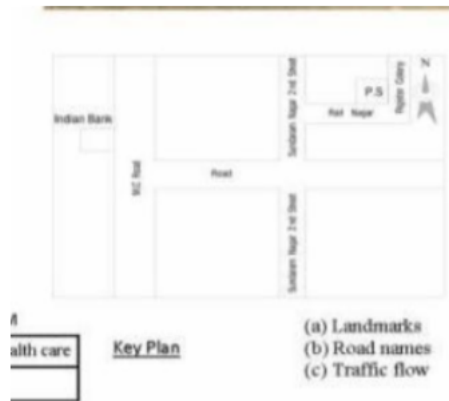

Key MAP View