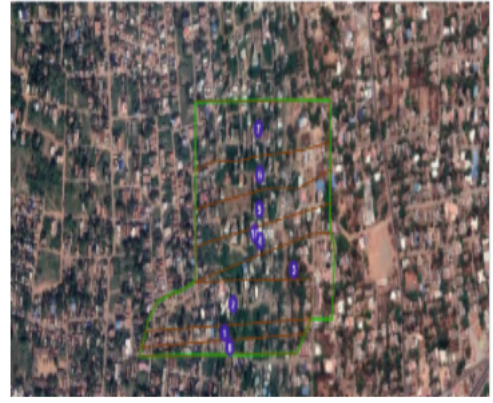

Google Map View