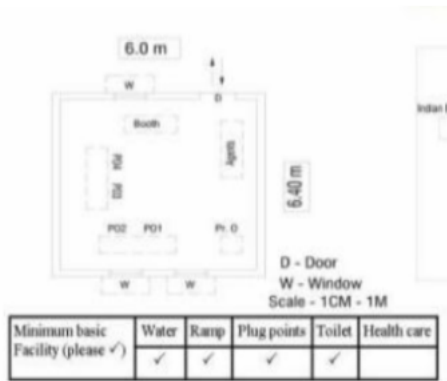

Google Map View

Polling Station Building Front View

Polling Station Front View

Cad View

Key MAP View

1 பெயர் : ஹரிணி ஏ தந்தை பெயர் : அமரசேன் வீட்டு எண் : 1 வயது : 25 பாலினம் : பெண் Photo is available	SWZ1758614	2 பெயர் : மூர்த்தி தந்தை பெயர் : முருகையன் வீட்டு எண் : 2 வயது : 86 பாலினம் : ஆண் Photo is available	SWZ2063097	3 பெயர் : யசோதை கணவர் பெயர் : மூர்த்தி வீட்டு எண் : 2 வயது : 78 பாலினம் : பெண் Photo is available	GKS2105732
4 பெயர் : செந்தமிழ் செல்வம் தந்தை பெயர் : மூர்த்தி வீட்டு எண் : 2 வயது : 53 பாலினம் : ஆண் Photo is available	GKS2105757	5 பெயர் : சுசீலா கணவர் பெயர் : செந்தமிழ்செல்வன் வீட்டு எண் : 2 வயது : 46 பாலினம் : பெண் Photo is available	GKS3405586	6 பெயர் : மோனிகா பூர் கணவர் பெயர் : செந்தமிழ்செல்வம் வீட்டு எண் : 2 வயது : 19 பாலினம் : பெண் Photo is available	SWZ2639102
7 பெயர் : முத்து அபிராமி கணவர் பெயர் : ரமேஷ் வீட்டு எண் : 2/5 வயது : 27 பாலினம் : பெண் Photo is available	SWZ1792688	8 பெயர் : சுலோச்சனா கணவர் பெயர் : ஜனார்த்தனம் வீட்டு எண் : 2/6 வயது : 49 பாலினம் : பெண் Photo is available	SWZ1758531	9 பெயர் : செல்வராஜ் தந்தை பெயர் : சோமசுந்தரம் வீட்டு எண் : 2A வயது : 67 பாலினம் : ஆண் Photo is available	SWZ2063105
10 பெயர் : குணசேகரி கணவர் பெயர் : செல்வராஜ் வீட்டு எண் : 2A வயது : 64 பாலினம் : பெண் Photo is available	SWZ2063113	11 பெயர் : விஜயலட்சுமி தந்தை பெயர் : ஆறுமுகம் வீட்டு எண் : 3 வயது : 48 பாலினம் : பெண் Photo is available	SWZ0940221	12 பெயர் : மணிவண்ணன் தந்தை பெயர் : போஸ் வீட்டு எண் : 3 வயது : 46 பாலினம் : ஆண் Photo is available	SWZ1684364
13 பெயர் : ஜோஸ் ஜெய துரை தாயின் பெயர் : ஜாய்ஸ் வீட்டு எண் : 3/2 வயது : 25 பாலினம் : ஆண் Photo is available	SWZ1758630	14 பெயர் : வேம்புநதி கணவர் பெயர் : தமிழ் ரசன் வீட்டு எண் : 4 வயது : 50 பாலினம் : பெண் Photo is available	SWZ2256485	15 பெயர் : சுபாஷினி தந்தை பெயர் : வரதராஜன் வீட்டு எண் : 4 வயது : 48 பாலினம் : பெண் Photo is available	SWZ1796218
16 பெயர் : ஹரீனா தந்தை பெயர் : முஹம்மது அலி வீட்டு எண் : 4 வயது : 34 பாலினம் : பெண் Photo is available	SWZ0674556	17 பெயர் : சந்தோஷ் கிருஷ்ணன் தந்தை பெயர் : தமிழரசன் வீட்டு எண் : 4 வயது : 26 பாலினம் : ஆண் Photo is available	SWZ1748599	18 பெயர் : விஜயராகவன் தந்தை பெயர் : முத்துகிருஷ்ணன் வீட்டு எண் : 5 வயது : 80 பாலினம் : ஆண் Photo is available	SWZ2063121
19 பெயர் : சந்திரவதி கணவர் பெயர் : விஜயராகவன் வீட்டு எண் : 5 வயது : 71 பாலினம் : பெண் Photo is available	GKS2109866	20 பெயர் : அனந்தநாயகி கணவர் பெயர் : பஞ்சநாதன் வீட்டு எண் : 5 வயது : 66 பாலினம் : பெண் Photo is available	SWZ0940239	21 பெயர் : மல்லிகா கணவர் பெயர் : கணேசன் வீட்டு எண் : 5 வயது : 61 பாலினம் : பெண் Photo is available	SWZ1559368
22 பெயர் : ஞானவடிவு கணவர் பெயர் : நடராஜன் வீட்டு எண் : 5 வயது : 52 பாலினம் : பெண் Photo is available	SWZ0572099	23 பெயர் : மதுபாலா கணவர் பெயர் : ஜெயபால் வீட்டு எண் : 5 வயது : 41 பாலினம் : பெண் Photo is available	SWZ1814698	24 பெயர் : ரமேஷ் தந்தை பெயர் : கணேசன் வீட்டு எண் : 5 வயது : 36 பாலினம் : ஆண் Photo is available	SWZ1559350
25 பெயர் : மணிகண்டன் தந்தை பெயர் : ராமு வீட்டு எண் : 5 வயது : 30 பாலினம் : ஆண் Photo is available	SWZ2408946	26 பெயர் : ஹரிஷ் ரத்தினம் தந்தை பெயர் : சத்தியமூர்த்தி வீட்டு எண் : 5 வயது : 24 பாலினம் : ஆண் Photo is available	SWZ2406981	27 பெயர் : நீலா ராஜேஸ்வரி கணவர் பெயர் : ரெங்கநாதன் வீட்டு எண் : 5-1 வயது : 54 பாலினம் : பெண் Photo is available	SWZ0571885
28 பெயர் : அபிநயா கணவர் பெயர் : செளந்தர பாண்டியன் வீட்டு எண் : 5/1 வயது : 31 பாலினம் : பெண் Photo is available	ZLM0360677	29 பெயர் : சாந்தி தந்தை பெயர் : விஜயராகவன் வீட்டு எண் : 5A வயது : 47 பாலினம் : பெண் Photo is available	GKS1298389	30 பெயர் : நாகராஜ் தந்தை பெயர் : மெய்க்கப்பன் வீட்டு எண் : 5E வயது : 56 பாலினம் : ஆண் Photo is available	GKS2105591