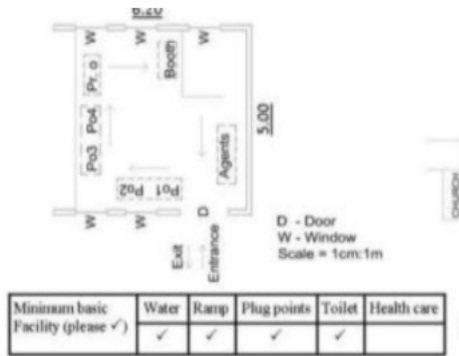

Google Map View

Polling Station Building Front View

Polling Station Front View

Cad View

Key MAP View

சட்டமன்றத் தொகுதியின் எண் மற்றும் பெயர் : 174-தஞ்சாவூர்  
பிரிவு எண் மற்றும் பெயர் 1-தஞ்சாவூர் (மா), குருவிக்கார தெற்கு தெரு வார்டு-2