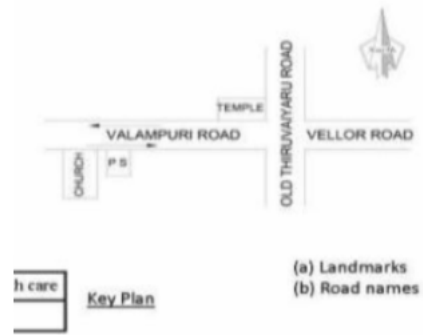

Google Map View

Polling Station Building Front View

Polling Station Front View

Cad View

Key MAP View

சட்டமன்றத் தொகுதியின் எண் மற்றும் பெயர் : 174-தஞ்சாவூர்  
பிரிவு எண் மற்றும் பெயர் 1-தஞ்சாவூர் (மா), குருவிக்கார தெற்கு தெரு வார்டு-2