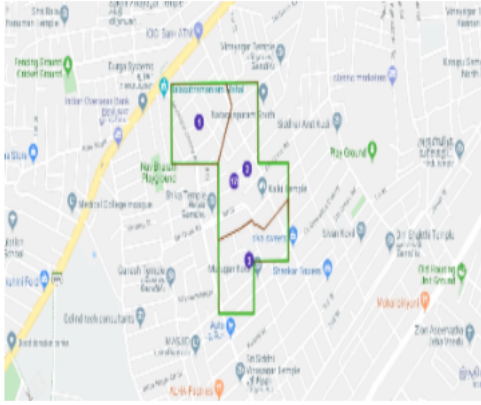

3. வாக்குச் சாவடியின் விவரங்கள்

<p>வாக்குச் சாவடியின் எண் மற்றும் பெயர் : 190 - மாநகராட்சி துவக்கப் பள்ளி,வடக்கு பார்த்த மேற்கு பகுதி, கூட்டுறவுகாலனி தஞ்சாவூர் 613007</p> <p>வாக்குச் சாவடியின் முகவரி : மாநகராட்சி துவக்கப் பள்ளி,வடக்கு பார்த்த மேற்கு பகுதி, கூட்டுறவுகாலனி தஞ்சாவூர் 613007</p>	<p>வாக்குச் சாவடியின் வகைப்பாடு (ஆண்/பெண்/பொது)</p>	<p>பொது</p>
	<p>துணை வாக்குச் சாவடிகளின் எண்ணிக்கை :</p>	<p>0</p>

4. வாக்காளர்களின் எண்ணிக்கை

தொடங்கும் வரிசை எண்	முடியும் வரிசை எண்.	நிகர வாக்காளர்களின் எண்ணிக்கை			
		ஆண்	பெண்	மூன்றாம் பாலினம்	மொத்தம்
1	1068	490	574	0	1064

கையொப்பம்

Nazri Naksha

Google Map View

Polling Station Building Front View