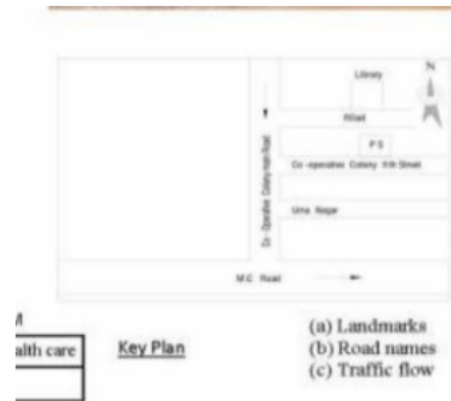

Elevation

Polling Station Front View

Elevation

Cad View

Key MAP View

1 பெயர் : தெய்வசிகாமணி தந்தை பெயர்: வீரையாநந்தியர் வீட்டு எண் : 1 வயது : 84 பாலினம் : ஆண்	SWZ2066348 Photo is available	2 பெயர் : மணி தந்தை பெயர்: வெள்ளசாமி வீட்டு எண் : 1 வயது : 84 பாலினம் : ஆண்	SWZ2066355 Photo is available	3 பெயர் : தனலெட்சுமி கணவர் பெயர்: தெய்வசிகாமணி வீட்டு எண் : 1 வயது : 73 பாலினம் : பெண்	SWZ0942227 Photo is available
4 பெயர் : சாந்தி கணவர் பெயர்: ரவிக்குமார் வீட்டு எண் : 1 வயது : 54 பாலினம் : பெண்	SWZ0942045 Photo is available	5 பெயர் : மாசிலா கணவர் பெயர்: சிவலிங்கராஜ் வீட்டு எண் : 1 வயது : 47 பாலினம் : பெண்	SWZ0942037 Photo is available	6 பெயர் : வனிதா தந்தை பெயர்: தெய்வசிகாமணி வீட்டு எண் : 1 வயது : 46 பாலினம் : பெண்	GKS3342938 Photo is available
7 பெயர் : நிஷாலினி தந்தை பெயர்: ரவிக்குமார் வீட்டு எண் : 1 வயது : 31 பாலினம் : பெண்	SWZ1307032 Photo is available	8 பெயர் : மணீஷ்குமார் சி தந்தை பெயர்: சிவலிங்கராஜ் வீட்டு எண் : 1, வயது : 22 பாலினம் : ஆண்	SWZ2545838 Photo is available	9 பெயர் : லெட்சுமி சா கணவர் பெயர்: சாத்தையா வீட்டு எண் : 1 ஏ,பெரியார் நகர் வயது : 50 பாலினம் : பெண்	SWZ2614600 Photo is available
10 பெயர் : முத்து தந்தை பெயர்: கோவிந்தசாமி வீட்டு எண் : 2 வயது : 65 பாலினம் : ஆண்	SWZ0266288 Photo is available	11 பெயர் : பாலகிருஷ்ணன் தந்தை பெயர்: குப்புசாமி வீட்டு எண் : 3 வயது : 83 பாலினம் : ஆண்	SWZ1504240 Photo is available	12 பெயர் : செல்வி கணவர் பெயர்: கருப்பையா வீட்டு எண் : 3 வயது : 60 பாலினம் : பெண்	SWZ2066389 Photo is available
13 பெயர் : முருகன் தந்தை பெயர்: கருப்பையா வீட்டு எண் : 3 வயது : 51 பாலினம் : ஆண்	SWZ2066397 Photo is available	14 பெயர் : ராஜலெட்சுமி தந்தை பெயர்: கருப்பையா வீட்டு எண் : 3 வயது : 42 பாலினம் : பெண்	GKS2124550 Photo is available	15 பெயர் : விக்னேஷ் அஜித் குமார் தந்தை பெயர்: மணிவண்ணன் வீட்டு எண் : 3 வயது : 30 பாலினம் : ஆண்	SWZ1504232 Photo is available
16 பெயர் : கல்யாணசுந்தரம் தந்தை பெயர்: அப்பாவு வீட்டு எண் : 4 வயது : 70 பாலினம் : ஆண்	GKS1101427 Photo is available	17 பெயர் : சாந்தா கணவர் பெயர்: கல்யாணசுந்தரம் வீட்டு எண் : 4 வயது : 65 பாலினம் : பெண்	GKS1101435 Photo is available	18 பெயர் : கண்ணகி கணவர் பெயர்: அய்யப்பன் வீட்டு எண் : 4 வயது : 54 பாலினம் : பெண்	SWZ1196559 Photo is available
19 பெயர் : செயக்குமார் தந்தை பெயர்: பக்கிரிசாமி வீட்டு எண் : 4 வயது : 49 பாலினம் : ஆண்	SWZ2066413 Photo is available	20 பெயர் : செந்தில் தந்தை பெயர்: ஆத்மநாதன் வீட்டு எண் : 5 வயது : 52 பாலினம் : ஆண்	SWZ1578616 Photo is available	21 பெயர் : சசிகலா கணவர் பெயர்: செந்தில் வீட்டு எண் : 5 வயது : 44 பாலினம் : பெண்	SWZ1307099 Photo is available
22 பெயர் : தண்டபாணி தந்தை பெயர்: முத்துகண்ணு வீட்டு எண் : 5-61 வயது : 63 பாலினம் : ஆண்	GKS3504487 Photo is available	23 பெயர் : தேனருவி கணவர் பெயர்: தண்டபாணி வீட்டு எண் : 5-61 வயது : 55 பாலினம் : பெண்	GKS3504479 Photo is available	24 பெயர் : தியாகேஷ்வரன் தந்தை பெயர்: தண்டபாணி வீட்டு எண் : 5-61 வயது : 34 பாலினம் : ஆண்	SWZ0750711 Photo is available
25 பெயர் : கோகுல் ஸ்ரீராம் தந்தை பெயர்: தண்டபாணி வீட்டு எண் : 5/61 வயது : 28 பாலினம் : ஆண்	SWZ1681592 Photo is available	26 பெயர் : மோகன்தாஸ் தந்தை பெயர்: ரத்தினசாமி வீட்டு எண் : 6 வயது : 84 பாலினம் : ஆண்	GKS3596863 Photo is available	27 பெயர் : கனகவள்ளி கணவர் பெயர்: மோகன்தாஸ் வீட்டு எண் : 6 வயது : 72 பாலினம் : பெண்	GKS3596855 Photo is available
28 பெயர் : துரை தந்தை பெயர்: கணேசன் வீட்டு எண் : 6 வயது : 71 பாலினம் : ஆண்	SWZ2066421 Photo is available	29 பெயர் : மணிமேகலை கணவர் பெயர்: துரை வீட்டு எண் : 6 வயது : 65 பாலினம் : பெண்	GKS2679892 Photo is available	30 பெயர் : டேவிஸ் தந்தை பெயர்: வில்லியம் வீட்டு எண் : 7 வயது : 87 பாலினம் : ஆண்	SWZ1196450 Photo is available