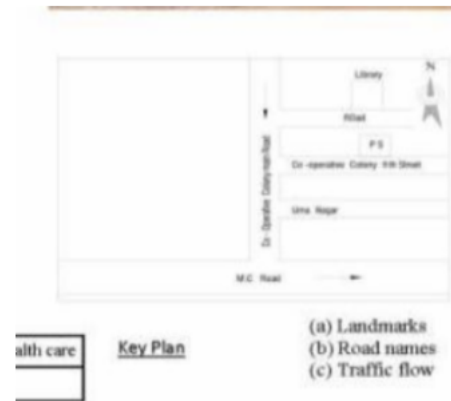

Elevation

Polling Station Front View

Elevation

Cad View

Key MAP View

சட்டமன்றத் தொகுதியின் எண் மற்றும் பெயர் : 174-தஞ்சாவூர்
பிரிவு எண் மற்றும் பெயர் : 1-தஞ்சாவூர் (மா), நடராசபுரம் தெற்கு வார்டு-40

1 பெயர் : செல்வம் தந்தை பெயர்: ராமசாமி வீட்டு எண் : 1 வயது : 72 பாலினம் : ஆண்	GKS2128031 Photo is available	2 பெயர் : சிவசுப்பிரமணியன் தந்தை பெயர்: தருமையன் வீட்டு எண் : 1 வயது : 68 பாலினம் : ஆண்	GKS2125649 Photo is available	3 பெயர் : விஜயா கணவர் பெயர்: செல்வம் வீட்டு எண் : 1 வயது : 66 பாலினம் : பெண்	SWZ0223933 Photo is available
4 பெயர் : கோமதி கணவர் பெயர்: ரெங்கராசன் வீட்டு எண் : 1 வயது : 62 பாலினம் : பெண்	GKS3316270 Photo is available	5 பெயர் : சாந்தி கணவர் பெயர்: சிவசுப்பிரமணியன் வீட்டு எண் : 1 வயது : 60 பாலினம் : பெண்	GKS3316361 Photo is available	6 பெயர் : ரமேஷ்பாபு தந்தை பெயர்: தருமையன் வீட்டு எண் : 1 வயது : 54 பாலினம் : ஆண்	GKS3439866 Photo is available
7 பெயர் : விவேகானந்தன் தந்தை பெயர்: சிவசுப்பிரமணியன் வீட்டு எண் : 1 வயது : 38 பாலினம் : ஆண்	SWZ0084392 Photo is available	8 பெயர் : ராபின்மோரிஸ்ஜெய்கர் தந்தை பெயர்: ஆல்பர்ட் வீட்டு எண் : 1 வயது : 34 பாலினம் : ஆண்	SWZ1437904 Photo is available	9 பெயர் : இளங்கோவன் தந்தை பெயர்: மெய்கண்டன் வீட்டு எண் : 1-2 வயது : 64 பாலினம் : ஆண்	GKS2124311 Photo is available
10 பெயர் : சுகதி கணவர் பெயர்: இளங்கோவன் வீட்டு எண் : 1-2 வயது : 56 பாலினம் : பெண்	GKS3316213 Photo is available	11 பெயர் : ஹரிஷ் குமார் தந்தை பெயர்: ஜெயகுமார் வீட்டு எண் : 1/45 வயது : 25 பாலினம் : ஆண்	SWZ2366896 Photo is available	12 பெயர் : ஷாலினி தந்தை பெயர்: ஜெயகுமார் வீட்டு எண் : 1/45 வயது : 23 பாலினம் : பெண்	SWZ2354256 Photo is available
13 பெயர் : ஆத்ய தந்தை பெயர்: ராஜா சேகர் வீட்டு எண் : 1/78 வயது : 33 பாலினம் : பெண்	SWZ2407153 Photo is available	14 பெயர் : ரிதிகா தந்தை பெயர்: ராஜசேகர் வீட்டு எண் : 1/78 வயது : 29 பாலினம் : பெண்	SWZ2403962 Photo is available	15 பெயர் : மகேந்திரமோகன் தந்தை பெயர்: பாலதண்டாயுதபாணி வீட்டு எண் : 1-112 வயது : 57 பாலினம் : ஆண்	SWZ0084384 Photo is available
16 பெயர் : அமுதவள்ளி கணவர் பெயர்: சண்முகம் வீட்டு எண் : 2 வயது : 84 பாலினம் : பெண்	GKS2125409 Photo is available	17 பெயர் : விமலா கணவர் பெயர்: ராஜசேகரன் வீட்டு எண் : 2 வயது : 81 பாலினம் : பெண்	SWZ2067429 Photo is available	18 பெயர் : ரெங்கராசன் தந்தை பெயர்: சுப்பையா வீட்டு எண் : 2 வயது : 71 பாலினம் : ஆண்	GKS3315488 Photo is available
19 பெயர் : தமிழ்ச்செல்வி கணவர் பெயர்: கண்ணன் வீட்டு எண் : 2 வயது : 59 பாலினம் : பெண்	GKS2125433 Photo is available	20 பெயர் : இளஞ்செழியன் தந்தை பெயர்: சண்முகம் வீட்டு எண் : 2 வயது : 54 பாலினம் : ஆண்	GKS3316635 Photo is available	21 பெயர் : தேவேந்திரன் தந்தை பெயர்: பாலகிருஷ்ணன் வீட்டு எண் : 2 வயது : 50 பாலினம் : ஆண்	GKS3466851 Photo is available
22 பெயர் : வசுமதி தந்தை பெயர்: ராஜவேலு வீட்டு எண் : 2 வயது : 33 பாலினம் : பெண்	SWZ0940817 Photo is available	23 பெயர் : ராஜேஸ்வரி கணவர் பெயர்: வெங்கடேஸ்வரன் வீட்டு எண் : 2-3 வயது : 37 பாலினம் : பெண்	SWZ1560143 Photo is available	24 பெயர் : விவேக் ரவிந்தரன் தந்தை பெயர்: இரவிந்தரன் வீட்டு எண் : 2/27 வயது : 34 பாலினம் : ஆண்	SWZ2422533 Photo is available
25 பெயர் : கணேசன் தந்தை பெயர்: ரெத்தினசாமி வீட்டு எண் : 3 வயது : 83 பாலினம் : ஆண்	SWZ2067437 Photo is available	26 பெயர் : அழகர்சாமி தந்தை பெயர்: வைரத்தேவர் வீட்டு எண் : 3 வயது : 76 பாலினம் : ஆண்	SWZ2067445 Photo is available	27 பெயர் : பாலசுப்பிரமணியன் தந்தை பெயர்: சேதுராஜ முதலியார் வீட்டு எண் : 3 வயது : 76 பாலினம் : ஆண்	GKS3085305 Photo is available
28 பெயர் : திலகவதி கணவர் பெயர்: கணேசன் வீட்டு எண் : 3 வயது : 73 பாலினம் : பெண்	SWZ2067452 Photo is available	29 பெயர் : உதயகுமார் தந்தை பெயர்: மருதையாபிள்ளை வீட்டு எண் : 3 வயது : 61 பாலினம் : ஆண்	GKS3439874 Photo is available	30 பெயர் : மகேஸ்வரி கணவர் பெயர்: முருகன் வீட்டு எண் : 3 வயது : 60 பாலினம் : பெண்	GKS3504834 Photo is available