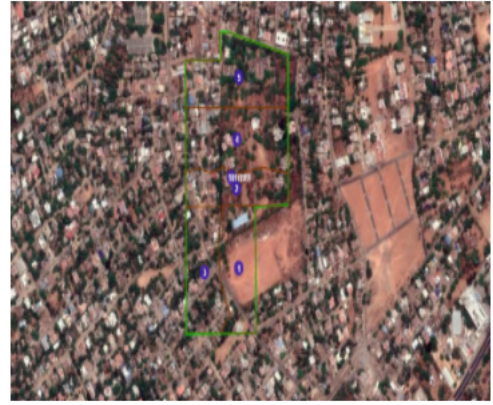

Google Map View