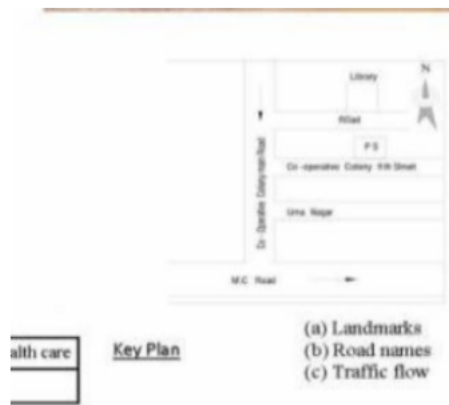

Google Map View

Polling Station Building Front View

Polling Station Front View

Cad View

Key MAP View

சட்டமன்றத் தொகுதியின் எண் மற்றும் பெயர் : 174-தஞ்சாவூர் பிரிவு எண் மற்றும் பெயர் 1-தஞ்சாவூர் (மா), பிரகதீஸ்வரர் நகர் வார்டு-40