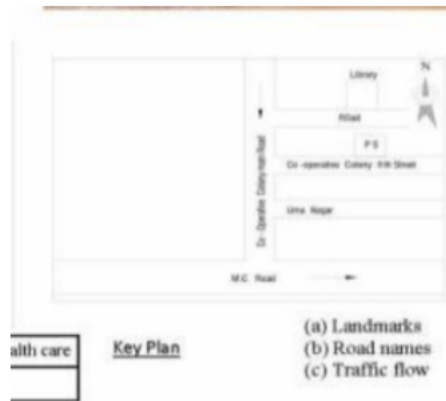

வாக்காளர் பதிவு அலுவலரின்
கையொப்பம்

Nazri Naksha

Google Map View

Polling Station Building Front View

Polling Station Front View

Cad View

Key MAP View

சட்டமன்றத் தொகுதியின் எண் மற்றும் பெயர் : 174-தஞ்சாவூர்
பிரிவு எண் மற்றும் பெயர் : 1-தஞ்சாவூர் (மா), அபிராமபுரம் வார்டு-39