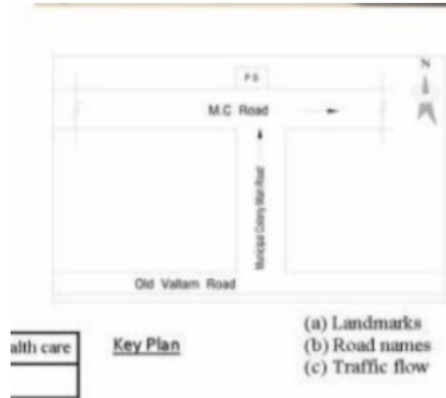

Google Map View

Polling Station Building Front View

Polling Station Front View

Cad View

Key MAP View

1 பெயர் : ராஜலெட்சுமி கணவர் பெயர்: ஸ்ரீநிவாசன் வீட்டு எண் : 1 வயது : 85 பாலினம் : பெண்	GKS3505732 Photo is available	2 பெயர் : யசோதை கணவர் பெயர்: சேதுராமன் வீட்டு எண் : 1 வயது : 79 பாலினம் : பெண்	GKS2126415 Photo is available	3 பெயர் : சுந்தரம் தந்தை பெயர்: பிச்சையா வீட்டு எண் : 1 வயது : 71 பாலினம் : ஆண்	GKS3600467 Photo is available
4 பெயர் : செல்லப்பாண்டி தந்தை பெயர்: சேதுராமன் வீட்டு எண் : 1 வயது : 61 பாலினம் : ஆண்	GKS2128734 Photo is available	5 பெயர் : ஆனந்தி கணவர் பெயர்: சுந்தரம் வீட்டு எண் : 1 வயது : 60 பாலினம் : பெண்	GKS3600442 Photo is available	6 பெயர் : ரங்கநாதன் தந்தை பெயர்: இராகவன் வீட்டு எண் : 1 வயது : 50 பாலினம் : ஆண்	SWZ1438795 Photo is available
7 பெயர் : சிவராணி கணவர் பெயர்: செல்லப்பாண்டி வீட்டு எண் : 1 வயது : 46 பாலினம் : பெண்	GKS2128346 Photo is available	8 பெயர் : லெஷ்மி கணவர் பெயர்: ரங்கநாதன் வீட்டு எண் : 1 வயது : 42 பாலினம் : பெண்	SWZ1438779 Photo is available	9 பெயர் : செழியன் தந்தை பெயர்: சுந்தரம் வீட்டு எண் : 1 வயது : 36 பாலினம் : ஆண்	GKS3600459 Photo is available
10 பெயர் : மாரவரமன் தந்தை பெயர்: சுந்தரம் வீட்டு எண் : 1 வயது : 32 பாலினம் : ஆண்	SWZ0676700 Photo is available	11 பெயர் : ஹேமலட்சுமி தந்தை பெயர்: மாணிக்கம் வீட்டு எண் : 1/14ஏ வயது : 28 பாலினம் : பெண்	UPX0775924 Photo is available	12 பெயர் : வினோத் தந்தை பெயர்: லெட்சுமணன் வீட்டு எண் : 1 NN அடுக்கு வீடு வயது : 34 பாலினம் : ஆண்	SWZ0578336 Photo is available
13 பெயர் : சுரேஷ்குமார் தந்தை பெயர்: முருகையா வீட்டு எண் : 2 வயது : 63 பாலினம் : ஆண்	GKS3365566 Photo is available	14 பெயர் : பாண்டிசெல்வி கணவர் பெயர்: சுரேஷ்குமார் வீட்டு எண் : 2 வயது : 59 பாலினம் : பெண்	GKS3473980 Photo is available	15 பெயர் : மோனிகா தந்தை பெயர்: ரமேஷ் வீட்டு எண் : 2-13 வயது : 28 பாலினம் : பெண்	SWZ1560820 Photo is available
16 பெயர் : அன்பழகன் தந்தை பெயர்: பரிமணம் வீட்டு எண் : 3 வயது : 72 பாலினம் : ஆண்	SWZ1198860 Photo is available	17 பெயர் : மனோகரி கணவர் பெயர்: அன்பழகன் வீட்டு எண் : 3 வயது : 64 பாலினம் : பெண்	SWZ1198878 Photo is available	18 பெயர் : பரத் கண்ணா தந்தை பெயர்: ஜெகதீஷ் வீட்டு எண் : 3 வயது : 46 பாலினம் : ஆண்	SWZ1438712 Photo is available
19 பெயர் : மனோஜ்குமார் தந்தை பெயர்: மணி வேலு வீட்டு எண் : 3/29 வயது : 24 பாலினம் : ஆண்	SWZ2448330 Photo is available	20 பெயர் : சபரி சந்தோஷ் குமார் தந்தை பெயர்: மணி வேல் வீட்டு எண் : 3/29 வயது : 22 பாலினம் : ஆண்	SWZ2480689 Photo is available	21 பெயர் : ராமமூர்த்தி தந்தை பெயர்: வெங்கடாசலம் வீட்டு எண் : 3A வயது : 73 பாலினம் : ஆண்	GKS3505880 Photo is available
22 பெயர் : ஜெயலெட்சுமி கணவர் பெயர்: இராமமூர்த்தி வீட்டு எண் : 3A வயது : 59 பாலினம் : பெண்	SWZ0087338 Photo is available	23 பெயர் : பாக்யலெக்ஷ்மி தந்தை பெயர்: இராமமூர்த்தி வீட்டு எண் : 3A வயது : 37 பாலினம் : பெண்	SWZ0087833 Photo is available	24 பெயர் : கிருஷ்ணவேணி கணவர் பெயர்: ராஜா வீட்டு எண் : 3B வயது : 68 பாலினம் : பெண்	SWZ0166884 Photo is available
25 பெயர் : சம்பூரணம் கணவர் பெயர்: பூச்சாந்திரம் வீட்டு எண் : 4 வயது : 85 பாலினம் : பெண்	GKS3365590 Photo is available	26 பெயர் : ராஜப்பன் தந்தை பெயர்: நாயர் வீட்டு எண் : 5 வயது : 78 பாலினம் : ஆண்	SWZ0752428 Photo is available	27 பெயர் : செளமினி கணவர் பெயர்: ராஜப்பன் வீட்டு எண் : 5 வயது : 70 பாலினம் : பெண்	SWZ0751982 Photo is available
28 பெயர் : ரவிகுமார் தந்தை பெயர்: பெரியசாமி வீட்டு எண் : 5 வயது : 69 பாலினம் : ஆண்	SWZ0946897 Photo is available	29 பெயர் : மலர்கொடி கணவர் பெயர்: ரவிகுமார் வீட்டு எண் : 5 வயது : 61 பாலினம் : பெண்	SWZ0946905 Photo is available	30 பெயர் : அகிதா தந்தை பெயர்: சங்கர் வீட்டு எண் : 5 வயது : 40 பாலினம் : பெண்	SWZ0087015 Photo is available