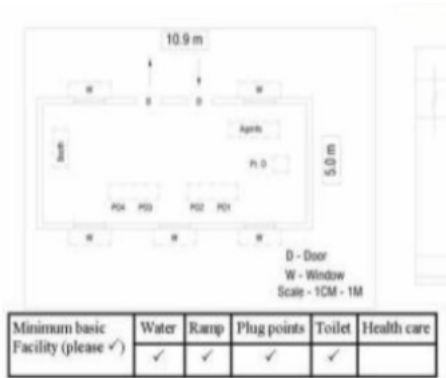

Google Map View

Polling Station Building Front View

Polling Station Front View

Cad View

Key MAP View

1 பெயர் : ராஜலெட்சுமி கணவர் பெயர்: ஸ்ரீநிவாசன் வீட்டு எண் : 1 வயது : 85 பாலினம் : பெண்	GKS3505732 Photo is available	2 பெயர் : யசோதை கணவர் பெயர்: சேதுராமன் வீட்டு எண் : 1 வயது : 79 பாலினம் : பெண்	GKS2126415 Photo is available	3 பெயர் : சுந்தரம் தந்தை பெயர்: பிச்சையா வீட்டு எண் : 1 வயது : 71 பாலினம் : ஆண்	GKS3600467 Photo is available
4 பெயர் : செல்லப்பாண்டி தந்தை பெயர்: சேதுராமன் வீட்டு எண் : 1 வயது : 61 பாலினம் : ஆண்	GKS2128734 Photo is available	5 பெயர் : ஆனந்தி கணவர் பெயர்: சுந்தரம் வீட்டு எண் : 1 வயது : 60 பாலினம் : பெண்	GKS3600442 Photo is available	6 பெயர் : ரங்கநாதன் தந்தை பெயர்: இராகவன் வீட்டு எண் : 1 வயது : 50 பாலினம் : ஆண்	SWZ1438795 Photo is available
7 பெயர் : சிவராணி கணவர் பெயர்: செல்லப்பாண்டி வீட்டு எண் : 1 வயது : 46 பாலினம் : பெண்	GKS2128346 Photo is available	8 பெயர் : லெஷ்மி கணவர் பெயர்: ரங்கநாதன் வீட்டு எண் : 1 வயது : 42 பாலினம் : பெண்	SWZ1438779 Photo is available	9 பெயர் : செழியன் தந்தை பெயர்: சுந்தரம் வீட்டு எண் : 1 வயது : 36 பாலினம் : ஆண்	GKS3600459 Photo is available
10 பெயர் : மாரவரமன் தந்தை பெயர்: சுந்தரம் வீட்டு எண் : 1 வயது : 32 பாலினம் : ஆண்	SWZ0676700 Photo is available	11 பெயர் : ஹேமலட்சுமி தந்தை பெயர்: மாணிக்கம் வீட்டு எண் : 1/14ஏ வயது : 28 பாலினம் : பெண்	UPX0775924 Photo is available	12 பெயர் : வினோத் தந்தை பெயர்: லெட்சுமணன் வீட்டு எண் : 1 NN அடுக்கு வீடு வயது : 34 பாலினம் : ஆண்	SWZ0578336 Photo is available
13 பெயர் : சுரேஷ்குமார் தந்தை பெயர்: முருகையா வீட்டு எண் : 2 வயது : 63 பாலினம் : ஆண்	GKS3365566 Photo is available	14 பெயர் : பாண்டிசெல்வி கணவர் பெயர்: சுரேஷ்குமார் வீட்டு எண் : 2 வயது : 59 பாலினம் : பெண்	GKS3473980 Photo is available	15 பெயர் : மோனிகா தந்தை பெயர்: ரமேஷ் வீட்டு எண் : 2-13 வயது : 28 பாலினம் : பெண்	SWZ1560820 Photo is available
16 பெயர் : அன்பழகன் தந்தை பெயர்: பரிமணம் வீட்டு எண் : 3 வயது : 72 பாலினம் : ஆண்	SWZ1198860 Photo is available	17 பெயர் : மனோகரி கணவர் பெயர்: அன்பழகன் வீட்டு எண் : 3 வயது : 64 பாலினம் : பெண்	SWZ1198878 Photo is available	18 பெயர் : பரத் கண்ணா தந்தை பெயர்: ஜெகதீஷ் வீட்டு எண் : 3 வயது : 46 பாலினம் : ஆண்	SWZ1438712 Photo is available
19 பெயர் : மனோஜ்குமார் தந்தை பெயர்: மணி வேலு வீட்டு எண் : 3/29 வயது : 24 பாலினம் : ஆண்	SWZ2448330 Photo is available	20 பெயர் : சபரி சந்தோஷ் குமார் தந்தை பெயர்: மணி வேல் வீட்டு எண் : 3/29 வயது : 22 பாலினம் : ஆண்	SWZ2480689 Photo is available	21 பெயர் : ராமமூர்த்தி தந்தை பெயர்: வெங்கடாசலம் வீட்டு எண் : 3A வயது : 73 பாலினம் : ஆண்	GKS3505880 Photo is available
22 பெயர் : ஜெயலெட்சுமி கணவர் பெயர்: இராமமூர்த்தி வீட்டு எண் : 3A வயது : 59 பாலினம் : பெண்	SWZ0087338 Photo is available	23 பெயர் : பாக்யலெக்ஷ்மி தந்தை பெயர்: இராமமூர்த்தி வீட்டு எண் : 3A வயது : 37 பாலினம் : பெண்	SWZ0087833 Photo is available	24 பெயர் : கிருஷ்ணவேணி கணவர் பெயர்: ராஜா வீட்டு எண் : 3B வயது : 68 பாலினம் : பெண்	SWZ0166884 Photo is available
25 பெயர் : சம்பூரணம் கணவர் பெயர்: பூச்சாந்திரம் வீட்டு எண் : 4 வயது : 85 பாலினம் : பெண்	GKS3365590 Photo is available	26 பெயர் : ராஜப்பன் தந்தை பெயர்: நாயர் வீட்டு எண் : 5 வயது : 78 பாலினம் : ஆண்	SWZ0752428 Photo is available	27 பெயர் : செளமினி கணவர் பெயர்: ராஜப்பன் வீட்டு எண் : 5 வயது : 70 பாலினம் : பெண்	SWZ0751982 Photo is available
28 பெயர் : ரவிகுமார் தந்தை பெயர்: பெரியசாமி வீட்டு எண் : 5 வயது : 69 பாலினம் : ஆண்	SWZ0946897 Photo is available	29 பெயர் : மலர்கொடி கணவர் பெயர்: ரவிகுமார் வீட்டு எண் : 5 வயது : 61 பாலினம் : பெண்	SWZ0946905 Photo is available	30 பெயர் : அகிதா தந்தை பெயர்: சங்கர் வீட்டு எண் : 5 வயது : 40 பாலினம் : பெண்	SWZ0087015 Photo is available