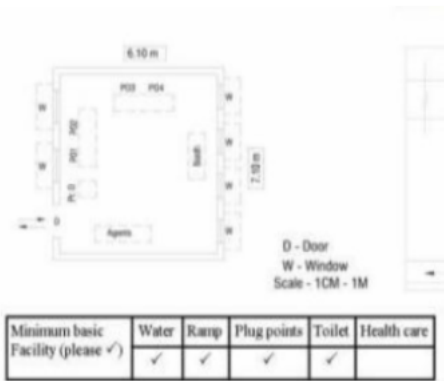

Google Map View

Polling Station Building Front View

Polling Station Front View

Cad View

Key MAP View

1 பெயர் : அந்தோணிராஜ் தந்தை பெயர்: ரெத்தினம்பிள்ளை வீட்டு எண் : 1 வயது : 77 பாலினம் : ஆண் Photo is available	GKS3338258	2 பெயர் : மனோன்மணி கணவர் பெயர்: ராமசாமி வீட்டு எண் : 1 வயது : 76 பாலினம் : பெண் Photo is available	SWZ2077253	3 பெயர் : புருஷோத்தமன் தந்தை பெயர்: சுப்ரமணியன் வீட்டு எண் : 1 வயது : 75 பாலினம் : ஆண் Photo is available	GKS1259126
4 பெயர் : சரஸ்வதி கணவர் பெயர்: புருஷோத்தமன் வீட்டு எண் : 1 வயது : 65 பாலினம் : பெண் Photo is available	SWZ2077261	5 பெயர் : அக்பர்அலி தந்தை பெயர்: அப்துல்லத்தீப் வீட்டு எண் : 1 வயது : 64 பாலினம் : ஆண் Photo is available	SWZ0578856	S 6 பெயர் : கங்கா பாகீரதி கணவர் பெயர்: ரவி சங்கர் வீட்டு எண் : 1 வயது : 60 பாலினம் : பெண் Photo is available	SWZ1438886
7 பெயர் : அசோக் தந்தை பெயர்: குமாரசாமி வீட்டு எண் : 1 வயது : 60 பாலினம் : ஆண் Photo is available	GKS3338217	8 பெயர் : மணிமொழி தந்தை பெயர்: ராமசாமி வீட்டு எண் : 1 வயது : 59 பாலினம் : பெண் Photo is available	SWZ2077279	9 பெயர் : விடின்நிர்மலா கணவர் பெயர்: அசோக் வீட்டு எண் : 1 வயது : 58 பாலினம் : பெண் Photo is available	GKS3338076
10 பெயர் : எஸ்தர்ரோஸ்லின் கணவர் பெயர்: ஜான்பீட்டர் வீட்டு எண் : 1 வயது : 55 பாலினம் : பெண் Photo is available	GKS2676732	11 பெயர் : கார்முலி கணவர் பெயர்: செந்தில்வேலன் வீட்டு எண் : 1 வயது : 48 பாலினம் : பெண் Photo is available	SWZ1438944	12 பெயர் : மதன்வெங்கடேஷ் தந்தை பெயர்: புருஷோத்தமன் வீட்டு எண் : 1 வயது : 40 பாலினம் : ஆண் Photo is available	GKS2679314
13 பெயர் : சரண்யா தாயின் பெயர்: மணிமொழி வீட்டு எண் : 1 வயது : 40 பாலினம் : பெண் Photo is available	GKS2665511	14 பெயர் : நிவாஸ் அசன் தந்தை பெயர்: அக்பர் அலி வீட்டு எண் : 1 வயது : 30 பாலினம் : ஆண் Photo is available	SWZ1309137	15 பெயர் : ஸிஃபநா நிஹார் தந்தை பெயர்: அக்பர் அலி வீட்டு எண் : 1 வயது : 25 பாலினம் : பெண் Photo is available	SWZ2446615
16 பெயர் : நசிமா தந்தை பெயர்: முகமதுஇப்ராஹிம் வீட்டு எண் : 1-8 வயது : 34 பாலினம் : பெண் Photo is available	SWZ0413120	17 பெயர் : அனுசுயா கணவர் பெயர்: கோவிந்தராஜலு வீட்டு எண் : 2 வயது : 77 பாலினம் : பெண் Photo is available	SWZ2077295	18 பெயர் : கீர்த்திகுமார் தந்தை பெயர்: ராஜ்குமார் வீட்டு எண் : 2 வயது : 73 பாலினம் : ஆண் Photo is available	GKS2661916
19 பெயர் : அமுதா கணவர் பெயர்: கீர்த்திகுமார் வீட்டு எண் : 2 வயது : 61 பாலினம் : பெண் Photo is available	GKS2661924	20 பெயர் : சுந்தரி கணவர் பெயர்: நடராஜன் வீட்டு எண் : 2 வயது : 60 பாலினம் : பெண் Photo is available	SWZ2077329	21 பெயர் : ராபியத்துல்பசிரியா கணவர் பெயர்: அக்பர்அலி வீட்டு எண் : 2 வயது : 59 பாலினம் : பெண் Photo is available	GKS3417912
22 பெயர் : பாத்திமா பானு கணவர் பெயர்: கனி வீட்டு எண் : 2 வயது : 59 பாலினம் : பெண் Photo is available	SWZ2077337	23 பெயர் : சியாமளா கணவர் பெயர்: ரங்கபாஸ்யம் வீட்டு எண் : 2 வயது : 56 பாலினம் : பெண் Photo is available	SWZ0578864	24 பெயர் : அன்ஸூரணி கணவர் பெயர்: கார்த்திகேயன் வீட்டு எண் : 2 வயது : 53 பாலினம் : பெண் Photo is available	SWZ0670968
25 பெயர் : சாமிநாதன் தந்தை பெயர்: கோவிந்தராஜன் வீட்டு எண் : 2 வயது : 50 பாலினம் : ஆண் Photo is available	SWZ2077352	26 பெயர் : இந்திரா கணவர் பெயர்: சாமிநாதன் வீட்டு எண் : 2 வயது : 49 பாலினம் : பெண் Photo is available	SWZ1088939	27 பெயர் : முகமதுவாசிம் தந்தை பெயர்: கனி வீட்டு எண் : 2 வயது : 39 பாலினம் : ஆண் Photo is available	GKS3338357
28 பெயர் : அபர்ணா கற்பகம் தந்தை பெயர்: கார்த்திகேயன் வீட்டு எண் : 2 வயது : 32 பாலினம் : பெண் Photo is available	SWZ1188382	29 பெயர் : வேல்ராஜ்குமார் தந்தை பெயர்: கீர்த்திகுமார் வீட்டு எண் : 2 வயது : 30 பாலினம் : ஆண் Photo is available	SWZ1309756	30 பெயர் : ஜானகி மீரா தந்தை பெயர்: கார்த்திகேயன் வீட்டு எண் : 2 வயது : 26 பாலினம் : பெண் Photo is available	SWZ1756378