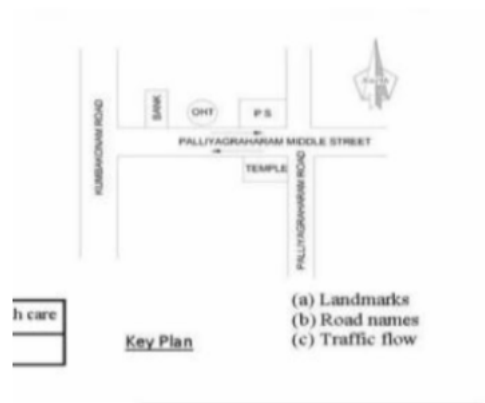

Key MAP View