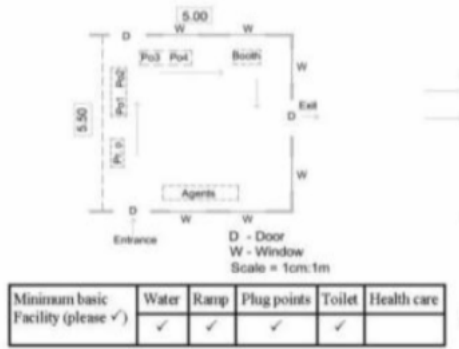

Google Map View

Polling Station Building Front View

Polling Station Front View

Cad View

Key MAP View

சட்டமன்றத் தொகுதியின் எண் மற்றும் பெயர் : 174-தஞ்சாவூர் பிரிவு எண் மற்றும் பெயர் 1-தஞ்சாவூர் (மா), ஓந்தாச்சி கொத்தன் தெரு வார்டு-2