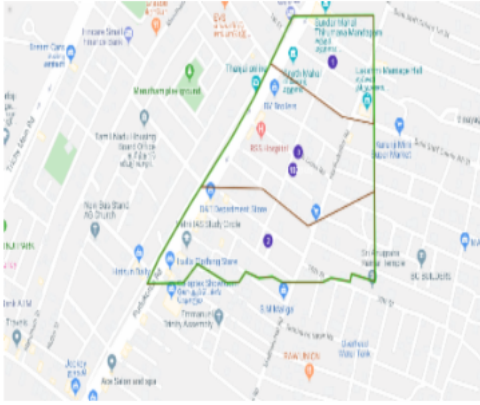

Nazri Naksha