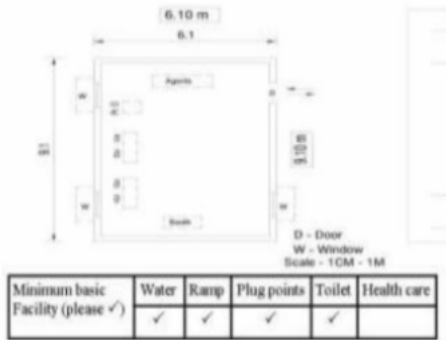

Google Map View

Polling Station Building Front View

Polling Station Front View

Cad View

Key MAP View

1 பெயர் : ஜெயபாண்டியன் தந்தை பெயர்: ராமகிருஷ்ணன் வீட்டு எண் : 1 வயது : 72 பாலினம் : ஆண் Photo is available	SWZ0234401	2 பெயர் : இராயப்பன் தந்தை பெயர்: அருளானந்து வீட்டு எண் : 1 வயது : 65 பாலினம் : ஆண் Photo is available	SWZ1773969	3 பெயர் : சத்தியபாமா கணவர் பெயர்: ஜீவானந்தம் வீட்டு எண் : 1 வயது : 62 பாலினம் : பெண் Photo is available	SWZ0234252
# 4 பெயர் : ஜான் போஸ்க் அற்புதம் பிள்ளை தந்தை பெயர்: அற்புதம் வீட்டு எண் : 1 வயது : 62 பாலினம் : ஆண் Photo is available	SWZ0581918	5 பெயர் : மேரிமலர்விழி கணவர் பெயர்: இராயப்பன் வீட்டு எண் : 1 வயது : 61 பாலினம் : பெண் Photo is available	GKS2181642	6 பெயர் : கதிர் தந்தை பெயர்: ராஜேந்திரன் வீட்டு எண் : 1 வயது : 58 பாலினம் : ஆண் Photo is available	GKS3601721
7 பெயர் : சிந்தியாசெல்வி கணவர் பெயர்: கதிர் வீட்டு எண் : 1 வயது : 58 பாலினம் : பெண் Photo is available	GKS3601739	# 8 பெயர் : அ மரிய தெரசா கணவர் பெயர்: ஜான்போஸ்கோ வீட்டு எண் : 1 வயது : 56 பாலினம் : பெண் Photo is available	SWZ0581561	9 பெயர் : ஜான்சன் தந்தை பெயர்: திவ்வியானந்தம் வீட்டு எண் : 1 வயது : 51 பாலினம் : ஆண் Photo is available	SWZ0582015
10 பெயர் : ராஜா தந்தை பெயர்: கார்த்திகேயன் வீட்டு எண் : 1 வயது : 49 பாலினம் : ஆண் Photo is available	SWZ1440189	11 பெயர் : ராஜேஸ்வரி கணவர் பெயர்: ராஜா வீட்டு எண் : 1 வயது : 46 பாலினம் : பெண் Photo is available	SWZ1440197	12 பெயர் : ராதாகிருஷ்ணன் தந்தை பெயர்: ராமநாதன் வீட்டு எண் : 01 வயது : 45 பாலினம் : ஆண் Photo is available	GKS2579498
13 பெயர் : வளர்மதி கணவர் பெயர்: ராதாகிருஷ்ணன் வீட்டு எண் : 1 வயது : 43 பாலினம் : பெண் Photo is available	SWZ1561711	14 பெயர் : ஆரோக்கியரோஸ்சந்தனமேரி தந்தை பெயர்: ஜேசுராஜ் வீட்டு எண் : 1 வயது : 38 பாலினம் : பெண் Photo is available	SWZ1507706	15 பெயர் : ராமச்சந்திரன் தந்தை பெயர்: சண்முகம் வீட்டு எண் : 1 வயது : 37 பாலினம் : ஆண் Photo is available	SWZ1618404
16 பெயர் : சூசை புளோரா தந்தை பெயர்: ராயர் வீட்டு எண் : 1 வயது : 36 பாலினம் : பெண் Photo is available	SWZ1642933	17 பெயர் : சோபியா தந்தை பெயர்: இராயப்பன் வீட்டு எண் : 1 வயது : 35 பாலினம் : பெண் Photo is available	SWZ0168377	18 பெயர் : ஸ்டீபன் ராஜ் பீட்டர் பிரான்சிஸ் தந்தை பெயர்: பீட்டர் பிரான்சிஸ் வீட்டு எண் : 1 வயது : 34 பாலினம் : ஆண் Photo is available	SWZ0234351
19 பெயர் : டோனி எப் ராயப்பா தந்தை பெயர்: இராயப்பன் வீட்டு எண் : 1 வயது : 32 பாலினம் : ஆண் Photo is available	SWZ1090778	20 பெயர் : கஸ்தூரி தந்தை பெயர்: கருப்பையன் வீட்டு எண் : 1 வயது : 32 பாலினம் : பெண் Photo is available	SWZ1618438	21 பெயர் : பிரபஞ்சனா தந்தை பெயர்: கதிர் வீட்டு எண் : 1 வயது : 30 பாலினம் : பெண் Photo is available	SWZ1385707
22 பெயர் : குந்தவை அரசு கணவர் பெயர்: திருநாவுக்கரசு வீட்டு எண் : 2 வயது : 69 பாலினம் : பெண் Photo is available	SWZ2098887	23 பெயர் : ஹரீஷ் மு தந்தை பெயர்: முருகன் வீட்டு எண் : 02 வயது : 26 பாலினம் : ஆண் Photo is available	SWZ1796119	24 பெயர் : செபாஸ்டியன் தந்தை பெயர்: அடைக்கலசாமி வீட்டு எண் : 4 வயது : 82 பாலினம் : ஆண் Photo is available	SWZ1090729
#2 25 பெயர் : அல்ஃபோந்ஸா செபஸ்டியன் கணவர் பெயர்: செபஸ்டியன் வீட்டு எண் : 4 வயது : 77 பாலினம் : பெண் Photo is available	GKS2665610	26 பெயர் : தேன்மொழி கணவர் பெயர்: ஜெயபால் வீட்டு எண் : 4 வயது : 70 பாலினம் : பெண் Photo is available	SWZ2098911	27 பெயர் : சந்திரசேகரன் தந்தை பெயர்: கோவிந்தராஜன் வீட்டு எண் : 4 வயது : 61 பாலினம் : ஆண் Photo is available	SWZ2098929
28 பெயர் : மோகன்ராஜ் தந்தை பெயர்: கோவிந்தராஜன் வீட்டு எண் : 4 வயது : 60 பாலினம் : ஆண் Photo is available	SWZ2098937	29 பெயர் : அனுசுயா கணவர் பெயர்: சந்திரசேகரன் வீட்டு எண் : 4 வயது : 54 பாலினம் : பெண் Photo is available	SWZ2098960	30 பெயர் : ரேணுகா கணவர் பெயர்: மோகன்ராஜ் வீட்டு எண் : 4 வயது : 52 பாலினம் : பெண் Photo is available	GKS2181048