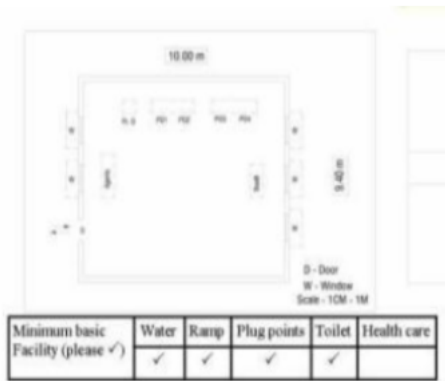

Google Map View

Polling Station Building Front View

Polling Station Front View

Cad View

Key MAP View

1 பெயர் : சிங்காரவேலு தந்தை பெயர்: செங்கமலம் வீட்டு எண் : 1 வயது : 75 பாலினம் : ஆண்	GKS2179620 Photo is available	2 பெயர் : நூர்ஜஹான் கணவர் பெயர்: முகமது யூசுப் வீட்டு எண் : 1, வயது : 74 பாலினம் : பெண்	SWZ1817824 Photo is available	3 பெயர் : பிலோமினா கணவர் பெயர்: தேவராஜ் வீட்டு எண் : 1 வயது : 69 பாலினம் : பெண்	GKS2182087 Photo is available
4 பெயர் : ஜெயபாண்டியன் தந்தை பெயர்: தியாகராஜன் வீட்டு எண் : 1 வயது : 67 பாலினம் : ஆண்	SWZ0953992 Photo is available	5 பெயர் : ராஜேஸ்வரி தந்தை பெயர்: தியாகராஜன் வீட்டு எண் : 1 வயது : 66 பாலினம் : ஆண்	GKS3427283 Photo is available	6 பெயர் : கருணாநிதி தந்தை பெயர்: ராமலிங்கம் வீட்டு எண் : 1 வயது : 63 பாலினம் : ஆண்	SWZ0953307 Photo is available
7 பெயர் : அல்லிராணி கணவர் பெயர்: கருணாநிதி வீட்டு எண் : 1 வயது : 56 பாலினம் : பெண்	SWZ0953299 Photo is available	8 பெயர் : ஆரோக்கியஅந்தோணிராஜ் தந்தை பெயர்: தேவராஜ் வீட்டு எண் : 1 வயது : 42 பாலினம் : ஆண்	GKS2182079 Photo is available	9 பெயர் : வினோத் தந்தை பெயர்: வாஞ்சீஸ்வரன் வீட்டு எண் : 1 வயது : 42 பாலினம் : ஆண்	GKS2667517 Photo is available
10 பெயர் : ஹைதர் அலி தந்தை பெயர்: முகமது யூசுப் வீட்டு எண் : 1 வயது : 42 பாலினம் : ஆண்	SWZ1817691 Photo is available	11 பெயர் : திப்பு சுல்தான் தந்தை பெயர்: முகமது யூசுப் வீட்டு எண் : 1 வயது : 42 பாலினம் : ஆண்	SWZ2515419 Photo is available	12 பெயர் : இர்பானா சுல்தானா கணவர் பெயர்: ஹைதர் அலி வீட்டு எண் : 1, வயது : 37 பாலினம் : பெண்	SWZ1817832 Photo is available
13 பெயர் : அரவிந்த் தந்தை பெயர்: கருணாநிதி வீட்டு எண் : 1 வயது : 34 பாலினம் : ஆண்	SWZ0953281 Photo is available	14 பெயர் : கார்த்தி தந்தை பெயர்: கருணாநிதி வீட்டு எண் : 1 வயது : 32 பாலினம் : ஆண்	SWZ0953273 Photo is available	15 பெயர் : சதீஸ்ராஜன் தந்தை பெயர்: தியாகராஜன் வீட்டு எண் : 1-5 வயது : 43 பாலினம் : ஆண்	SWZ0277160 Photo is available
16 பெயர் : தேவகி கணவர் பெயர்: மணிமாறன் வீட்டு எண் : 1A வயது : 72 பாலினம் : பெண்	GKS2180925 Photo is available	17 பெயர் : தினேஷ்குமார் தந்தை பெயர்: மணிமாறன் வீட்டு எண் : 1A வயது : 44 பாலினம் : ஆண்	GKS2676609 Photo is available	18 பெயர் : இளங்கோவன் தந்தை பெயர்: சிங்காரவேலு வீட்டு எண் : 1P வயது : 53 பாலினம் : ஆண்	GKS3466968 Photo is available
19 பெயர் : உஷா தந்தை பெயர்: ரமேஷ் வீட்டு எண் : 2 வயது : 31 பாலினம் : பெண்	SWZ2439412 Photo is available	20 பெயர் : கஸ்தூரி கணவர் பெயர்: பஞ்சாபகேசன் வீட்டு எண் : 2/145 வயது : 71 பாலினம் : பெண்	SWZ2298768 Photo is available	21 பெயர் : செல்வராஜ் தந்தை பெயர்: பெருமாள் வீட்டு எண் : 2F வயது : 46 பாலினம் : ஆண்	SWZ1202217 Photo is available
22 பெயர் : மலர் கணவர் பெயர்: செல்வராஜ் வீட்டு எண் : 2F வயது : 41 பாலினம் : பெண்	SWZ1202167 Photo is available	23 பெயர் : சண்முகம் தந்தை பெயர்: மகாலிங்கம் வீட்டு எண் : 3 வயது : 85 பாலினம் : ஆண்	GKS2179513 Photo is available	24 பெயர் : புவனேஷ்வரி கணவர் பெயர்: சண்முகம் வீட்டு எண் : 3 வயது : 75 பாலினம் : பெண்	GKS2179521 Photo is available
25 பெயர் : உலகநாதன் தந்தை பெயர்: முருகையன் வீட்டு எண் : 3 வயது : 70 பாலினம் : ஆண்	GKS2180073 Photo is available	26 பெயர் : ராஜேஸ்வரி கணவர் பெயர்: உலகநாதன் வீட்டு எண் : 3 வயது : 66 பாலினம் : பெண்	GKS2180081 Photo is available	27 பெயர் : வித்யா தந்தை பெயர்: கலியராஜ் வீட்டு எண் : 4-27 வயது : 42 பாலினம் : பெண்	SWZ0168484 Photo is available
28 பெயர் : தமிழ் செல்வி கணவர் பெயர்: கோத்தாபாணி வீட்டு எண் : 4/51 வயது : 43 பாலினம் : பெண்	SWZ2458552 Photo is available	29 பெயர் : சிங்காரவேலு தந்தை பெயர்: முருகையா வீட்டு எண் : 5 வயது : 75 பாலினம் : ஆண்	SWZ2113769 Photo is available	30 பெயர் : சூரியமூர்த்தி தந்தை பெயர்: ராமையா வீட்டு எண் : 5 வயது : 72 பாலினம் : ஆண்	SWZ2113777 Photo is available