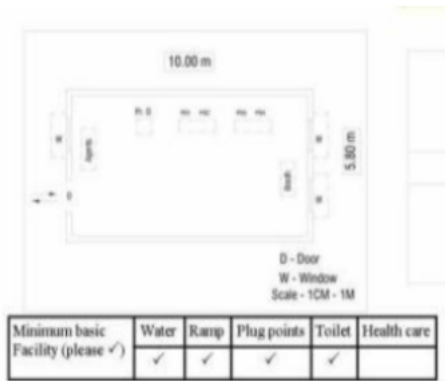

Google Map View

Polling Station Building Front View

Polling Station Front View

Cad View

Key MAP View

1 பெயர் : விவேகானந்தன் தந்தை பெயர்: இராமசந்திரன் வீட்டு எண் : 1 வயது : 60 பாலினம் : ஆண் Photo is available	SWZ2114189	2 பெயர் : நித்தீஷ் குமார் தந்தை பெயர்: விவேகானந்தன் வீட்டு எண் : 1/91 வயது : 24 பாலினம் : ஆண் Photo is available	SWZ2375764	3 பெயர் : ஜெயராமன் தந்தை பெயர்: வைத்திலிங்கம் வீட்டு எண் : 2 வயது : 75 பாலினம் : ஆண் Photo is available	SWZ2114197
4 பெயர் : கிருஷ்ணவேணி தந்தை பெயர்: ஜெயராமன் வீட்டு எண் : 2 வயது : 53 பாலினம் : பெண் Photo is available	SWZ2114213	5 பெயர் : ஆனந்தி தந்தை பெயர்: ஜெயராமன் வீட்டு எண் : 2 வயது : 49 பாலினம் : பெண் Photo is available	GKS1139336	6 பெயர் : பிரியாஞ்சனி தந்தை பெயர்: குருநாதன் வீட்டு எண் : 2-293 வயது : 37 பாலினம் : பெண் Photo is available	SWZ0169193
7 பெயர் : ஜெயலட்சுமி கணவர் பெயர்: பாலசுப்ரமணியம் வீட்டு எண் : 5 வயது : 76 பாலினம் : பெண் Photo is available	SWZ2114221	8 பெயர் : சுகந்தி கணவர் பெயர்: கோபாலகிருஷ்ணன் வீட்டு எண் : 5 வயது : 61 பாலினம் : பெண் Photo is available	SWZ0954966	9 பெயர் : கங்காதரன் தந்தை பெயர்: பொன்னையா வீட்டு எண் : 5 வயது : 59 பாலினம் : ஆண் Photo is available	SWZ2114239
10 பெயர் : திருமுருகு தந்தை பெயர்: கங்காதரன் வீட்டு எண் : 5 வயது : 48 பாலினம் : ஆண் Photo is available	SWZ2114247	11 பெயர் : தினேஷ் கோபாலாகிருஷ்ணன் தந்தை பெயர்: கோபாலகிருஷ்ணன் வீட்டு எண் : 5 வயது : 33 பாலினம் : ஆண் Photo is available	SWZ0954735	12 பெயர் : பிரகாஷ் தந்தை பெயர்: கோபாலகிருஷ்ணன் வீட்டு எண் : 5 வயது : 32 பாலினம் : ஆண் Photo is available	SWZ0954628
13 பெயர் : மகாலட்சுமி கணவர் பெயர்: பிரபாகரன் வீட்டு எண் : 6 வயது : 65 பாலினம் : பெண் Photo is available	SWZ2114254	14 பெயர் : ஜபமாலை மேரி கணவர் பெயர்: சிமியோன் வீட்டு எண் : 6/6 வயது : 66 பாலினம் : பெண் Photo is available	SWZ2458963	15 பெயர் : லியோ ஜோசப் தந்தை பெயர்: சிமியோன் வீட்டு எண் : 6/6 வயது : 46 பாலினம் : ஆண் Photo is available	SWZ2458966
16 பெயர் : இராமலிங்கம் தந்தை பெயர்: கல்யாணசுந்தரம் வீட்டு எண் : 7 வயது : 74 பாலினம் : ஆண் Photo is available	GKS3380938	17 பெயர் : அமிர்தவல்லி கணவர் பெயர்: இராமலிங்கம் வீட்டு எண் : 7 வயது : 69 பாலினம் : பெண் Photo is available	SWZ2114262	18 பெயர் : முத்துவேலு இதரர் பெயர்: வெங்கடேஷ் முத்துவேலு வீட்டு எண் : 7 வயது : 62 பாலினம் : ஆண் Photo is available	SWZ1202753
19 பெயர் : உமாசெல்லையா கணவர் பெயர்: முத்துவேலு வீட்டு எண் : 7 வயது : 59 பாலினம் : பெண் Photo is available	SWZ1202746	20 பெயர் : இராஜசேகர் தந்தை பெயர்: இராமலிங்கம் வீட்டு எண் : 7 வயது : 51 பாலினம் : ஆண் Photo is available	SWZ2114270	21 பெயர் : பளனியம்மாள் கணவர் பெயர்: சண்முகம் வீட்டு எண் : 7 வயது : 48 பாலினம் : பெண் Photo is available	SWZ1695550
22 பெயர் : முருகன் தந்தை பெயர்: மணி வீட்டு எண் : 7 வயது : 46 பாலினம் : ஆண் Photo is available	SWZ1694827	23 பெயர் : சிவஜோதி கணவர் பெயர்: ரெங்கராசு வீட்டு எண் : 7-236 வயது : 73 பாலினம் : பெண் Photo is available	SWZ0169219	# 24 பெயர் : குப்புசாமி ரெங்கசாமி தந்தை பெயர்: ரெங்கசாமி வீட்டு எண் : 8 வயது : 75 பாலினம் : ஆண் Photo is available	SWZ2114304
25 பெயர் : பத்ம பிரியா கணவர் பெயர்: ரவிந்திரன் வீட்டு எண் : 10A வயது : 34 பாலினம் : பெண் Photo is available	SWZ0954610	26 பெயர் : முருகேசன் தந்தை பெயர்: நடேசன் வீட்டு எண் : 12/547 வயது : 89 பாலினம் : ஆண் Photo is available	GKS3506656	27 பெயர் : அன்புக்கண்ணன் தந்தை பெயர்: முருகேசன் வீட்டு எண் : 12/547 வயது : 53 பாலினம் : ஆண் Photo is available	GKS3506664
28 பெயர் : பிரமிளா கணவர் பெயர்: அன்புச்செழியன் வீட்டு எண் : 12/547 வயது : 52 பாலினம் : பெண் Photo is available	GKS3506680	29 பெயர் : ஷீலா தந்தை பெயர்: அன்புக்கண்ணன் வீட்டு எண் : 12/547 வயது : 46 பாலினம் : பெண் Photo is available	GKS3506672	30 பெயர் : அர்ச்சனா தந்தை பெயர்: அன்பு செழியன் வீட்டு எண் : 12-547 வயது : 28 பாலினம் : பெண் Photo is available	SWZ1562016