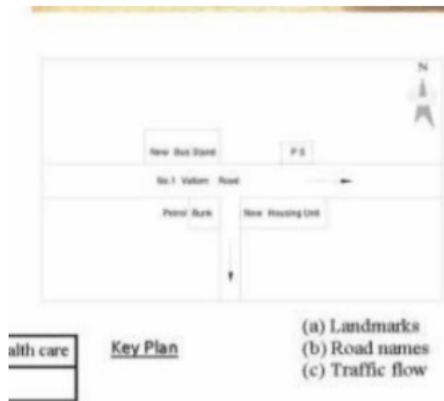

Google Map View

Polling Station Building Front View

Polling Station Front View

Cad View

Key MAP View

1 பெயர் : விவேகானந்தன் தந்தை பெயர்: இராமசந்திரன் வீட்டு எண் : 1 வயது : 60 பாலினம் : ஆண் Photo is available	SWZ2114189	2 பெயர் : நித்தீஷ் குமார் தந்தை பெயர்: விவேகானந்தன் வீட்டு எண் : 1/91 வயது : 24 பாலினம் : ஆண் Photo is available	SWZ2375764	3 பெயர் : ஜெயராமன் தந்தை பெயர்: வைத்திலிங்கம் வீட்டு எண் : 2 வயது : 75 பாலினம் : ஆண் Photo is available	SWZ2114197
4 பெயர் : கிருஷ்ணவேணி தந்தை பெயர்: ஜெயராமன் வீட்டு எண் : 2 வயது : 53 பாலினம் : பெண் Photo is available	SWZ2114213	5 பெயர் : ஆனந்தி தந்தை பெயர்: ஜெயராமன் வீட்டு எண் : 2 வயது : 49 பாலினம் : பெண் Photo is available	GKS1139336	6 பெயர் : பிரியாஞ்சனி தந்தை பெயர்: குருநாதன் வீட்டு எண் : 2-293 வயது : 37 பாலினம் : பெண் Photo is available	SWZ0169193
7 பெயர் : ஜெயலட்சுமி கணவர் பெயர்: பாலசுப்ரமணியம் வீட்டு எண் : 5 வயது : 76 பாலினம் : பெண் Photo is available	SWZ2114221	8 பெயர் : சுகந்தி கணவர் பெயர்: கோபாலகிருஷ்ணன் வீட்டு எண் : 5 வயது : 61 பாலினம் : பெண் Photo is available	SWZ0954966	9 பெயர் : கங்காதரன் தந்தை பெயர்: பொன்னையா வீட்டு எண் : 5 வயது : 59 பாலினம் : ஆண் Photo is available	SWZ2114239
10 பெயர் : திருமுருகு தந்தை பெயர்: கங்காதரன் வீட்டு எண் : 5 வயது : 48 பாலினம் : ஆண் Photo is available	SWZ2114247	11 பெயர் : தினேஷ் கோபாலாகிருஷ்ணன் தந்தை பெயர்: கோபாலகிருஷ்ணன் வீட்டு எண் : 5 வயது : 33 பாலினம் : ஆண் Photo is available	SWZ0954735	12 பெயர் : பிரகாஷ் தந்தை பெயர்: கோபாலகிருஷ்ணன் வீட்டு எண் : 5 வயது : 32 பாலினம் : ஆண் Photo is available	SWZ0954628
13 பெயர் : மகாலட்சுமி கணவர் பெயர்: பிரபாகரன் வீட்டு எண் : 6 வயது : 65 பாலினம் : பெண் Photo is available	SWZ2114254	14 பெயர் : ஜபமாலை மேரி கணவர் பெயர்: சிமியோன் வீட்டு எண் : 6/6 வயது : 66 பாலினம் : பெண் Photo is available	SWZ2458963	15 பெயர் : லியோ ஜோசப் தந்தை பெயர்: சிமியோன் வீட்டு எண் : 6/6 வயது : 46 பாலினம் : ஆண் Photo is available	SWZ2458966
16 பெயர் : இராமலிங்கம் தந்தை பெயர்: கல்யாணசுந்தரம் வீட்டு எண் : 7 வயது : 74 பாலினம் : ஆண் Photo is available	GKS3380938	17 பெயர் : அமிர்தவல்லி கணவர் பெயர்: இராமலிங்கம் வீட்டு எண் : 7 வயது : 69 பாலினம் : பெண் Photo is available	SWZ2114262	18 பெயர் : முத்துவேலு இதரர் பெயர்: வெங்கடேஷ் முத்துவேலு வீட்டு எண் : 7 வயது : 62 பாலினம் : ஆண் Photo is available	SWZ1202753
19 பெயர் : உமாசெல்லையா கணவர் பெயர்: முத்துவேலு வீட்டு எண் : 7 வயது : 59 பாலினம் : பெண் Photo is available	SWZ1202746	20 பெயர் : இராஜசேகர் தந்தை பெயர்: இராமலிங்கம் வீட்டு எண் : 7 வயது : 51 பாலினம் : ஆண் Photo is available	SWZ2114270	21 பெயர் : பளனியம்மாள் கணவர் பெயர்: சண்முகம் வீட்டு எண் : 7 வயது : 48 பாலினம் : பெண் Photo is available	SWZ1695550
22 பெயர் : முருகன் தந்தை பெயர்: மணி வீட்டு எண் : 7 வயது : 46 பாலினம் : ஆண் Photo is available	SWZ1694827	23 பெயர் : சிவஜோதி கணவர் பெயர்: ரெங்கராசு வீட்டு எண் : 7-236 வயது : 73 பாலினம் : பெண் Photo is available	SWZ0169219	# 24 பெயர் : குப்புசாமி ரெங்கசாமி தந்தை பெயர்: ரெங்கசாமி வீட்டு எண் : 8 வயது : 75 பாலினம் : ஆண் Photo is available	SWZ2114304
25 பெயர் : பத்ம பிரியா கணவர் பெயர்: ரவிந்திரன் வீட்டு எண் : 10A வயது : 34 பாலினம் : பெண் Photo is available	SWZ0954610	26 பெயர் : முருகேசன் தந்தை பெயர்: நடேசன் வீட்டு எண் : 12/547 வயது : 89 பாலினம் : ஆண் Photo is available	GKS3506656	27 பெயர் : அன்புக்கண்ணன் தந்தை பெயர்: முருகேசன் வீட்டு எண் : 12/547 வயது : 53 பாலினம் : ஆண் Photo is available	GKS3506664
28 பெயர் : பிரமிளா கணவர் பெயர்: அன்புச்செழியன் வீட்டு எண் : 12/547 வயது : 52 பாலினம் : பெண் Photo is available	GKS3506680	29 பெயர் : ஷீலா தந்தை பெயர்: அன்புக்கண்ணன் வீட்டு எண் : 12/547 வயது : 46 பாலினம் : பெண் Photo is available	GKS3506672	30 பெயர் : அர்ச்சனா தந்தை பெயர்: அன்பு செழியன் வீட்டு எண் : 12-547 வயது : 28 பாலினம் : பெண் Photo is available	SWZ1562016