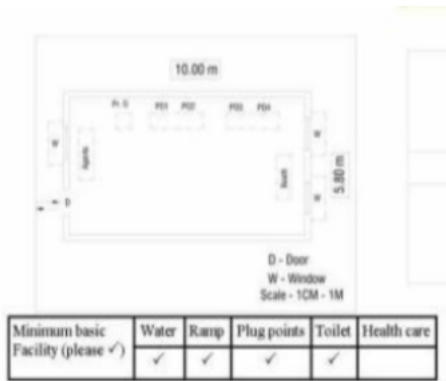

Google Map View

Polling Station Building Front View

Polling Station Front View

Cad View

Key MAP View

சட்டமன்றத் தொகுதியின் எண் மற்றும் பெயர் : 174-தஞ்சாவூர் பிரிவு எண் மற்றும் பெயர் 1-தஞ்சாவூர் (மா), புதுக்கோட்டைரோடு புதிய ஹவுசிங்யூனிட் வார்டு-51