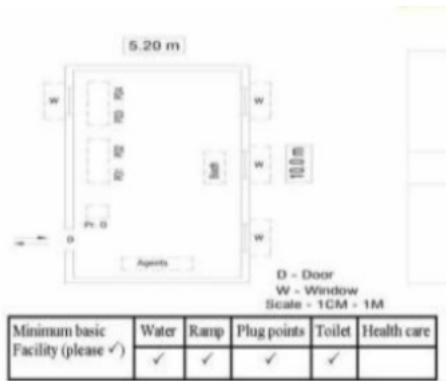

Google Map View

Polling Station Building Front View

Polling Station Front View

Cad View

Key MAP View

1 பெயர் : உஷாராணி கணவர் பெயர்: மோகன்குமார் வீட்டு எண் : 1 வயது : 61 பாலினம் : பெண் Photo is available	SWZ2117117	2 பெயர் : பிரகாஷ்நாராயணன் தந்தை பெயர்: ரகுநாராயணன் வீட்டு எண் : 1 வயது : 45 பாலினம் : ஆண் Photo is available	GKS3338902	#2 3 பெயர் : ஜெயந்தன் அ தந்தை பெயர்: அன்பழகன் வீட்டு எண் : 1-252 வயது : 35 பாலினம் : ஆண் Photo is available	SWZ0756742
4 பெயர் : விஜயா கணவர் பெயர்: மகாலிங்கம் வீட்டு எண் : 1-538 வயது : 65 பாலினம் : பெண் Photo is available	SWZ0957597	5 பெயர் : அருண் தந்தை பெயர்: மகாலிங்கம் வீட்டு எண் : 1-538 வயது : 44 பாலினம் : ஆண் Photo is available	SWZ1314301	6 பெயர் : அரவிந்தன் தந்தை பெயர்: மகாலிங்கம் வீட்டு எண் : 1-538 வயது : 39 பாலினம் : ஆண் Photo is available	SWZ0957498
7 பெயர் : சமதி கணவர் பெயர்: விவேகானந்தன் வீட்டு எண் : 2 வயது : 51 பாலினம் : பெண் Photo is available	GKS2194926	8 பெயர் : சாந்தி தந்தை பெயர்: ஜெயராமன் வீட்டு எண் : 2 வயது : 45 பாலினம் : பெண் Photo is available	GKS3335965	9 பெயர் : ஹேமலதா தந்தை பெயர்: ஜெயராமன் வீட்டு எண் : 2 வயது : 42 பாலினம் : பெண் Photo is available	GKS3338795
10 பெயர் : சத்தியமூர்த்தி தந்தை பெயர்: லெட்சுமணன் வீட்டு எண் : 3 வயது : 82 பாலினம் : ஆண் Photo is available	SWZ2117125	11 பெயர் : யோகலெட்சுமி கணவர் பெயர்: சத்தியமூர்த்தி வீட்டு எண் : 3 வயது : 74 பாலினம் : பெண் Photo is available	SWZ2117133	12 பெயர் : விக்னேஸ்வரன் தந்தை பெயர்: சத்தியமூர்த்தி வீட்டு எண் : 3 வயது : 52 பாலினம் : ஆண் Photo is available	SWZ2117158
13 பெயர் : திலகவதி கணவர் பெயர்: விக்னேஸ்வரன் வீட்டு எண் : 3 வயது : 46 பாலினம் : பெண் Photo is available	GKS1303726	14 பெயர் : அபிராமி தந்தை பெயர்: ஜெயராமன் வீட்டு எண் : 3-239 வயது : 30 பாலினம் : பெண் Photo is available	SWZ1314244	15 பெயர் : அஷ்வின் குமார் தந்தை பெயர்: விக்னேஸ்வரன் வீட்டு எண் : 3/747 வயது : 23 பாலினம் : ஆண் Photo is available	SWZ2376614
16 பெயர் : சம்பத் தந்தை பெயர்: காசிநாதன் வீட்டு எண் : 4 வயது : 62 பாலினம் : ஆண் Photo is available	GKS1137918	17 பெயர் : கோபாலகிருஷ்ணன் தந்தை பெயர்: ராமமூர்த்தி வீட்டு எண் : 5 வயது : 69 பாலினம் : ஆண் Photo is available	GKS2197705	18 பெயர் : சாந்தி தந்தை பெயர்: பாலசுப்ரமணியன் வீட்டு எண் : 5 வயது : 46 பாலினம் : பெண் Photo is available	GKS1328731
19 பெயர் : லாவண்யா கணவர் பெயர்: பாண்டியராஜன் வீட்டு எண் : 5-93 வயது : 43 பாலினம் : பெண் Photo is available	GKS3338761	20 பெயர் : நிர்மல்குமார் கங்காதரன் இதரர் பெயர்: நிர்மல்குமார் நிர்மல்கு வீட்டு எண் : 5/774 வயது : 46 பாலினம் : ஆண் Photo is available	SWZ1847375	21 பெயர் : பரத்குமார் தந்தை பெயர்: உதயகுமார் வீட்டு எண் : 5-812 வயது : 35 பாலினம் : ஆண் Photo is available	SWZ0169813
22 பெயர் : பாலகிருஷ்ணன் தந்தை பெயர்: ரெத்தினவேல் வீட்டு எண் : 6 வயது : 76 பாலினம் : ஆண் Photo is available	GKS3335452	23 பெயர் : ஹரீஷாபேகம் கணவர் பெயர்: ஓவியுல்லா வீட்டு எண் : 6 வயது : 69 பாலினம் : பெண் Photo is available	SWZ2117166	24 பெயர் : திலகவதி கணவர் பெயர்: ஆறுமுகம் வீட்டு எண் : 7 வயது : 72 பாலினம் : பெண் Photo is available	GKS3431616
25 பெயர் : கௌதமன் தந்தை பெயர்: மாணிக்கம் வீட்டு எண் : 7 வயது : 66 பாலினம் : ஆண் Photo is available	GKS3338605	26 பெயர் : வீரமணி தந்தை பெயர்: பாலசண்முகம் வீட்டு எண் : 7 வயது : 63 பாலினம் : ஆண் Photo is available	GKS1240662	27 பெயர் : லதா கணவர் பெயர்: வீரமணி வீட்டு எண் : 7 வயது : 53 பாலினம் : பெண் Photo is available	SWZ2117174
28 பெயர் : வெங்கடேஷ் தந்தை பெயர்: முத்துவேலு வீரசாமி வீட்டு எண் : 7 வயது : 32 பாலினம் : ஆண் Photo is available	SWZ1387067	29 பெயர் : சசிரா தந்தை பெயர்: ராஜவேல் வீட்டு எண் : 7/862 வயது : 25 பாலினம் : பெண் Photo is available	NNE2116036	30 பெயர் : விஜயகுமார் தந்தை பெயர்: நடராஜன் வீட்டு எண் : 8 வயது : 63 பாலினம் : ஆண் Photo is available	GKS1137934