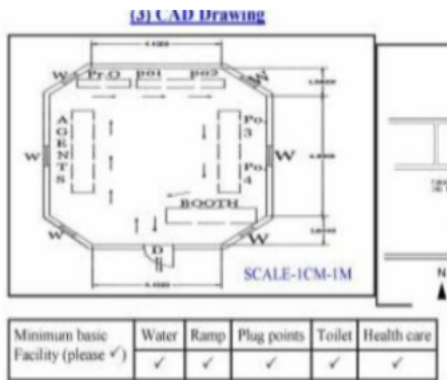

Google Map View

Polling Station Building Front View

(3) CAD Drawing

Polling Station Front View

(3) CAD Drawing

Cad View

Key MAP View

1 பெயர் : சசிகலா கணவர் பெயர்: செல்வராஜ் வீட்டு எண் : 1 வயது : 60 பாலினம் : பெண் Photo is available	SWZ0757617	2 பெயர் : வள்ளுவன் தந்தை பெயர்: சாமிய்யா வீட்டு எண் : 1 வயது : 47 பாலினம் : ஆண் Photo is available	HQD4314738	3 பெயர் : புகழ் செல்வி தந்தை பெயர்: மாரிமுத்து வீட்டு எண் : 1 வயது : 41 பாலினம் : பெண் Photo is available	SWZ1817386
4 பெயர் : சூதா தந்தை பெயர்: கோவிந்தராஜ் வீட்டு எண் : 1 வயது : 39 பாலினம் : பெண் Photo is available	SWZ0170449	5 பெயர் : ரஞ்சனி தாயின் பெயர்: பிரபு வீட்டு எண் : 1 வயது : 37 பாலினம் : பெண் Photo is available	SWZ1817337	6 பெயர் : மேனகா கணவர் பெயர்: ராஜேஷ் வீட்டு எண் : 1 வயது : 36 பாலினம் : பெண் Photo is available	SWZ1509595
7 பெயர் : சத்யா தந்தை பெயர்: ராஜேந்திரன் வீட்டு எண் : 1 வயது : 35 பாலினம் : பெண் Photo is available	SWZ1579929	8 பெயர் : ஹரிகிருஷ்ணன் தந்தை பெயர்: சம்பத் வீட்டு எண் : 1 வயது : 35 பாலினம் : ஆண் Photo is available	SWZ0170555	9 பெயர் : கார்த்திக் தந்தை பெயர்: தனபால் வீட்டு எண் : 1 வயது : 32 பாலினம் : ஆண் Photo is available	SWZ1509546
10 பெயர் : ஈஸ்வரி தந்தை பெயர்: இளங்கோவன் வீட்டு எண் : 1 வயது : 31 பாலினம் : பெண் Photo is available	SWZ1314608	11 பெயர் : வெங்கடேசன் தந்தை பெயர்: கபிலன் வீட்டு எண் : 1 வயது : 31 பாலினம் : ஆண் Photo is available	SWZ1092444	12 பெயர் : ராதிகா தந்தை பெயர்: கோவிந்த சாமி வீட்டு எண் : 1 வயது : 30 பாலினம் : பெண் Photo is available	SWZ1509611
13 பெயர் : விக்னேஷ் தந்தை பெயர்: தீனதயாளன் வீட்டு எண் : 1 வயது : 29 பாலினம் : ஆண் Photo is available	SWZ1579911	14 பெயர் : பாலாஜி தந்தை பெயர்: கபிலன் வீட்டு எண் : 1 வயது : 26 பாலினம் : ஆண் Photo is available	SWZ2452779	15 பெயர் : பாண்டியன் தந்தை பெயர்: ரெங்கராஜன் வீட்டு எண் : 1-1 வயது : 67 பாலினம் : ஆண் Photo is available	SWZ2079911
16 பெயர் : கபிலன் தந்தை பெயர்: ரெங்கராஜன் வீட்டு எண் : 1-1 வயது : 60 பாலினம் : ஆண் Photo is available	SWZ2079937	17 பெயர் : இளங்கோவன் தந்தை பெயர்: ரெங்கராஜன் வீட்டு எண் : 1-1 வயது : 55 பாலினம் : ஆண் Photo is available	SWZ2079945	18 பெயர் : சும்தி கணவர் பெயர்: கபிலன் வீட்டு எண் : 1-1 வயது : 50 பாலினம் : பெண் Photo is available	SWZ2079952
19 பெயர் : கருணாநிதி தந்தை பெயர்: குப்புசாமிப்பிள்ளை வீட்டு எண் : 1-2 வயது : 76 பாலினம் : ஆண் Photo is available	SWZ2079960	20 பெயர் : சுப்புலெட்சுமி கணவர் பெயர்: கருணாநிதி வீட்டு எண் : 1-2 வயது : 71 பாலினம் : பெண் Photo is available	SWZ2079978	21 பெயர் : ராஜா தந்தை பெயர்: கருணாநிதி வீட்டு எண் : 1-2 வயது : 48 பாலினம் : ஆண் Photo is available	HQD1553767
22 பெயர் : ரேவதி தந்தை பெயர்: கருணாநிதி வீட்டு எண் : 1-2 வயது : 44 பாலினம் : பெண் Photo is available	HQD1553759	23 பெயர் : சஸ்மிதா தந்தை பெயர்: நாகராஜன் வீட்டு எண் : 1/4 ஏ வயது : 26 பாலினம் : பெண் Photo is available	SWZ2328664	24 பெயர் : நாகராஜன் தந்தை பெயர்: நடேசன் வீட்டு எண் : 1-8 வயது : 63 பாலினம் : ஆண் Photo is available	HQD1560861
25 பெயர் : சுவாசனா கணவர் பெயர்: நாகராஜன் வீட்டு எண் : 1-8 வயது : 58 பாலினம் : பெண் Photo is available	SWZ2079986	26 பெயர் : சீனிவாசன் தந்தை பெயர்: சம்பந்தமூர்த்தி வீட்டு எண் : 1-9 வயது : 57 பாலினம் : ஆண் Photo is available	HQD1555192	27 பெயர் : செந்தமிழ்செல்வி கணவர் பெயர்: சீனிவாசன் வீட்டு எண் : 1-9 வயது : 51 பாலினம் : பெண் Photo is available	HQD1555184
28 பெயர் : சினேகா தந்தை பெயர்: புண்ணியமூர்த்தி வீட்டு எண் : 1/9 வயது : 23 பாலினம் : பெண் Photo is available	SWZ2328698	29 பெயர் : தாமரைச்செல்வன் தந்தை பெயர்: சிவசாமி வீட்டு எண் : 1-10 வயது : 51 பாலினம் : ஆண் Photo is available	SWZ2080000	30 பெயர் : ரோஜஸ் தந்தை பெயர்: மதியழகன் வீட்டு எண் : 1-10 வயது : 37 பாலினம் : ஆண் Photo is available	SWZ0757534