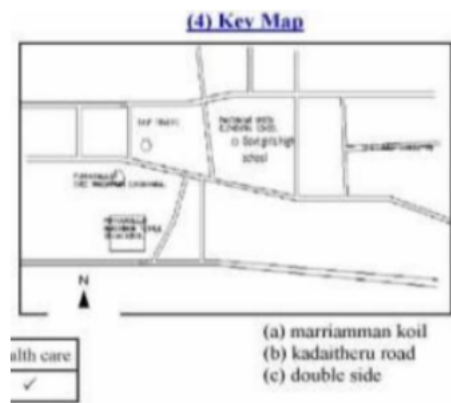

Key MAP View