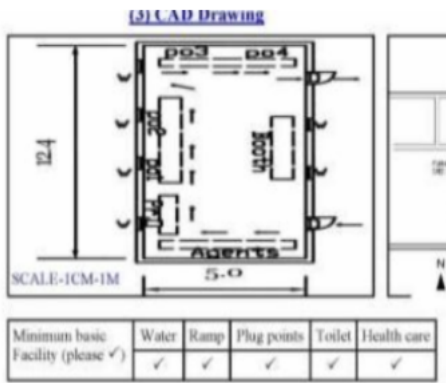

Google Map View

Polling Station Building Front View

(3) CAD Drawing

Polling Station Front View

(3) CAD Drawing

Cad View

Key MAP View

1	SWZ2383917	பெயர் : சரணராஜ் தந்தை பெயர்: சேகர் வீட்டு எண் : 0 வயது : 24 பாலினம் : ஆண்	Photo is available	2	SWZ2383768	பெயர் : ஞானசேகர் தந்தை பெயர்: கனசேகர் வீட்டு எண் : 0 வயது : 23 பாலினம் : ஆண்	Photo is available	3	SWZ1672666	பெயர் : ரவி தந்தை பெயர்: பழனியப்பன் வீட்டு எண் : 1 வயது : 52 பாலினம் : ஆண்	Photo is available
4	SWZ1042159	பெயர் : மகாதேவன் தந்தை பெயர்: வீரையன் வீட்டு எண் : 1 வயது : 37 பாலினம் : ஆண்	Photo is available	5	SWZ1042183	பெயர் : பாக்கியராஜ் தந்தை பெயர்: வீரையன் வீட்டு எண் : 1 வயது : 32 பாலினம் : ஆண்	Photo is available	6	SWZ1799444	பெயர் : அஜீத்குமார் தந்தை பெயர்: நசீர் வீட்டு எண் : 1 வயது : 28 பாலினம் : ஆண்	Photo is available
7	SWZ2082675	பெயர் : கேசவன் தந்தை பெயர்: அச்சுதன் வீட்டு எண் : 1-227 வயது : 56 பாலினம் : ஆண்	Photo is available	8	SWZ2083863	பெயர் : சுகந்தி கணவர் பெயர்: கேசவன் வீட்டு எண் : 1/227 வயது : 54 பாலினம் : பெண்	Photo is available	9	SWZ0959528	பெயர் : சந்திரவாணன் தந்தை பெயர்: கேசவன் வீட்டு எண் : 1-227 வயது : 36 பாலினம் : ஆண்	Photo is available
10	NNE0598409	பெயர் : குறள் தமிழ்மொழி தந்தை பெயர்: குறலேந்தி வீட்டு எண் : 1/227 வயது : 36 பாலினம் : பெண்	Photo is available	11	SWZ0960112	பெயர் : தாமோதர் தந்தை பெயர்: கேசவன் வீட்டு எண் : 1-227 வயது : 35 பாலினம் : ஆண்	Photo is available	12	SWZ2083749	பெயர் : விஜயலெட்சுமி கணவர் பெயர்: கணேசன் வீட்டு எண் : 1-231 வயது : 59 பாலினம் : பெண்	Photo is available
13	SWZ1619170	பெயர் : பைரவசுந்தரம் தந்தை பெயர்: ராமசுவாமி வீட்டு எண் : 1-232 வயது : 54 பாலினம் : ஆண்	Photo is available	14	SWZ1619196	பெயர் : சுகன்யா தந்தை பெயர்: பைரவசுந்தரம் வீட்டு எண் : 1-232 வயது : 41 பாலினம் : பெண்	Photo is available	15	SWZ2497279	பெயர் : சுருதி.பை தந்தை பெயர்: பைரவசுந்தரம் வீட்டு எண் : 1/232 வயது : 21 பாலினம் : பெண்	Photo is available
16	SWZ1725415	பெயர் : பிரதோஸ் தந்தை பெயர்: ஷேக்மமீன் வீட்டு எண் : 1/300 வயது : 25 பாலினம் : பெண்	Photo is available	17	SWZ0757484	பெயர் : சமதி கணவர் பெயர்: மணிகண்டன் வீட்டு எண் : 2 வயது : 44 பாலினம் : பெண்	Photo is available	18	SWZ1205186	பெயர் : சிவரஞ்சனி தந்தை பெயர்: சந்திரசேகரன் வீட்டு எண் : 2 வயது : 33 பாலினம் : பெண்	Photo is available
19	SWZ0959320	பெயர் : வெங்கடேஷ் தந்தை பெயர்: விஜயராமன் வீட்டு எண் : 2-62 வயது : 34 பாலினம் : ஆண்	Photo is available	20	SWZ1619154	பெயர் : சோபனா தந்தை பெயர்: விஜயராமன் வீட்டு எண் : 2-62 வயது : 28 பாலினம் : பெண்	Photo is available	21	SWZ1079730	பெயர் : விஜயராமன் தந்தை பெயர்: பாண்டு ரெங்கன் வீட்டு எண் : 2-62A வயது : 67 பாலினம் : ஆண்	Photo is available
22	SWZ1079557	பெயர் : விஜயா கணவர் பெயர்: விஜயராமன் வீட்டு எண் : 2-62A வயது : 55 பாலினம் : பெண்	Photo is available	23	SWZ1079607	பெயர் : யோகாஸ் தந்தை பெயர்: விஜயராமன் வீட்டு எண் : 2-62A வயது : 35 பாலினம் : ஆண்	Photo is available	24	SWZ2472462	பெயர் : அனந்தராமன் தந்தை பெயர்: நாராயணன் வீட்டு எண் : 2/79ஏ வயது : 22 பாலினம் : ஆண்	Photo is available
25	SWZ0170431	பெயர் : சந்திர சேகரன் தந்தை பெயர்: ஹனுமந்த் ராவ் வீட்டு எண் : 2/86 வயது : 65 பாலினம் : ஆண்	Photo is available	26	SWZ1725423	பெயர் : பிரியதர்ஷினி தந்தை பெயர்: ரவி வீட்டு எண் : 2/356 வயது : 26 பாலினம் : பெண்	Photo is available	27	SWZ2236388	பெயர் : கீரியாழகந் தந்தை பெயர்: பாலகிருஷ்ணன் வீட்டு எண் : 3/958 வயது : 26 பாலினம் : ஆண்	Photo is available
28	SWZ1667955	பெயர் : ஆர்த்தி தந்தை பெயர்: செந்தில் வீட்டு எண் : 4/1 வயது : 26 பாலினம் : பெண்	Photo is available	29	NNE0201715	பெயர் : லதா கணவர் பெயர்: தசரதன் வீட்டு எண் : 5/227 வயது : 42 பாலினம் : பெண்	Photo is available	30	NNE1992361	பெயர் : இந்து தந்தை பெயர்: தசரதன் வீட்டு எண் : 5/227 வயது : 24 பாலினம் : பெண்	Photo is available