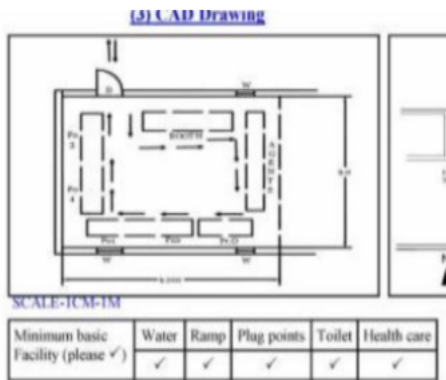

Google Map View

Polling Station Building Front View

(3) CAD Drawing

Polling Station Front View

(3) CAD Drawing

Cad View

Key MAP View

1 பெயர் : பாலகிருஷ்ணன் தந்தை பெயர்: நடேசபிள்ளை வீட்டு எண் : 1 வயது : 76 பாலினம் : ஆண் Photo is available	SWZ1206176	2 பெயர் : ரத்தினசபாபதி தந்தை பெயர்: நடேசன் வீட்டு எண் : 1 வயது : 70 பாலினம் : ஆண் Photo is available	SWZ2085793	3 பெயர் : சுவோச்சனா கணவர் பெயர்: பாலகிருஷ்ணன் வீட்டு எண் : 1 வயது : 69 பாலினம் : பெண் Photo is available	SWZ1206168
4 பெயர் : பவாணி கணவர் பெயர்: ரத்தினசபாபதி வீட்டு எண் : 1 வயது : 63 பாலினம் : பெண் Photo is available	HQD1298785	5 பெயர் : அடைக்கலராஜ் தந்தை பெயர்: ஜோசப் வீட்டு எண் : 1 வயது : 60 பாலினம் : ஆண் Photo is available	SWZ2085801	6 பெயர் : அன்பு தந்தை பெயர்: வேணுகோபால் வீட்டு எண் : 1 வயது : 58 பாலினம் : ஆண் Photo is available	HQD1554757
7 பெயர் : நாகலெட்சுமி கணவர் பெயர்: நடராசன் வீட்டு எண் : 1 வயது : 54 பாலினம் : பெண் Photo is available	SWZ1206184	8 பெயர் : ரெங்கநாதன் தந்தை பெயர்: குருமுர்த்தி வீட்டு எண் : 1 வயது : 52 பாலினம் : ஆண் Photo is available	HQD1549757	9 பெயர் : செந்தில்குமார் தந்தை பெயர்: பாலகிருஷ்ணன் வீட்டு எண் : 1 வயது : 47 பாலினம் : ஆண் Photo is available	SWZ1206150
10 பெயர் : செல்வி கணவர் பெயர்: அன்பு வீட்டு எண் : 1 வயது : 46 பாலினம் : பெண் Photo is available	HQD1553452	11 பெயர் : விஜயன் தந்தை பெயர்: ரத்தினசபாபதி வீட்டு எண் : 1 வயது : 45 பாலினம் : ஆண் Photo is available	HQD2599959	12 பெயர் : புவனேஸ்வரி கணவர் பெயர்: ரெங்கநாதன் வீட்டு எண் : 1 வயது : 43 பாலினம் : பெண் Photo is available	HQD1549427
13 பெயர் : கார்த்திக் தந்தை பெயர்: ரத்தினசபாபதி வீட்டு எண் : 1 வயது : 42 பாலினம் : ஆண் Photo is available	HQD4313417	14 பெயர் : ஜெய்கணேஷ் தந்தை பெயர்: பாலகிருஷ்ணன் வீட்டு எண் : 1 வயது : 42 பாலினம் : ஆண் Photo is available	SWZ1206135	15 பெயர் : நியாஸ் தந்தை பெயர்: நூர் முஹமத் வீட்டு எண் : 1 வயது : 37 பாலினம் : ஆண் Photo is available	SWZ2236818
16 பெயர் : ரம்பா கணவர் பெயர்: சக்திராஜன் வீட்டு எண் : 1 வயது : 36 பாலினம் : பெண் Photo is available	SWZ1093152	17 பெயர் : அஞ்சலி தேவி கணவர் பெயர்: ஜெகநாதன் வீட்டு எண் : 1 வயது : 35 பாலினம் : பெண் Photo is available	SWZ1725498	18 பெயர் : விக்னேஷ் தந்தை பெயர்: சுந்தரேசன் வீட்டு எண் : 1 வயது : 31 பாலினம் : ஆண் Photo is available	SWZ1206309
19 பெயர் : சிவசங்கரி தந்தை பெயர்: மாரியப்பன் வீட்டு எண் : 1 வயது : 30 பாலினம் : பெண் Photo is available	SWZ1441906	20 பெயர் : மணிகண்டன் தந்தை பெயர்: அன்பு வீட்டு எண் : 1 வயது : 29 பாலினம் : ஆண் Photo is available	SWZ1441955	21 பெயர் : அரவிந்த் தந்தை பெயர்: துளசிய்யா வீட்டு எண் : 1 வயது : 29 பாலினம் : ஆண் Photo is available	SWZ1388032
22 பெயர் : விஜய்பாஸ்கர் தந்தை பெயர்: வினாயக முர்த்தி வீட்டு எண் : 1 வயது : 29 பாலினம் : ஆண் Photo is available	SWZ1388057	23 பெயர் : ஜீவானந்தம் தந்தை பெயர்: குருமுர்த்தி வீட்டு எண் : 1 வயது : 29 பாலினம் : ஆண் Photo is available	SWZ1388016	24 பெயர் : சுகா கணவர் பெயர்: கருணாநிதி வீட்டு எண் : 1/63-1 வயது : 37 பாலினம் : பெண் Photo is available	SWZ2419117
25 பெயர் : லோகேஷ்வரி தாயின் பெயர்: லதா வீட்டு எண் : 1/518 வயது : 25 பாலினம் : பெண் Photo is available	SWZ2236909	26 பெயர் : பிரசாத் தந்தை பெயர்: குமார் வீட்டு எண் : 1-519 வயது : 40 பாலினம் : ஆண் Photo is available	HQD4313219	27 பெயர் : இளவரசி தந்தை பெயர்: குமார் வீட்டு எண் : 1-519 வயது : 39 பாலினம் : பெண் Photo is available	HQD4313433
28 பெயர் : தியாகராஜன் தந்தை பெயர்: சண்முகசுந்தரம் வீட்டு எண் : 1-524 வயது : 35 பாலினம் : ஆண் Photo is available	SWZ0170837	29 பெயர் : தினேஷ் குமார் தந்தை பெயர்: சண்முகசுந்திரம் வீட்டு எண் : 1-524 வயது : 35 பாலினம் : ஆண் Photo is available	SWZ0170878	30 பெயர் : ரவிச்சந்திரன் தந்தை பெயர்: முருகையன் வீட்டு எண் : 1-526 வயது : 52 பாலினம் : ஆண் Photo is available	SWZ0170860