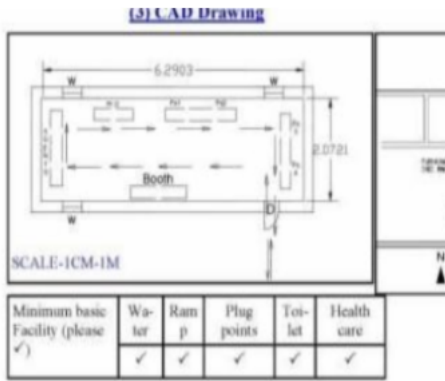

Google Map View

Polling Station Building Front View

(3) CAD Drawing

Polling Station Front View

(3) CAD Drawing

Cad View

Key MAP View

1 பெயர் : புவனேஸ்வரி தந்தை பெயர்: ராஜா வீட்டு எண் : 00 வயது : 22 பாலினம் : பெண் Photo is available	SWZ2573558	2 பெயர் : கலியபெருமாள் தந்தை பெயர்: தருமலிங்கம் வீட்டு எண் : 1 வயது : 82 பாலினம் : ஆண் Photo is available	SWZ1315522	3 பெயர் : பார்பாத்தி இதரர் பெயர்: முருகேசபெருமாள் வீட்டு எண் : 1 வயது : 81 பாலினம் : பெண் Photo is available	SWZ0586818
4 பெயர் : கருப்பையன் தந்தை பெயர்: வீரையன் வீட்டு எண் : 1 வயது : 74 பாலினம் : ஆண் Photo is available	SWZ1207315	5 பெயர் : இந்திராணி கணவர் பெயர்: கலியபெருமாள் வீட்டு எண் : 1 வயது : 70 பாலினம் : பெண் Photo is available	SWZ1315647	6 பெயர் : சித்திரவேல் தந்தை பெயர்: சண்முகசுந்தரம் வீட்டு எண் : 1 வயது : 66 பாலினம் : ஆண் Photo is available	SWZ1093533
7 பெயர் : தனபால் தந்தை பெயர்: நடராஜன் வீட்டு எண் : 1 வயது : 64 பாலினம் : ஆண் Photo is available	SWZ0446351	8 பெயர் : வெற்றிசெல்வம் தந்தை பெயர்: வேலாயுதம் வீட்டு எண் : 1 வயது : 60 பாலினம் : ஆண் Photo is available	SWZ0586776	9 பெயர் : ஜெயபாரதி -- கணவர் பெயர்: பாண்டியன் வீட்டு எண் : 1 வயது : 56 பாலினம் : பெண் Photo is available	SWZ0446286
10 பெயர் : ராஜா தந்தை பெயர்: சந்திரன் வீட்டு எண் : 1 வயது : 54 பாலினம் : ஆண் Photo is available	SWZ1207885	11 பெயர் : ராஜா தந்தை பெயர்: முனியாண்டி வீட்டு எண் : 1 வயது : 52 பாலினம் : ஆண் Photo is available	SWZ1510247	12 பெயர் : சாந்தி கணவர் பெயர்: ரமேஷ் வீட்டு எண் : 1 வயது : 51 பாலினம் : பெண் Photo is available	SWZ0446120
13 பெயர் : ரமேஷ் தந்தை பெயர்: சாரங்கபாணி வீட்டு எண் : 1 வயது : 51 பாலினம் : ஆண் Photo is available	SWZ0961649	14 பெயர் : முருகன் தந்தை பெயர்: கோவிந்தராஜ் வீட்டு எண் : 1 வயது : 49 பாலினம் : ஆண் Photo is available	SWZ0962308	15 பெயர் : விஜி கணவர் பெயர்: வீராச்சாமி வீட்டு எண் : 1 வயது : 48 பாலினம் : பெண் Photo is available	SWZ0962357
16 பெயர் : தெய்வம் தந்தை பெயர்: ராசுதேவர் வீட்டு எண் : 1 வயது : 48 பாலினம் : ஆண் Photo is available	SWZ0446344	17 பெயர் : பூர்ணிமா கணவர் பெயர்: சரவணன் வீட்டு எண் : 1 வயது : 42 பாலினம் : பெண் Photo is available	SWZ0171371	18 பெயர் : ஜெயலலிதா கணவர் பெயர்: ராஜா வீட்டு எண் : 1 வயது : 42 பாலினம் : பெண் Photo is available	SWZ1510353
19 பெயர் : மணிகண்டன் தந்தை பெயர்: சோலையன் வீட்டு எண் : 1 வயது : 41 பாலினம் : ஆண் Photo is available	SWZ0961466	20 பெயர் : அருணாதேவி கணவர் பெயர்: ராதாகிருஷ்ணன் வீட்டு எண் : 1 வயது : 41 பாலினம் : பெண் Photo is available	SWZ1093657	21 பெயர் : கிருஷ்ணமூர்த்தி தந்தை பெயர்: கோவிந்தராஜ் வீட்டு எண் : 1 வயது : 40 பாலினம் : ஆண் Photo is available	SWZ0962795
22 பெயர் : சரண்யாதேவி கணவர் பெயர்: தமிழரசன் வீட்டு எண் : 1 வயது : 38 பாலினம் : பெண் Photo is available	SWZ0961920	23 பெயர் : நிர்மலா தேவி கணவர் பெயர்: அய்யப்பன் வீட்டு எண் : 1 வயது : 37 பாலினம் : பெண் Photo is available	SWZ1207299	24 பெயர் : விஜய சக்கரவர்த்தி தந்தை பெயர்: தெட்சிணா மூர்த்தி வீட்டு எண் : 1 வயது : 36 பாலினம் : ஆண் Photo is available	SWZ0099762
25 பெயர் : ரேணுகா தேவி கணவர் பெயர்: ரமேஷ் குமார் வீட்டு எண் : 1 வயது : 36 பாலினம் : பெண் Photo is available	SWZ1510569	26 பெயர் : ஆனந்தராஜா தந்தை பெயர்: சேகர் வீட்டு எண் : 1 வயது : 35 பாலினம் : ஆண் Photo is available	SWZ0758284	27 பெயர் : கிஷோர் குமார் தந்தை பெயர்: சித்திரவேல் வீட்டு எண் : 1 வயது : 35 பாலினம் : ஆண் Photo is available	SWZ1093525
28 பெயர் : ராஜீ தந்தை பெயர்: சேகர் வீட்டு எண் : 1 வயது : 34 பாலினம் : ஆண் Photo is available	SWZ0586669	#2 29 பெயர் : தீபா ரவி கணவர் பெயர்: கார்த்திக் வீட்டு எண் : 1 வயது : 34 பாலினம் : பெண் Photo is available	SWZ1207265	30 பெயர் : விஜயராஜன் தந்தை பெயர்: தங்கச்சாமி வீட்டு எண் : 1 வயது : 33 பாலினம் : ஆண் Photo is available	SWZ0962530