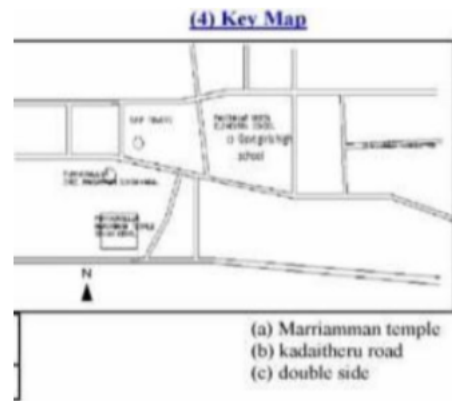

Key MAP View