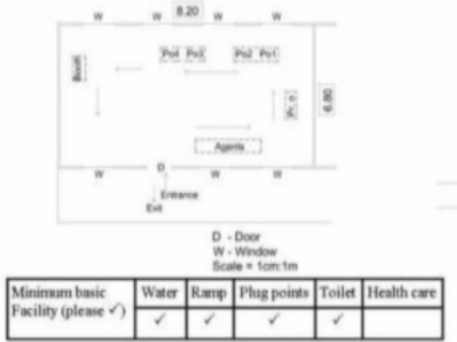

**Google Map View**

**Polling Station Building Front View**

Elevation

**Polling Station Front View**

Elevation

**Cad View**

**Key MAP View**

1 பெயர் : கோமதி கணவர் பெயர் : சீனிவாசன் வீட்டு எண் : 1 வயது : 48 பாலினம் : பெண்	SWZ1136787 Photo is available	2 பெயர் : பிருந்தாலெட்சுமி கணவர் பெயர் : கோவிந்தராஜ் வீட்டு எண் : 1-2 வயது : 76 பாலினம் : பெண்	SWZ0418673 Photo is available	3 பெயர் : லோகநாயகி கணவர் பெயர் : கண்ணன் வீட்டு எண் : 1-2 வயது : 76 பாலினம் : பெண்	SWZ0418681 Photo is available
4 பெயர் : சண்முகவடிவேல் தந்தை பெயர் : ஆறுமுகம் வீட்டு எண் : 1A வயது : 53 பாலினம் : ஆண்	GKS1061639 Photo is available	5 பெயர் : நந்தினி கணவர் பெயர் : சதீஷ்குமார் வீட்டு எண் : 1A வயது : 34 பாலினம் : பெண்	SWZ1137090 Photo is available	6 பெயர் : பாலசுப்பிரமணியன் தந்தை பெயர் : சோமு வீட்டு எண் : 1B வயது : 49 பாலினம் : ஆண்	GKS1523620 Photo is available
7 பெயர் : வளரத்தி கணவர் பெயர் : சின்னசாமி வீட்டு எண் : 2-2 வயது : 59 பாலினம் : பெண்	GKS3621802 Photo is available	8 பெயர் : நந்தினி தந்தை பெயர் : கண்ணன் வீட்டு எண் : 2-1356 வயது : 28 பாலினம் : பெண்	SWZ1632777 Photo is available	9 பெயர் : சந்தானராமன் தந்தை பெயர் : கோவிந்தசாமி வீட்டு எண் : 3 வயது : 52 பாலினம் : ஆண்	GKS1246594 Photo is available
10 பெயர் : கவிதா கணவர் பெயர் : சந்தானராமன் வீட்டு எண் : 3 வயது : 47 பாலினம் : பெண்	GKS1524362 Photo is available	11 பெயர் : மணிமாலா கணவர் பெயர் : கணேசன் வீட்டு எண் : 3/1480 வயது : 34 பாலினம் : பெண்	SWZ1834134 Photo is available	12 பெயர் : சரவணன் தந்தை பெயர் : நித்தியானந்தம் வீட்டு எண் : 4 வயது : 50 பாலினம் : ஆண்	SWZ1912575 Photo is available
13 பெயர் : புனிதா கணவர் பெயர் : லோகநாதன் வீட்டு எண் : 4/1420/1 வயது : 46 பாலினம் : பெண்	SWZ1831023 Photo is available	14 பெயர் : ரஞ்ஜனி ரஞ்ஜனி தந்தை பெயர் : லோகநாதன் வீட்டு எண் : 4/1420/1, எஸ் ஏ ஆனந்த் நகர் வயது : 21 பாலினம் : பெண்	SWZ2630804 Photo is available	15 பெயர் : குமரேசன் தந்தை பெயர் : நடராஜன் வீட்டு எண் : 5 வயது : 66 பாலினம் : ஆண்	SWZ1912591 Photo is available
16 பெயர் : உமாபதி கணவர் பெயர் : குமரேசன் வீட்டு எண் : 5 வயது : 60 பாலினம் : பெண்	GKS1526177 Photo is available	17 பெயர் : சீனிவாசன் தந்தை பெயர் : தங்கராஜ் வீட்டு எண் : 6 வயது : 52 பாலினம் : ஆண்	SWZ1137231 Photo is available	18 பெயர் : வந்திய தேவன் தந்தை பெயர் : சுப்பிரமணியன் வீட்டு எண் : 6 வயது : 27 பாலினம் : ஆண்	SWZ1668821 Photo is available
19 பெயர் : கிருஷ்ணசாமி தந்தை பெயர் : வெங்கட்ராமன் வீட்டு எண் : 6-1391 வயது : 66 பாலினம் : ஆண்	GKS1524446 Photo is available	20 பெயர் : பத்மாவதி கணவர் பெயர் : கிருஷ்ணசாமி வீட்டு எண் : 6-1391 வயது : 56 பாலினம் : பெண்	SWZ1912609 Photo is available	21 பெயர் : பரிமளா கணவர் பெயர் : சுந்தர்ராமன் வீட்டு எண் : 7 வயது : 56 பாலினம் : பெண்	SWZ1912633 Photo is available
22 பெயர் : உமாமகேஸ்வரி கணவர் பெயர் : சிவக்குமார் வீட்டு எண் : 7 வயது : 56 பாலினம் : பெண்	SWZ1834142 Photo is available	23 பெயர் : பிரதீப் தந்தை பெயர் : சுந்தரராமன் வீட்டு எண் : 7 வயது : 31 பாலினம் : ஆண்	SWZ1137306 Photo is available	24 பெயர் : அஜித் குமார் தந்தை பெயர் : கமல கண்ணன் வீட்டு எண் : 7 வயது : 28 பாலினம் : ஆண்	SWZ1469915 Photo is available
25 பெயர் : கலையரசி கணவர் பெயர் : சோமசுந்தரம் வீட்டு எண் : 8 வயது : 74 பாலினம் : பெண்	SWZ1912658 Photo is available	26 பெயர் : கண்ணப்பன் தந்தை பெயர் : வரதராஜன் வீட்டு எண் : 8 வயது : 56 பாலினம் : ஆண்	GKS1526037 Photo is available	27 பெயர் : ஆண்டாள் கணவர் பெயர் : கண்ணப்பன் வீட்டு எண் : 8 வயது : 52 பாலினம் : பெண்	GKS1525385 Photo is available
28 பெயர் : அம்சவள்ளி கணவர் பெயர் : கோபாலகிருஷ்ணன் வீட்டு எண் : 8 வயது : 52 பாலினம் : பெண்	GKS1524487 Photo is available	29 பெயர் : திருமாவளவன் தந்தை பெயர் : சோமசுந்தரம் வீட்டு எண் : 8 வயது : 50 பாலினம் : ஆண்	GKS1525641 Photo is available	30 பெயர் : ஜெயா கணவர் பெயர் : கேசவன் வீட்டு எண் : 8A-1321 வயது : 48 பாலினம் : பெண்	SWZ0004903 Photo is available