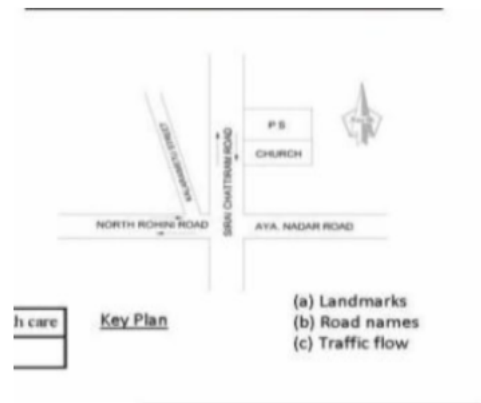

Key MAP View