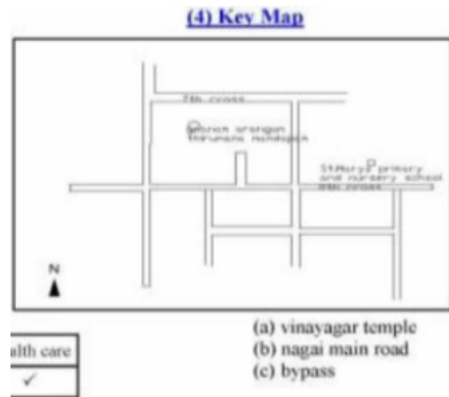

Google Map View

Polling Station Building Front View

(3) CAD Drawing

Polling Station Front View

(3) CAD Drawing

Cad View

Key MAP View

1 பெயர் : வெங்கடராமானுஜம் தந்தை பெயர்: சாரங்கபாணி வீட்டு எண் : 88 வயது : 74 பாலினம் : ஆண்	HQD4511093 Photo is available	2 பெயர் : ரெங்கநாதன் தந்தை பெயர்: சாரங்கபாணி வீட்டு எண் : 88 வயது : 64 பாலினம் : ஆண்	HQD4511119 Photo is available	3 பெயர் : ராதாகிருஷ்ணன் தந்தை பெயர்: சாரங்கபாணி வீட்டு எண் : 88 வயது : 61 பாலினம் : ஆண்	HQD4511101 Photo is available
4 பெயர் : ராமு தந்தை பெயர்: கலியமூர்த்தி வீட்டு எண் : 88 வயது : 57 பாலினம் : ஆண்	SWZ1511633 Photo is available	5 பெயர் : இரவிச்சந்திரன் தந்தை பெயர்: சின்னையன் வீட்டு எண் : 88 வயது : 57 பாலினம் : ஆண்	SWZ2243897 Photo is available	6 பெயர் : ஜெயமாலினி கணவர் பெயர்: ராமு வீட்டு எண் : 88 வயது : 50 பாலினம் : பெண்	SWZ1511682 Photo is available
7 பெயர் : கவிபிரியா தந்தை பெயர்: ரவிசந்திரன் வீட்டு எண் : 88 வயது : 23 பாலினம் : பெண்	SWZ2374833 Photo is available	8 பெயர் : வர்ஷா தந்தை பெயர்: ரவிசந்திரன் வீட்டு எண் : 88 வயது : 21 பாலினம் : பெண்	SWZ2525442 Photo is available	9 பெயர் : பாபு தந்தை பெயர்: சச்சிதானந்தம் வீட்டு எண் : 90 வயது : 61 பாலினம் : ஆண்	SWZ1094937 Photo is available
10 பெயர் : கலா கணவர் பெயர்: பாபு வீட்டு எண் : 90 வயது : 58 பாலினம் : பெண்	SWZ1094986 Photo is available	11 பெயர் : சகனா கணவர் பெயர்: கிருஷ்ண குமார் வீட்டு எண் : 90 வயது : 34 பாலினம் : பெண்	SWZ2374916 Photo is available	12 பெயர் : அக்சயா தந்தை பெயர்: பாபு வீட்டு எண் : 90 வயது : 25 பாலினம் : பெண்	SWZ1728104 Photo is available
13 பெயர் : விஜயசேகர் தந்தை பெயர்: கோவிந்தராஜ் வீட்டு எண் : 91 வயது : 69 பாலினம் : ஆண்	HQD4511218 Photo is available	14 பெயர் : விவேகானந்தன் தந்தை பெயர்: விஸ்வநாதன் வீட்டு எண் : 93A வயது : 68 பாலினம் : ஆண்	SWZ0588939 Photo is available	15 பெயர் : பத்மநாபன் தந்தை பெயர்: விவேகானந்தன் வீட்டு எண் : 93A வயது : 45 பாலினம் : ஆண்	SWZ0588871 Photo is available
16 பெயர் : கலைவாணி கணவர் பெயர்: பத்மநாபன் வீட்டு எண் : 93A வயது : 41 பாலினம் : பெண்	SWZ0588988 Photo is available	17 பெயர் : ஸ்ரீதரன் தந்தை பெயர்: நாகராஜன் வீட்டு எண் : 93 பி வயது : 62 பாலினம் : ஆண்	SWZ2681542 Photo is available	18 பெயர் : ராணி கணவர் பெயர்: ஸ்ரீதரன் வீட்டு எண் : 93 பி வயது : 61 பாலினம் : பெண்	SWZ2681534 Photo is available
19 பெயர் : சரவணன் ஸ்ரீ தந்தை பெயர்: ஸ்ரீதரன் வீட்டு எண் : 93 பி வயது : 19 பாலினம் : ஆண்	SWZ2683944 Photo is available	20 பெயர் : சக்திரதி தந்தை பெயர்: கண்ணன் வீட்டு எண் : 94 வயது : 23 பாலினம் : பெண்	SWZ2361889 Photo is available	21 பெயர் : பன்னீர்செல்வம் தந்தை பெயர்: குஞ்சிபாதம் வீட்டு எண் : 95 வயது : 67 பாலினம் : ஆண்	SWZ2105955 Photo is available
22 பெயர் : தமிழ்செல்வி கணவர் பெயர்: பன்னீர்செல்வம் வீட்டு எண் : 95 வயது : 57 பாலினம் : பெண்	SWZ2098085 Photo is available	23 பெயர் : கவிதா தந்தை பெயர்: ராஜசேகரன் வீட்டு எண் : 95 வயது : 55 பாலினம் : பெண்	HQD4317111 Photo is available	24 பெயர் : உத்திராபதி தந்தை பெயர்: தர்மலிங்கம் வீட்டு எண் : 95 வயது : 55 பாலினம் : ஆண்	SWZ2375038 Photo is available
25 பெயர் : ராஜசேகரன் தந்தை பெயர்: சண்முகம் வீட்டு எண் : 95 வயது : 51 பாலினம் : ஆண்	HQD4317913 Photo is available	26 பெயர் : அசுவதி கணவர் பெயர்: உத்திராபதி வீட்டு எண் : 95 வயது : 47 பாலினம் : பெண்	SWZ2374866 Photo is available	27 பெயர் : கோகுல் மனோகரன் தந்தை பெயர்: மனோகரன் வீட்டு எண் : 95 வயது : 24 பாலினம் : ஆண்	SWZ2376556 Photo is available
28 பெயர் : நந்தினி தந்தை பெயர்: உத்திராபதி வீட்டு எண் : 95 வயது : 19 பாலினம் : பெண்	SWZ2638724 Photo is available	29 பெயர் : சுந்தரேஸ்வரன் தந்தை பெயர்: சாமிநாதன் வீட்டு எண் : 97 வயது : 37 பாலினம் : ஆண்	SWZ0227595 Photo is available	30 பெயர் : ராதாகிருஷ்ணன் தந்தை பெயர்: கருப்பையா வீட்டு எண் : 98 வயது : 56 பாலினம் : ஆண்	HQD4511770 Photo is available