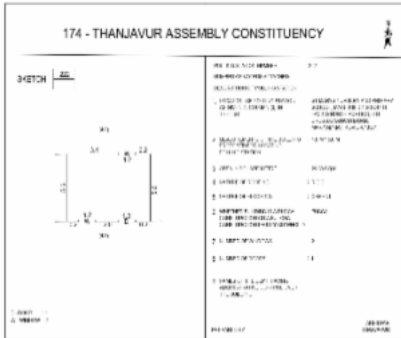

Google Map View

Polling Station Building Front View

(3) CAD Drawing

Polling Station Front View

(3) CAD Drawing

Cad View

Key MAP View

1 பெயர் : வெங்கடராமானுஜம் தந்தை பெயர்: சாரங்கபாணி வீட்டு எண் : 88 வயது : 74 பாலினம் : ஆண்	HQD4511093 Photo is available	2 பெயர் : ரெங்கநாதன் தந்தை பெயர்: சாரங்கபாணி வீட்டு எண் : 88 வயது : 64 பாலினம் : ஆண்	HQD4511119 Photo is available	3 பெயர் : ராதாகிருஷ்ணன் தந்தை பெயர்: சாரங்கபாணி வீட்டு எண் : 88 வயது : 61 பாலினம் : ஆண்	HQD4511101 Photo is available
4 பெயர் : ராமு தந்தை பெயர்: கலியமூர்த்தி வீட்டு எண் : 88 வயது : 57 பாலினம் : ஆண்	SWZ1511633 Photo is available	5 பெயர் : இரவிச்சந்திரன் தந்தை பெயர்: சின்னையன் வீட்டு எண் : 88 வயது : 57 பாலினம் : ஆண்	SWZ2243897 Photo is available	6 பெயர் : ஜெயமாலினி கணவர் பெயர்: ராமு வீட்டு எண் : 88 வயது : 50 பாலினம் : பெண்	SWZ1511682 Photo is available
7 பெயர் : கவிபிரியா தந்தை பெயர்: ரவிசந்திரன் வீட்டு எண் : 88 வயது : 23 பாலினம் : பெண்	SWZ2374833 Photo is available	8 பெயர் : வர்ஷா தந்தை பெயர்: ரவிசந்திரன் வீட்டு எண் : 88 வயது : 21 பாலினம் : பெண்	SWZ2525442 Photo is available	9 பெயர் : பாபு தந்தை பெயர்: சச்சிதானந்தம் வீட்டு எண் : 90 வயது : 61 பாலினம் : ஆண்	SWZ1094937 Photo is available
10 பெயர் : கலா கணவர் பெயர்: பாபு வீட்டு எண் : 90 வயது : 58 பாலினம் : பெண்	SWZ1094986 Photo is available	11 பெயர் : சகனா கணவர் பெயர்: கிருஷ்ண குமார் வீட்டு எண் : 90 வயது : 34 பாலினம் : பெண்	SWZ2374916 Photo is available	12 பெயர் : அக்சயா தந்தை பெயர்: பாபு வீட்டு எண் : 90 வயது : 25 பாலினம் : பெண்	SWZ1728104 Photo is available
13 பெயர் : விஜயசேகர் தந்தை பெயர்: கோவிந்தராஜ் வீட்டு எண் : 91 வயது : 69 பாலினம் : ஆண்	HQD4511218 Photo is available	14 பெயர் : விவேகானந்தன் தந்தை பெயர்: விஸ்வநாதன் வீட்டு எண் : 93A வயது : 68 பாலினம் : ஆண்	SWZ0588939 Photo is available	15 பெயர் : பத்மநாபன் தந்தை பெயர்: விவேகானந்தன் வீட்டு எண் : 93A வயது : 45 பாலினம் : ஆண்	SWZ0588871 Photo is available
16 பெயர் : கலைவாணி கணவர் பெயர்: பத்மநாபன் வீட்டு எண் : 93A வயது : 41 பாலினம் : பெண்	SWZ0588988 Photo is available	17 பெயர் : ஸ்ரீதரன் தந்தை பெயர்: நாகராஜன் வீட்டு எண் : 93 பி வயது : 62 பாலினம் : ஆண்	SWZ2681542 Photo is available	18 பெயர் : ராணி கணவர் பெயர்: ஸ்ரீதரன் வீட்டு எண் : 93 பி வயது : 61 பாலினம் : பெண்	SWZ2681534 Photo is available
19 பெயர் : சரவணன் ஸ்ரீ தந்தை பெயர்: ஸ்ரீதரன் வீட்டு எண் : 93 பி வயது : 19 பாலினம் : ஆண்	SWZ2683944 Photo is available	20 பெயர் : சக்திரதி தந்தை பெயர்: கண்ணன் வீட்டு எண் : 94 வயது : 23 பாலினம் : பெண்	SWZ2361889 Photo is available	21 பெயர் : பன்னீர்செல்வம் தந்தை பெயர்: குஞ்சிபாதம் வீட்டு எண் : 95 வயது : 67 பாலினம் : ஆண்	SWZ2105955 Photo is available
22 பெயர் : தமிழ்செல்வி கணவர் பெயர்: பன்னீர்செல்வம் வீட்டு எண் : 95 வயது : 57 பாலினம் : பெண்	SWZ2098085 Photo is available	23 பெயர் : கவிதா தந்தை பெயர்: ராஜசேகரன் வீட்டு எண் : 95 வயது : 55 பாலினம் : பெண்	HQD4317111 Photo is available	24 பெயர் : உத்திராபதி தந்தை பெயர்: தர்மலிங்கம் வீட்டு எண் : 95 வயது : 55 பாலினம் : ஆண்	SWZ2375038 Photo is available
25 பெயர் : ராஜசேகரன் தந்தை பெயர்: சண்முகம் வீட்டு எண் : 95 வயது : 51 பாலினம் : ஆண்	HQD4317913 Photo is available	26 பெயர் : அசுவதி கணவர் பெயர்: உத்திராபதி வீட்டு எண் : 95 வயது : 47 பாலினம் : பெண்	SWZ2374866 Photo is available	27 பெயர் : கோகுல் மனோகரன் தந்தை பெயர்: மனோகரன் வீட்டு எண் : 95 வயது : 24 பாலினம் : ஆண்	SWZ2376556 Photo is available
28 பெயர் : நந்தினி தந்தை பெயர்: உத்திராபதி வீட்டு எண் : 95 வயது : 19 பாலினம் : பெண்	SWZ2638724 Photo is available	29 பெயர் : சுந்தரேஸ்வரன் தந்தை பெயர்: சாமிநாதன் வீட்டு எண் : 97 வயது : 37 பாலினம் : ஆண்	SWZ0227595 Photo is available	30 பெயர் : ராதாகிருஷ்ணன் தந்தை பெயர்: கருப்பையா வீட்டு எண் : 98 வயது : 56 பாலினம் : ஆண்	HQD4511770 Photo is available