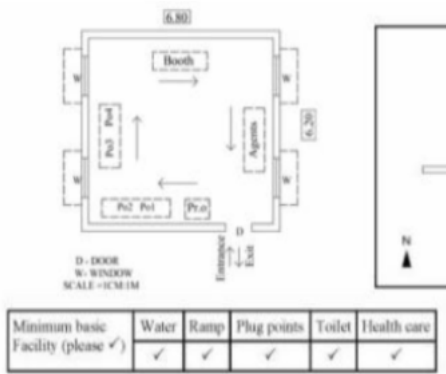

Google Map View

Polling Station Building Front View

Polling Station Front View

Cad View

Key MAP View

1	SWZ0589374	பெயர் : சீனிவாச ராகவன் தந்தை பெயர்: ரெங்கசாமி வீட்டு எண் : 1 வயது : 80 பாலினம் : ஆண்	Photo is available	2	SWZ1444033	பெயர் : சந்திரகாசன் தந்தை பெயர்: இராமையன் வீட்டு எண் : 1 வயது : 76 பாலினம் : ஆண்	Photo is available	3	SWZ1585744	பெயர் : சர்தார் கான் தந்தை பெயர்: அல்லா பக்ஸ் வீட்டு எண் : 1 வயது : 63 பாலினம் : பெண்	Photo is available
4	MML1404292	பெயர் : முருகேசன் தந்தை பெயர்: திருமேனி வீட்டு எண் : 1 வயது : 59 பாலினம் : ஆண்	Photo is available	5	SWZ1444140	பெயர் : விமலா கணவர் பெயர்: அமிர்தலிங்கம் வீட்டு எண் : 1 வயது : 56 பாலினம் : பெண்	Photo is available	6	SWZ1317189	பெயர் : ஹிதயத்துனிசா கணவர் பெயர்: சர்தார் கான் வீட்டு எண் : 1 வயது : 54 பாலினம் : பெண்	Photo is available
7	SWZ1728641	பெயர் : ஜெயசீலன் தந்தை பெயர்: தட்சிணாமூர்த்தி வீட்டு எண் : 1 வயது : 49 பாலினம் : ஆண்	Photo is available	8	SWZ1443878	பெயர் : செல்வராணி தந்தை பெயர்: பூச்சி வீட்டு எண் : 1 வயது : 48 பாலினம் : பெண்	Photo is available	9	SWZ1317221	பெயர் : எழிலரசன் தந்தை பெயர்: சாமிக்கண்ணு வீட்டு எண் : 1 வயது : 47 பாலினம் : ஆண்	Photo is available
10	SWZ2246122	பெயர் : தீபா கணவர் பெயர்: முருகானந்தம் வீட்டு எண் : 01 வயது : 45 பாலினம் : பெண்	Photo is available	11	SWZ1728799	பெயர் : ராதிகா கணவர் பெயர்: ஜெயசீலன் வீட்டு எண் : 1 வயது : 42 பாலினம் : பெண்	Photo is available	12	SWZ1512243	பெயர் : அற்புதகிறிஸ்டி கணவர் பெயர்: ஆரோக்கியசாமி வீட்டு எண் : 1 வயது : 37 பாலினம் : பெண்	Photo is available
13	SWZ1585751	பெயர் : ஆஷிக்கான் தந்தை பெயர்: சர்தார் கான் வீட்டு எண் : 1 வயது : 33 பாலினம் : பெண்	Photo is available	14	SWZ1446228	பெயர் : தமிழ் செல்வன் தந்தை பெயர்: கண்ணன் வீட்டு எண் : 1 வயது : 31 பாலினம் : ஆண்	Photo is available	15	SWZ1585769	பெயர் : ஹசன் பஸ்ரியா தந்தை பெயர்: சர்தார் கான் வீட்டு எண் : 1 வயது : 30 பாலினம் : பெண்	Photo is available
16	SWZ1317346	பெயர் : பானுப்பிரியா தந்தை பெயர்: சந்தனம் வீட்டு எண் : 1 வயது : 30 பாலினம் : பெண்	Photo is available	17	SWZ2382711	பெயர் : ராபின்சன் தந்தை பெயர்: அந்தோனி சாமி வீட்டு எண் : 1 வயது : 25 பாலினம் : ஆண்	Photo is available	18	SWZ2689206	பெயர் : திரிஷா ப தந்தை பெயர்: பழனிவேல் வீட்டு எண் : 1 வயது : 19 பாலினம் : பெண்	Photo is available
19	HQD2601540	பெயர் : லுமினாபாலன் தந்தை பெயர்: ஸ்டீபன் வீட்டு எண் : 2 வயது : 39 பாலினம் : பெண்	Photo is available	20	SWZ1666080	பெயர் : இக்னேஷியஸ் தந்தை பெயர்: ஆரோக்கிய தாஸ் வீட்டு எண் : 2 வயது : 26 பாலினம் : ஆண்	Photo is available	21	SWZ2246528	பெயர் : அபீநய தந்தை பெயர்: நெப்போலியன் வீட்டு எண் : 2 வயது : 24 பாலினம் : ஆண்	Photo is available
22	SWZ1726389	பெயர் : தமிழரசி விநாயகமுர்த்தி கணவர் பெயர்: விநாயகமுர்த்தி விநாயகமுர்த்தி வீட்டு எண் : 3 வயது : 72 பாலினம் : பெண்	Photo is available	23	SWZ2373421	பெயர் : கற்பகவள்ளி கணவர் பெயர்: விஜயா குமார் வீட்டு எண் : 3 வயது : 45 பாலினம் : பெண்	Photo is available	24	SWZ1211119	பெயர் : சந்திரா கணவர் பெயர்: ஆறுமுகம் வீட்டு எண் : 4 வயது : 66 பாலினம் : பெண்	Photo is available
25	SWZ1444074	பெயர் : தங்கராஜ் தந்தை பெயர்: ஆறுமுகம் வீட்டு எண் : 4 வயது : 63 பாலினம் : ஆண்	Photo is available	26	SWZ1444181	பெயர் : மல்லிகா கணவர் பெயர்: தங்கராஜ் வீட்டு எண் : 4 வயது : 63 பாலினம் : பெண்	Photo is available	27	SWZ2245793	பெயர் : ராஜலக்ஷ்மி கணவர் பெயர்: தாஹ்நாமூர் வீட்டு எண் : 4 வயது : 55 பாலினம் : பெண்	Photo is available
28	SWZ1211101	பெயர் : சுமதி கணவர் பெயர்: சரவணக்குமார் வீட்டு எண் : 4 வயது : 46 பாலினம் : பெண்	Photo is available	29	SWZ1444041	பெயர் : ரகுராமன் தந்தை பெயர்: தங்கராஜ் வீட்டு எண் : 4 வயது : 35 பாலினம் : ஆண்	Photo is available	30	SWZ1444165	பெயர் : வண்டார் குழலி தந்தை பெயர்: தங்கராஜ் வீட்டு எண் : 4 வயது : 32 பாலினம் : பெண்	Photo is available