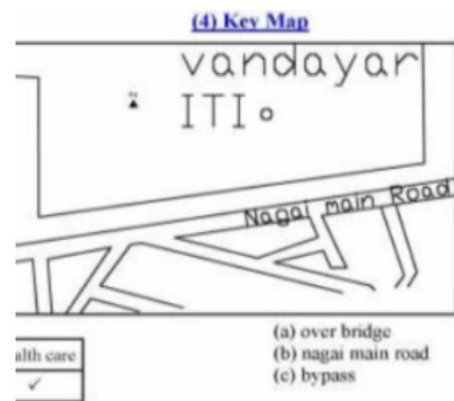

**Polling Station Building Front View**

**(3) CAD Drawing**

**Polling Station Front View**

**(3) CAD Drawing**

**Cad View**

**Key MAP View**

சட்டமன்றத் தொகுதியின் எண் மற்றும் பெயர் : 174-தஞ்சாவூர் பிரிவு எண் மற்றும் பெயர் 1-புதுபட்டினம் (வ.கி) மற்றும் (ஊ), ஜோதி நகர் வார்டு-2