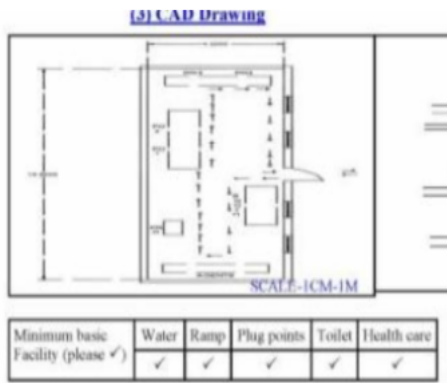

**Google Map View**

**Polling Station Building Front View**

**Polling Station Front View**

**Cad View**

**Key MAP View**

1 பெயர் : விஜயகுமார் தந்தை பெயர்: கலியமுர்த்தி வீட்டு எண் : 3 வயது : 42 பாலினம் : ஆண் Photo is available	SWZ0596601	2 பெயர் : செந்தமிழ்செல்வி கணவர் பெயர்: புலனேஸ்வரன் வீட்டு எண் : 3/1197 வயது : 62 பாலினம் : பெண் Photo is available	FQT2982346	3 பெயர் : விஜயகுமார் தந்தை பெயர்: பலனியப்பன் வீட்டு எண் : 3-1197 வயது : 51 பாலினம் : ஆண் Photo is available	SWZ0595884
4 பெயர் : மாலதி கணவர் பெயர்: விஜயகுமார் வீட்டு எண் : 3-1197 வயது : 49 பாலினம் : பெண் Photo is available	SWZ0597351	5 பெயர் : சரத் தந்தை பெயர்: விஜயகுமார் வீட்டு எண் : 3/1197 வயது : 20 பாலினம் : ஆண் Photo is available	SWZ2555415	6 பெயர் : கவியரசி கணவர் பெயர்: அழகர் வீட்டு எண் : 3/1240 வயது : 28 பாலினம் : பெண் Photo is available	RRN0829606
7 பெயர் : முத்துராமன் தந்தை பெயர்: முருகையன் வீட்டு எண் : 3-1274 வயது : 38 பாலினம் : ஆண் Photo is available	SWZ1319375	8 பெயர் : நிர்மலாதேவி கணவர் பெயர்: திருவருட்செல்வன் வீட்டு எண் : 3-1352 வயது : 48 பாலினம் : பெண் Photo is available	SWZ0595389	9 பெயர் : ஜோனி ஆ தந்தை பெயர்: ஆரோக்கியசாமி வீட்டு எண் : 8 வயது : 22 பாலினம் : பெண் Photo is available	SWZ2468783
10 பெயர் : அகிலன் ச தந்தை பெயர்: சக்திவேல் வீட்டு எண் : 10ஏ வயது : 21 பாலினம் : ஆண் Photo is available	SWZ2603611	11 பெயர் : சிவஞ்சனி கணவர் பெயர்: ராஜ் மோகன் வீட்டு எண் : 13 வயது : 43 பாலினம் : பெண் Photo is available	SWZ1096791	12 பெயர் : சந்திரா கணவர் பெயர்: சாம்சன் வீட்டு எண் : 14-1 வயது : 73 பாலினம் : பெண் Photo is available	SWZ1319292
13 பெயர் : கிரிஷ் குமார் எ ளீ தந்தை பெயர்: சந்திரசேகரன் வீட்டு எண் : 15/1 வயது : 26 பாலினம் : ஆண் Photo is available	SWZ2486561	14 பெயர் : சந்தோஷ்குமார் லோ தந்தை பெயர்: லோகநாதன் வீட்டு எண் : 16/36 வயது : 24 பாலினம் : ஆண் Photo is available	SWZ2452019	15 பெயர் : ஆர்த்தி கணவர் பெயர்: மணிவண்ணன் வீட்டு எண் : 114 வயது : 30 பாலினம் : பெண் Photo is available	SWZ1391945
16 பெயர் : ஜெயபுரீ கணவர் பெயர்: ராஜேஸ் கண்ணு வீட்டு எண் : 174 வயது : 43 பாலினம் : பெண் Photo is available	SWZ0595876	17 பெயர் : பத்மாவதி கணவர் பெயர்: முத்துகிருஷ்ணன் வீட்டு எண் : 180 வயது : 63 பாலினம் : பெண் Photo is available	SWZ0595983	18 பெயர் : சரவணன் தந்தை பெயர்: முத்துகிருஷ்ணன் வீட்டு எண் : 180c வயது : 39 பாலினம் : ஆண் Photo is available	SWZ0595363
19 பெயர் : பிரியா கணவர் பெயர்: சரவணன் வீட்டு எண் : 180/எீ வயது : 28 பாலினம் : பெண் Photo is available	SWZ1788678	20 பெயர் : கோபிநாதன் தந்தை பெயர்: துரை வீட்டு எண் : 322e1 வயது : 25 பாலினம் : ஆண் Photo is available	SWZ2223642	21 பெயர் : சசிலா கணவர் பெயர்: மருதைவிராயகம் வீட்டு எண் : 355-K வயது : 73 பாலினம் : பெண் Photo is available	HQD2350627
22 பெயர் : அர்ஜுன் தந்தை பெயர்: ராமர் வீட்டு எண் : 372ஏ வயது : 25 பாலினம் : ஆண் Photo is available	SWZ2223618	23 பெயர் : மாகரிய பீவி கணவர் பெயர்: ராஜாமுகமது வீட்டு எண் : 929 வயது : 63 பாலினம் : பெண் Photo is available	SWZ0595553	24 பெயர் : அருள் பிரியா தந்தை பெயர்: சுப்பிரமணியன் வீட்டு எண் : 989 வயது : 23 பாலினம் : பெண் Photo is available	SWZ2408151
25 பெயர் : பிரபாவதி கணவர் பெயர்: பிரகாஷ் வீட்டு எண் : 1018 வயது : 29 பாலினம் : பெண் Photo is available	SWZ2224954	26 பெயர் : கிருபா ரெக்சலின் தந்தை பெயர்: ஜான்சன் வீட்டு எண் : 1024 வயது : 29 பாலினம் : பெண் Photo is available	SWZ1514827	27 பெயர் : சத்திய பிரந்தா கணவர் பெயர்: செந்தில் குமார் வீட்டு எண் : 1061 வயது : 34 பாலினம் : பெண் Photo is available	SWZ1391937
28 பெயர் : கார்த்தி தந்தை பெயர்: சகாதேவன் வீட்டு எண் : 1105 வயது : 34 பாலினம் : ஆண் Photo is available	SWZ0595538	29 பெயர் : வெண்ணிலா கணவர் பெயர்: சத்தியசீலன் வீட்டு எண் : 1212 வயது : 41 பாலினம் : பெண் Photo is available	SWZ1213602	30 பெயர் : ரெத்தினகுமார் இதரர் பெயர்: தமிழ் செல்வி வீட்டு எண் : 1245 வயது : 49 பாலினம் : ஆண் Photo is available	SWZ2224988