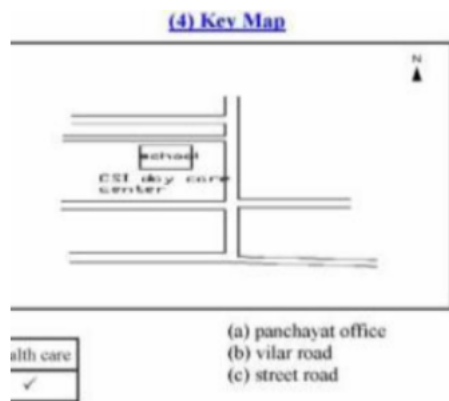

Key MAP View