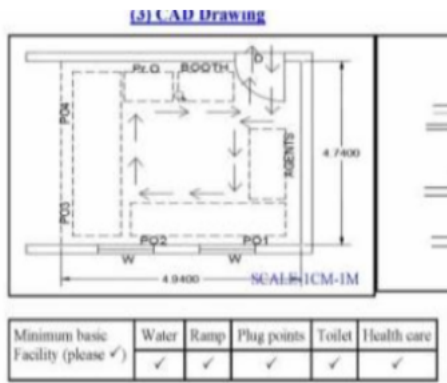

Google Map View

Polling Station Building Front View

Polling Station Front View

Cad View

Key MAP View

1 பெயர் : பாத்திமா பீவி கணவர் பெயர் : அன்ஸர் அஹமது வீட்டு எண் : 1 வயது : 69 பாலினம் : பெண் Photo is available	SWZ1859404	2 பெயர் : மாதவி கணவர் பெயர் : போஸ் வீட்டு எண் : 1 வயது : 58 பாலினம் : பெண் Photo is available	SWZ0597666	3 பெயர் : ரோஜந்திரன் தந்தை பெயர் : பழனிசாமி வீட்டு எண் : 1 வயது : 54 பாலினம் : ஆண் Photo is available	SWZ0762625
4 பெயர் : கிருத்திகா தந்தை பெயர் : போஸ் வீட்டு எண் : 1 வயது : 35 பாலினம் : பெண் Photo is available	SWZ0597674	5 பெயர் : சிபியாள் மேக்டலின் கணவர் பெயர் : பிரபாகரன் வீட்டு எண் : 1 வயது : 33 பாலினம் : பெண் Photo is available	SWZ1392471	6 பெயர் : கார்த்திகா தந்தை பெயர் : அன்புசெல்வம் வீட்டு எண் : 1 வயது : 27 பாலினம் : பெண் Photo is available	SWZ1695451
7 பெயர் : ரக்ஷினி பிரபா தாயின் பெயர் : சுகுணா வீட்டு எண் : 1/148 வயது : 22 பாலினம் : பெண் Photo is available	SWZ2467942	8 பெயர் : முத்து ராமன் தந்தை பெயர் : ராமையன் வீட்டு எண் : 1-317 வயது : 61 பாலினம் : ஆண் Photo is available	SWZ0597567	9 பெயர் : கண்ணகி கணவர் பெயர் : பாண்டிதங்கராஜ் வீட்டு எண் : 1-568 வயது : 50 பாலினம் : பெண் Photo is available	HQD4433660
10 பெயர் : அன்பரசன் தாயின் பெயர் : பூரணம் வீட்டு எண் : 1/570 வயது : 23 பாலினம் : ஆண் Photo is available	SWZ2387397	11 பெயர் : கார்த்திகேயன் தந்தை பெயர் : முருகானந்தம் வீட்டு எண் : 1-628 வயது : 27 பாலினம் : ஆண் Photo is available	SWZ2361665	12 பெயர் : மீனாட்சி கணவர் பெயர் : பிரபு வீட்டு எண் : 1/629 வயது : 39 பாலினம் : பெண் Photo is available	SWZ2362721
13 பெயர் : ராஜன் தாயின் பெயர் : மாரியம்மாள் வீட்டு எண் : 1-1555 வயது : 35 பாலினம் : ஆண் Photo is available	SWZ0597450	14 பெயர் : ஜாஸ்மின் தந்தை பெயர் : ராஜா முஹமத் வீட்டு எண் : 3/1240 வயது : 24 பாலினம் : பெண் Photo is available	SWZ2325587	15 பெயர் : சுபாநீ தந்தை பெயர் : ஜெயச்சந்திரன் வீட்டு எண் : 3-1413 வயது : 28 பாலினம் : பெண் Photo is available	SWZ1663111
16 பெயர் : ஜெஹபர் நிஷா தாயின் பெயர் : ரெஜினா பேகம் வீட்டு எண் : 3/1240 1648 வயது : 26 பாலினம் : பெண் Photo is available	SWZ1730258	17 பெயர் : கோமதி கணவர் பெயர் : விஜயகுமார் வீட்டு எண் : 5 வயது : 45 பாலினம் : பெண் Photo is available	SWZ0762724	S2 18 பெயர் : கார்த்தி தந்தை பெயர் : தனபால் வீட்டு எண் : 5 வயது : 38 பாலினம் : ஆண் Photo is available	SWZ0762492
S2 19 பெயர் : ரேணுகா கணவர் பெயர் : கார்த்தி வீட்டு எண் : 5 வயது : 36 பாலினம் : பெண் Photo is available	SWZ0762484	20 பெயர் : அம்பிகா கணவர் பெயர் : சுகுமாரன் வீட்டு எண் : 8 வயது : 34 பாலினம் : பெண் Photo is available	SWZ1515261	21 பெயர் : தனசேகரன் தந்தை பெயர் : சந்திரசேகரன் வீட்டு எண் : 12 வயது : 37 பாலினம் : ஆண் Photo is available	SWZ0762609
22 பெயர் : ஜெயந்தி தினேஷ்கண்ணா கணவர் பெயர் : தினேஷ்கண்ணா வீட்டு எண் : 15 வயது : 27 பாலினம் : பெண் Photo is available	SWZ1730050	#2 23 பெயர் : திலகன் சேகர் தந்தை பெயர் : சேகர் வீட்டு எண் : 20 வயது : 32 பாலினம் : ஆண் Photo is available	SWZ2408524	24 பெயர் : வெற்றிவேந்தன் தந்தை பெயர் : பால்ராஜ் வீட்டு எண் : 22 வயது : 28 பாலினம் : ஆண் Photo is available	SWZ1785237
25 பெயர் : கோவிந்தராஜ் இதரர் பெயர் : மங்கையர்கரசி வீட்டு எண் : 24/1ஏ1 1524 வயது : 48 பாலினம் : ஆண் Photo is available	SWZ2254241	26 பெயர் : சேவியர் தந்தை பெயர் : தாமஸ் வீட்டு எண் : 26,ஏ வயது : 64 பாலினம் : ஆண் Photo is available	SWZ2254522	27 பெயர் : சபாரத்தினம் தந்தை பெயர் : சேவியர் வீட்டு எண் : 26,ஏ வயது : 37 பாலினம் : ஆண் Photo is available	SWZ2254589
28 பெயர் : துர்காதேவி கணவர் பெயர் : ஸபரதீநாம் வீட்டு எண் : 26,ஏ வயது : 35 பாலினம் : பெண் Photo is available	SWZ2224079	29 பெயர் : சதிஷ்குமார் தந்தை பெயர் : தாமரைசெல்வி வீட்டு எண் : 27 வயது : 31 பாலினம் : ஆண் Photo is available	SWZ1536036	30 பெயர் : சங்கர் தந்தை பெயர் : சிந்தாமணி வீட்டு எண் : 50/ஏ வயது : 56 பாலினம் : ஆண் Photo is available	SWZ2254142