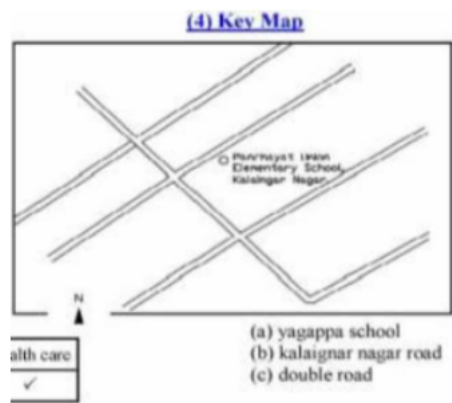

Key MAP View