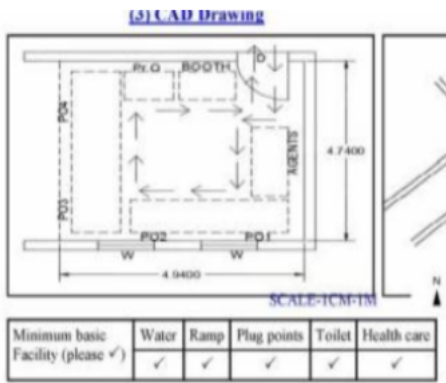

வாக்காளர் பதிவு அலுவலரின்
கையொப்பம்

Nazri Naksha

Google Map View

Polling Station Building Front View

Polling Station Front View

Cad View

Key MAP View

| | | | | | |
|--|------------|---|------------|--|------------|
| 1 பெயர் : கா சரஸ்வதி கணவர் பெயர் : த கார்த்திக் வீட்டு எண் : 1 வயது : 37 பாலினம் : பெண் Photo is available | SWZ1580372 | 2 பெயர் : சஞ்சய் குமார் தந்தை பெயர் : பாலகிருஷ்ணன் வீட்டு எண் : 1 வயது : 23 பாலினம் : ஆண் Photo is available | SWZ2347532 | 3 பெயர் : மகாலெட்சுமி கணவர் பெயர் : தனசேகரன் வீட்டு எண் : 1/15 வயது : 44 பாலினம் : பெண் Photo is available | SWZ1321223 |
| 4 பெயர் : ஆகாஸ் தந்தை பெயர் : தனசேகரன் வீட்டு எண் : 1/15 வயது : 23 பாலினம் : ஆண் Photo is available | SWZ2347524 | 5 பெயர் : இளையராஜா தந்தை பெயர் : ராஜேந்திரன் வீட்டு எண் : 1-33 வயது : 44 பாலினம் : ஆண் Photo is available | SWZ1392794 | 6 பெயர் : அருண் பாபு தந்தை பெயர் : முனுசாமி வீட்டு எண் : 2-177 வயது : 35 பாலினம் : ஆண் Photo is available | SWZ1125343 |
| 7 பெயர் : ரம்யா தந்தை பெயர் : ராமலிங்கம் வீட்டு எண் : 2-202-680 வயது : 47 பாலினம் : பெண் Photo is available | SWZ0174185 | 8 பெயர் : கிருத்திகா தந்தை பெயர் : பஞ்சாபகேசன் வீட்டு எண் : 3 வயது : 29 பாலினம் : பெண் Photo is available | SWZ1622885 | 9 பெயர் : சுப்ரமணியன் தந்தை பெயர் : வெலாயுதராஜா வீட்டு எண் : 5 வயது : 54 பாலினம் : ஆண் Photo is available | HQD4540043 |
| 10 பெயர் : அக்சயா தந்தை பெயர் : கண்ணன் வீட்டு எண் : 5/390 வயது : 27 பாலினம் : பெண் Photo is available | SWZ1730324 | 11 பெயர் : சும்தி கணவர் பெயர் : ஜெயராமன் வீட்டு எண் : 6 வயது : 68 பாலினம் : பெண் Photo is available | SWZ0598128 | 12 பெயர் : சிவா தந்தை பெயர் : பொண்ணு துரை வீட்டு எண் : 6 வயது : 50 பாலினம் : ஆண் Photo is available | SWZ2398410 |
| 13 பெயர் : செல்வராணி கணவர் பெயர் : சிவா வீட்டு எண் : 6 வயது : 48 பாலினம் : பெண் Photo is available | SWZ2398600 | 14 பெயர் : அட்சயா தந்தை பெயர் : பன்னீர்செல்வம் வீட்டு எண் : 6 வயது : 27 பாலினம் : பெண் Photo is available | SWZ2398816 | 15 பெயர் : ஆர்த்தி கணவர் பெயர் : சரவணன் வீட்டு எண் : 10 வயது : 42 பாலினம் : பெண் Photo is available | SWZ0598664 |
| 16 பெயர் : ப்ரீதர் தந்தை பெயர் : வேலாயுதம் வீட்டு எண் : 11 வயது : 63 பாலினம் : ஆண் Photo is available | SWZ2428290 | 17 பெயர் : செல்வகுமாரி கணவர் பெயர் : கணேசன் வீட்டு எண் : 11 வயது : 55 பாலினம் : பெண் Photo is available | SWZ2259976 | 18 பெயர் : கார்த்திக் சுபாஷ் தந்தை பெயர் : ப்ரீதர் வீட்டு எண் : 11 வயது : 22 பாலினம் : ஆண் Photo is available | SWZ2496677 |
| 19 பெயர் : தாஜ் நிஷா கணவர் பெயர் : அப்துல் ரஹ்மான் வீட்டு எண் : 11ஏ வயது : 29 பாலினம் : பெண் Photo is available | SWZ1730332 | 20 பெயர் : பிரதீப் தந்தை பெயர் : வேலாயுதம் வீட்டு எண் : 18G வயது : 31 பாலினம் : ஆண் Photo is available | SWZ1097559 | 21 பெயர் : ராஜேந்திரன் தந்தை பெயர் : மருதையா வீட்டு எண் : 19 வயது : 66 பாலினம் : ஆண் Photo is available | SWZ0598110 |
| 22 பெயர் : இந்திரா கணவர் பெயர் : ராஜேந்திரன் வீட்டு எண் : 19 வயது : 56 பாலினம் : பெண் Photo is available | SWZ0598540 | #2 23 பெயர் : வாசுகி ராமலிங்கம் கணவர் பெயர் : ராமலிங்கம் வீட்டு எண் : 19 வயது : 55 பாலினம் : பெண் Photo is available | SWZ0857219 | S2 24 பெயர் : கார்த்தி ராமலிங்கம் தந்தை பெயர் : ராமலிங்கம் வீட்டு எண் : 19 வயது : 34 பாலினம் : ஆண் Photo is available | SWZ0857227 |
| S2 25 பெயர் : பவித்ரா கணவர் பெயர் : அரவிந்த் வீட்டு எண் : 19 வயது : 32 பாலினம் : பெண் Photo is available | SWZ0857151 | 26 பெயர் : காரல்மார்க்ஸ் கணவர் பெயர் : தர்மர் வீட்டு எண் : 20 வயது : 75 பாலினம் : பெண் Photo is available | SWZ2118750 | 27 பெயர் : அய்யனாக்குட்டி தந்தை பெயர் : தர்மர் வீட்டு எண் : 20 வயது : 59 பாலினம் : ஆண் Photo is available | SWZ2118768 |
| 28 பெயர் : பாலமுருகேஸ்வரி கணவர் பெயர் : அய்யாக்குட்டி வீட்டு எண் : 20 வயது : 48 பாலினம் : பெண் Photo is available | SWZ2118776 | 29 பெயர் : மலர்விழி தந்தை பெயர் : அய்யனா குட்டி வீட்டு எண் : 20 வயது : 25 பாலினம் : பெண் Photo is available | SWZ1816859 | 30 பெயர் : ராஜேந்திரன் சு தந்தை பெயர் : சுப்ரமணி வீட்டு எண் : 21 வயது : 70 பாலினம் : ஆண் Photo is available | SWZ2654374 |