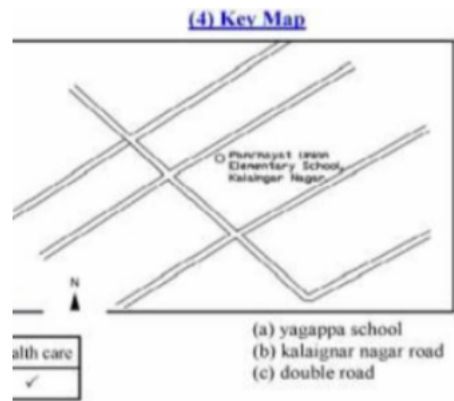

Key MAP View