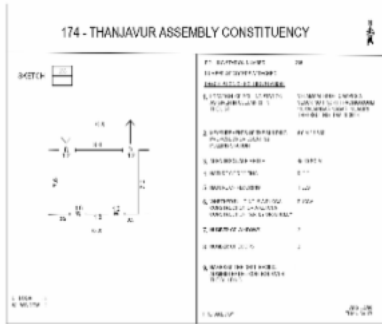

Google Map View

Polling Station Building Front View

Polling Station Front View

Cad View

Key MAP View

1 பெயர் : தமிழரசி தந்தை பெயர்: தர்மராஜ் வீட்டு எண் : 1 வயது : 72 பாலினம் : ஆண் Photo is available	HQD4488425	2 பெயர் : சரவணன் தந்தை பெயர்: தர்மராஜ் வீட்டு எண் : 1 வயது : 47 பாலினம் : ஆண் Photo is available	HQD4427977	3 பெயர் : மணிவண்ணன் தந்தை பெயர்: தர்மராஜ் வீட்டு எண் : 1 வயது : 45 பாலினம் : ஆண் Photo is available	HQD4427985
4 பெயர் : பாலசுப்ரமணியன் தந்தை பெயர்: கிருஷ்ணமூர்த்தி வீட்டு எண் : 1-13M வயது : 55 பாலினம் : ஆண் Photo is available	SWZ0175406	5 பெயர் : லெட்சுமணன் தந்தை பெயர்: ஆறுமுகம் வீட்டு எண் : 1-313 வயது : 57 பாலினம் : ஆண் Photo is available	SWZ0267906	6 பெயர் : ஜெயந்தி கணவர் பெயர்: லெட்சுமணன் வீட்டு எண் : 1-313 வயது : 42 பாலினம் : பெண் Photo is available	SWZ0267435
7 பெயர் : இன்பென்ட்ரெக்ஸ் தந்தை பெயர்: தைனஸ்ராஜா வீட்டு எண் : 1/346 வயது : 27 பாலினம் : ஆண் Photo is available	SWZ2221109	8 பெயர் : சுதாகர் தந்தை பெயர்: தன்ராஜ் வீட்டு எண் : 2 வயது : 49 பாலினம் : ஆண் Photo is available	SWZ2573376	9 பெயர் : தேவிப்பிரியா கணவர் பெயர்: சுதாகர் வீட்டு எண் : 2 வயது : 44 பாலினம் : பெண் Photo is available	YVR0871095
10 பெயர் : பிரீத்தி தந்தை பெயர்: பாலு வீட்டு எண் : 3 வயது : 40 பாலினம் : பெண் Photo is available	SWZ0325852	11 பெயர் : பாலகிருஷ்ணன் தந்தை பெயர்: அழகர் வீட்டு எண் : 5-6 வயது : 67 பாலினம் : ஆண் Photo is available	SWZ0293712	12 பெயர் : சுசிலா கணவர் பெயர்: பாலகிருஷ்ணன் வீட்டு எண் : 5-6 வயது : 64 பாலினம் : பெண் Photo is available	SWZ0293720
13 பெயர் : நித்யா கணவர் பெயர்: தாமோதரன் வீட்டு எண் : 5/616 வயது : 45 பாலினம் : பெண் Photo is available	SWZ2500494	14 பெயர் : பன்னீர் செல்வம் தந்தை பெயர்: குழந்தைவேல் வீட்டு எண் : 6 வயது : 63 பாலினம் : ஆண் Photo is available	SWZ1565621	15 பெயர் : அருண்பிரசாத் தந்தை பெயர்: ஜெயராமன் வீட்டு எண் : 6-45 வயது : 41 பாலினம் : ஆண் Photo is available	SWZ0763649
16 பெயர் : விக்ரமன் தந்தை பெயர்: ஜெயராமன் வீட்டு எண் : 6-45 வயது : 39 பாலினம் : ஆண் Photo is available	SWZ0763953	17 பெயர் : நந்தகுமார் தந்தை பெயர்: காளியண்ணன் வீட்டு எண் : 12 வயது : 51 பாலினம் : ஆண் Photo is available	SWZ0293605	18 பெயர் : இளையராஜா தந்தை பெயர்: காளியண்ணக்கவுண்டர் வீட்டு எண் : 12 வயது : 48 பாலினம் : ஆண் Photo is available	HQD4577227
19 பெயர் : சாந்தி கணவர் பெயர்: நந்தகுமார் வீட்டு எண் : 12 வயது : 44 பாலினம் : பெண் Photo is available	SWZ0293597	20 பெயர் : பாலசுப்பிரமணியன் தந்தை பெயர்: கணபதி வீட்டு எண் : 13 வயது : 61 பாலினம் : ஆண் Photo is available	SWZ0293589	21 பெயர் : சித்ரா கணவர் பெயர்: கிரிதரன் வீட்டு எண் : 13/608 வயது : 34 பாலினம் : பெண் Photo is available	SWZ2260446
22 பெயர் : கேசவன் தந்தை பெயர்: சாமிநாதராவு வீட்டு எண் : 14 வயது : 63 பாலினம் : ஆண் Photo is available	SWZ0107698	23 பெயர் : ராஜாத்தி கணவர் பெயர்: கேசவன் வீட்டு எண் : 14 வயது : 57 பாலினம் : பெண் Photo is available	SWZ0108159	24 பெயர் : புவனேஷ்வரன் தந்தை பெயர்: கேசவன் வீட்டு எண் : 14 வயது : 29 பாலினம் : ஆண் Photo is available	SWZ1516426
25 பெயர் : கர்ணன் தந்தை பெயர்: அண்ணாமலை வீட்டு எண் : 16 வயது : 61 பாலினம் : ஆண் Photo is available	SWZ2409944	26 பெயர் : கஸ்தூரி கணவர் பெயர்: கலியமூர்த்தி வீட்டு எண் : 18சி வயது : 77 பாலினம் : பெண் Photo is available	SWZ2539237	27 பெயர் : தமிழ் மன்னன் லெ தந்தை பெயர்: லெட்சுமணன் வீட்டு எண் : 21 வயது : 20 பாலினம் : ஆண் Photo is available	SWZ2560332
28 பெயர் : அமுதா கணவர் பெயர்: ராமமூர்த்தி வீட்டு எண் : 27 வயது : 48 பாலினம் : பெண் Photo is available	SWZ0764399	29 பெயர் : ராமலிங்கம் தந்தை பெயர்: வீராசாமி வீட்டு எண் : 31 வயது : 69 பாலினம் : ஆண் Photo is available	SWZ2464816	30 பெயர் : பாலமுருகன் தந்தை பெயர்: நடராஜன் வீட்டு எண் : 31 வயது : 58 பாலினம் : ஆண் Photo is available	SWZ1565605