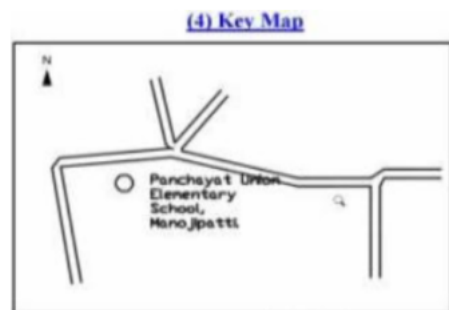

3. வாக்குச் சாவடியின் விவரங்கள்

வாக்குச் சாவடியின் எண் மற்றும் பெயர் : 242 - ஊராட்சி ஒன்றிய நடுநிலைப் பள்ளி, வடக்கு கட்டிடம் தெற்கு பார்த்த கிழக்கு பகுதி, மானோஜிப்பட்டி - 613004 வாக்குச் சாவடியின் முகவரி : ஊராட்சி ஒன்றிய நடுநிலைப் பள்ளி, வடக்கு கட்டிடம் தெற்கு பார்த்த கிழக்கு பகுதி, மானோஜிப்பட்டி - 613004	வாக்குச் சாவடியின் வகைப்பாடு (ஆண்/பெண்/பொது) துணை வாக்குச் சாவடிகளின் எண்ணிக்கை :	பொது 0
---	--	----------------------

Google Map View

Polling Station Building Front View

(3) CAD Drawing

Polling Station Front View

(3) CAD Drawing

Cad View

Minimum basic Facility (please ✓)	Water	Ramp	Plug points	Toilet	Health care
	✓	✓	✓	✓	✓

Key MAP View

- (4) Key Map
- | | |
|-------------|---|
| Health care | ✓ |
|-------------|---|
- (a) pond
(b) saratha nagar road
(c) double way

சட்டமன்றத் தொகுதியின் எண் மற்றும் பெயர் : 174-தஞ்சாவூர்
பிரிவு எண் மற்றும் பெயர் 1-நீலகிரி தெற்குதோட்டம் (வ.கி) நீலகிரி (ஊ), மனோஜிப்பட்டி தெற்கு ஆதிதிராவிடர் தெருவார்டு-4