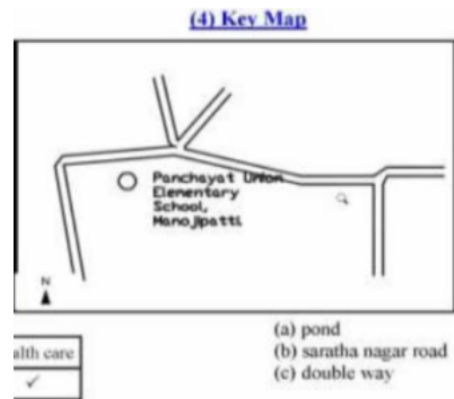

(3) CAD Drawing

Polling Station Front View

(3) CAD Drawing

Cad View

Key MAP View

1 பெயர் : புருஷோத்தமன் தந்தை பெயர்: பாபுராவு வீட்டு எண் : 1 வயது : 71 பாலினம் : ஆண்	GKS3442936 Photo is available	2 பெயர் : விக்கேஷ் தந்தை பெயர்: கலியபெருமாள் வீட்டு எண் : 1 வயது : 40 பாலினம் : ஆண்	SWZ0684803 Photo is available	3 பெயர் : விஜயலெட்சுமி கணவர் பெயர்: குமார் வீட்டு எண் : 1 வயது : 35 பாலினம் : பெண்	SWZ1395110 Photo is available
4 பெயர் : சந்திராமேரி தந்தை பெயர்: சேவியர் ஞான ராஜ் வீட்டு எண் : 1 வயது : 34 பாலினம் : பெண்	SWZ0600825 Photo is available	5 பெயர் : அப்பாஸ் தந்தை பெயர்: ஷபியுல்லா வீட்டு எண் : 1-03 வயது : 29 பாலினம் : ஆண்	SWZ1447523 Photo is available	6 பெயர் : ரஞ்சனா தந்தை பெயர்: சம்பத் வீட்டு எண் : 1-2770 வயது : 29 பாலினம் : பெண்	SWZ1518091 Photo is available
7 பெயர் : சந்திர பிரகாஷ் தந்தை பெயர்: வேலன் வீட்டு எண் : 1-A வயது : 33 பாலினம் : ஆண்	SWZ1219658 Photo is available	8 பெயர் : உமாராணி கணவர் பெயர்: புருஷோத்தமன் வீட்டு எண் : 1 KRISHNA NAGAR வயது : 62 பாலினம் : பெண்	SWZ1980267 Photo is available	9 பெயர் : சின்னராஜா தந்தை பெயர்: ராஜேந்திரன் வீட்டு எண் : 2-31 வயது : 37 பாலினம் : ஆண்	SWZ0108795 Photo is available
10 பெயர் : மகேஷ் தந்தை பெயர்: அன்பழகன் வீட்டு எண் : 3 வயது : 45 பாலினம் : ஆண்	SWZ0999870 Photo is available	11 பெயர் : கிருஷ்ணமூர்த்தி தந்தை பெயர்: தங்கசாமி வீட்டு எண் : 3-14 வயது : 50 பாலினம் : ஆண்	SWZ1566942 Photo is available	12 பெயர் : ரேவதி கணவர் பெயர்: இளையராஜா வீட்டு எண் : 3-27B வயது : 40 பாலினம் : பெண்	SWZ0110122 Photo is available
13 பெயர் : ஜெகதீஸ்வரன் தந்தை பெயர்: மாரிமுத்து வீட்டு எண் : 3-41 வயது : 45 பாலினம் : ஆண்	SWZ0109132 Photo is available	14 பெயர் : லதா கணவர் பெயர்: ஜெகதீஸ்வரன் வீட்டு எண் : 3-41 வயது : 43 பாலினம் : பெண்	SWZ0110015 Photo is available	15 பெயர் : அப்துல் ஹமீது தந்தை பெயர்: அப்துல் கஃபர் வீட்டு எண் : 4 வயது : 46 பாலினம் : ஆண்	SWZ0766766 Photo is available
16 பெயர் : விஜயகுமாரி கணவர் பெயர்: முல்லைவேந்தன் வீட்டு எண் : 4-106 வயது : 60 பாலினம் : பெண்	HQD4608071 Photo is available	17 பெயர் : சதீஷ்குமார் தந்தை பெயர்: முல்லைவாணன் வீட்டு எண் : 4-106 வயது : 36 பாலினம் : ஆண்	HQD4606034 Photo is available	18 பெயர் : உதயகுமாரி தந்தை பெயர்: பாலசுப்பிரமணியன் வீட்டு எண் : 4-110C வயது : 34 பாலினம் : பெண்	SWZ0684704 Photo is available
19 பெயர் : தரணி கணவர் பெயர்: பாபு வீட்டு எண் : 4-202 வயது : 58 பாலினம் : பெண்	SWZ1127125 Photo is available	20 பெயர் : விக்கேஷ் தந்தை பெயர்: பாபு வீட்டு எண் : 4-202 வயது : 34 பாலினம் : ஆண்	SWZ1127133 Photo is available	21 பெயர் : பாருக் தந்தை பெயர்: ஷபியுல்லா வீட்டு எண் : 4-234 வயது : 33 பாலினம் : ஆண்	SWZ1125426 Photo is available
22 பெயர் : பயாஸ் தந்தை பெயர்: ஷபியுல்லா வீட்டு எண் : 4-234 வயது : 31 பாலினம் : ஆண்	SWZ1125434 Photo is available	23 பெயர் : ரோஹினி கணவர் பெயர்: இளையராஜா வீட்டு எண் : 4/254 வயது : 24 பாலினம் : பெண்	SWZ2491538 Photo is available	24 பெயர் : கோபிநாதன் தந்தை பெயர்: கலியராஜ் வீட்டு எண் : 4-258 வயது : 31 பாலினம் : ஆண்	SWZ1219633 Photo is available
25 பெயர் : கதிர்வேல் தந்தை பெயர்: பெரியசாமி வீட்டு எண் : 4-339 வயது : 41 பாலினம் : ஆண்	SWZ0109330 Photo is available	26 பெயர் : புவனேஸ்வரி தந்தை பெயர்: மாரிமுத்து வீட்டு எண் : 4-447 வயது : 36 பாலினம் : பெண்	SWZ0109686 Photo is available	27 பெயர் : கலியபெருமாள் தந்தை பெயர்: வெங்கிட்டு கிருஷ்ணன் வீட்டு எண் : 7 வயது : 81 பாலினம் : ஆண்	SWZ0935585 Photo is available
28 பெயர் : இராஜேந்திரன் தந்தை பெயர்: நடராஜன் வீட்டு எண் : 7 வயது : 56 பாலினம் : ஆண்	SWZ1100650 Photo is available	29 பெயர் : இந்திரா கணவர் பெயர்: இராஜேந்திரன் வீட்டு எண் : 7 வயது : 53 பாலினம் : பெண்	SWZ1100643 Photo is available	30 பெயர் : பொன்னேஸ்வரி தந்தை பெயர்: கலியபெருமாள் வீட்டு எண் : 7 வயது : 46 பாலினம் : பெண்	GKS2088573 Photo is available