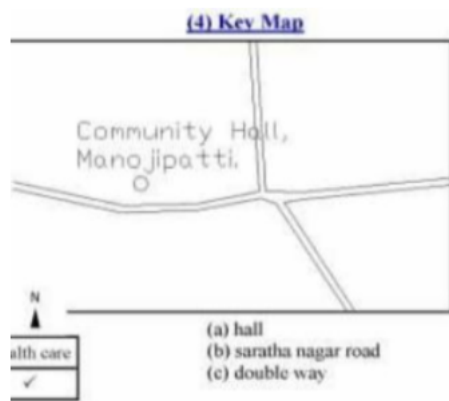

Key MAP View