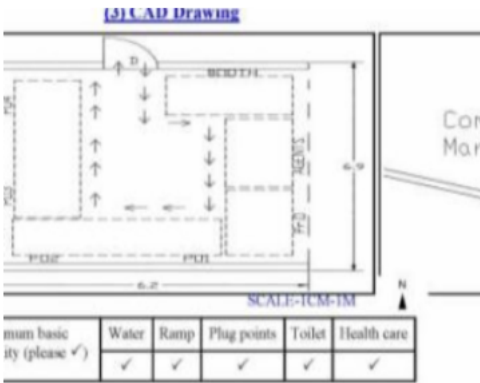

Google Map View

Polling Station Building Front View

(3) CAD Drawing

Polling Station Front View

(3) CAD Drawing

Cad View

Key MAP View

1 பெயர் : ரெங்கநாதன் தந்தை பெயர்: கோவிந்தசாமி வீட்டு எண் : 1 வயது : 57 பாலினம் : ஆண் Photo is available	SWZ1558352	2 பெயர் : அபிமன்னன் தந்தை பெயர்: பழனி வேலு வீட்டு எண் : 1 வயது : 56 பாலினம் : ஆண் Photo is available	SWZ1396654	#2 3 பெயர் : செல்வன் கருப்பன் தந்தை பெயர்: கருப்பன் வீட்டு எண் : 1 வயது : 58 பாலினம் : ஆண் Photo is available	SWZ0385518
4 பெயர் : எலிசபெத் கணவர் பெயர்: அபிமன்னன் வீட்டு எண் : 1 வயது : 49 பாலினம் : பெண் Photo is available	SWZ0996892	5 பெயர் : சிவக்குமார் தந்தை பெயர்: பாலசுப்ரமணியன் வீட்டு எண் : 1 வயது : 49 பாலினம் : ஆண் Photo is available	SWZ1126960	6 பெயர் : தமயந்தி கணவர் பெயர்: ரெங்கநாதன் வீட்டு எண் : 1 வயது : 46 பாலினம் : பெண் Photo is available	SWZ1558360
7 பெயர் : பாலசுப்பிரமணியன் தந்தை பெயர்: பரமசிவம் வீட்டு எண் : 1 வயது : 43 பாலினம் : ஆண் Photo is available	SWZ1326685	8 பெயர் : பிரபாகரன் தந்தை பெயர்: ராஜப்பா வீட்டு எண் : 1 வயது : 42 பாலினம் : ஆண் Photo is available	SWZ0996561	9 பெயர் : நான்சி பிரியா தந்தை பெயர்: கோடல்வரன் வீட்டு எண் : 1 வயது : 38 பாலினம் : பெண் Photo is available	SWZ0996355
10 பெயர் : நான்சிபிரியா கணவர் பெயர்: கோடல்வரன் வீட்டு எண் : 1 வயது : 38 பாலினம் : பெண் Photo is available	SWZ2494268	11 பெயர் : உமா மகேஸ்வரி கணவர் பெயர்: நாகராஜ் வீட்டு எண் : 1 வயது : 38 பாலினம் : பெண் Photo is available	SWZ0415562	12 பெயர் : சந்தியா தந்தை பெயர்: சிவக்குமார் வீட்டு எண் : 1 வயது : 37 பாலினம் : பெண் Photo is available	SWZ0072827
13 பெயர் : அனிதா கணவர் பெயர்: பாலசுப்பிரமணியன் வீட்டு எண் : 1 வயது : 34 பாலினம் : பெண் Photo is available	SWZ1326636	14 பெயர் : சோபியா தாயின் பெயர்: நான்சி பிரியா வீட்டு எண் : 01 வயது : 22 பாலினம் : பெண் Photo is available	SWZ2499994	15 பெயர் : பிரிள்ஸ் ஓசேனூ அ தந்தை பெயர்: அபிமன்னன் ப வீட்டு எண் : 1 வயது : 20 பாலினம் : ஆண் Photo is available	SWZ2665644
16 பெயர் : ஜோசப்தாஸ் தந்தை பெயர்: ஜோசப் வீட்டு எண் : 1-244 வயது : 51 பாலினம் : ஆண் Photo is available	HQD4515482	17 பெயர் : ராகவன் தந்தை பெயர்: விஜயராஜன் வீட்டு எண் : 1ஏ வயது : 32 பாலினம் : ஆண் Photo is available	ZBK1021856	18 பெயர் : வி வினோத்குமார் தந்தை பெயர்: விஜயராஜன் வீட்டு எண் : 1ஏ வயது : 29 பாலினம் : ஆண் Photo is available	ZBK1332030
19 பெயர் : விஜயராஜன் தந்தை பெயர்: நடராஜன் வீட்டு எண் : 1 ஏ,சந்திரன் இல்லம் வயது : 58 பாலினம் : ஆண் Photo is available	ZBK1870401	20 பெயர் : உதயகலா கணவர் பெயர்: விஜயராஜன் வீட்டு எண் : 1 ஏ, சந்திரன் இல்லம் வயது : 55 பாலினம் : பெண் Photo is available	SWZ2498947	21 பெயர் : விஜயபாண்டி தந்தை பெயர்: விஜயராஜன் வீட்டு எண் : 1 ஏ,சந்திரன் இல்லம் வயது : 27 பாலினம் : ஆண் Photo is available	SWZ2672871
22 பெயர் : பிரிள்சி ஏஞ்சலின் தந்தை பெயர்: அபிமன்னன் வீட்டு எண் : 1 பெருமாள் நகர் வயது : 25 பாலினம் : பெண் Photo is available	SWZ2373959	23 பெயர் : லலிதா கணவர் பெயர்: குருசாமி வீட்டு எண் : 2 வயது : 75 பாலினம் : பெண் Photo is available	SWZ0603167	24 பெயர் : நிக்கோலின் தந்தை பெயர்: இராஜேரத்தினம் வீட்டு எண் : 2 வயது : 63 பாலினம் : ஆண் Photo is available	SWZ1340645
25 பெயர் : மரிய நிர்மலா கணவர் பெயர்: நிக்கோலின் வீட்டு எண் : 2 வயது : 55 பாலினம் : பெண் Photo is available	SWZ1340983	26 பெயர் : தமிழ்ச்செல்வி கணவர் பெயர்: ராஜரெத்தினம் வீட்டு எண் : 2 வயது : 54 பாலினம் : பெண் Photo is available	SWZ1221381	27 பெயர் : சுகுமார் கு தந்தை பெயர்: குருசாமி வீட்டு எண் : 2 வயது : 50 பாலினம் : ஆண் Photo is available	SWZ0603159
28 பெயர் : சத்யா கணவர் பெயர்: சுகுமார் வீட்டு எண் : 2 வயது : 41 பாலினம் : பெண் Photo is available	SWZ0603134	29 பெயர் : தாரணி தந்தை பெயர்: நிக்கோலின் வீட்டு எண் : 2 வயது : 31 பாலினம் : பெண் Photo is available	SWZ1340587	30 பெயர் : சாம்சன் டி பால் தந்தை பெயர்: நிக்கோலின் வீட்டு எண் : 2 வயது : 28 பாலினம் : ஆண் Photo is available	SWZ1647643