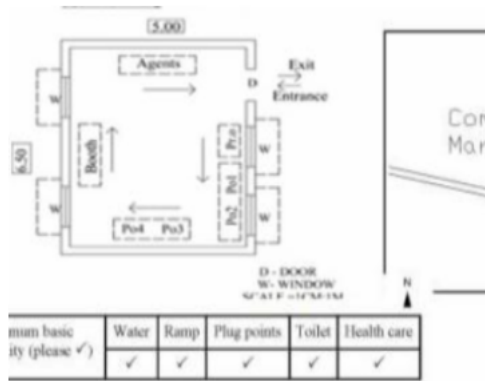

Google Map View

Polling Station Building Front View

Polling Station Front View

Cad View

Key MAP View

சட்டமன்றத் தொகுதியின் எண் மற்றும் பெயர் : 174-தஞ்சாவூர் பிரிவு எண் மற்றும் பெயர் 1-நீலகிரி (வ.கி) மற்றும் (ஊ), ராஜாஜி நகர் வார்டு-4