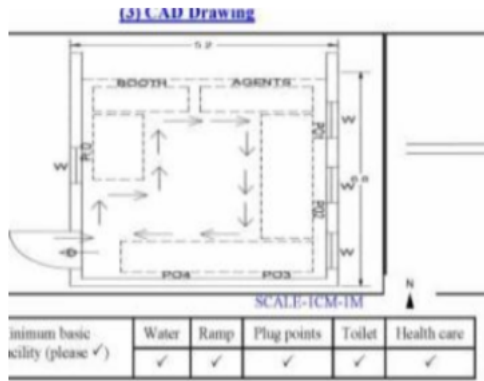

Google Map View

Polling Station Building Front View

(3) CAD Drawing

Polling Station Front View

(3) CAD Drawing

Cad View

Key MAP View

சட்டமன்றத் தொகுதியின் எண் மற்றும் பெயர் : 174-தஞ்சாவூர் பிரிவு எண் மற்றும் பெயர் 1-பிள்ளையார்பட்டி (வ.கி) மற்றும் (ஊ), நடுத்தெரு வார்டு 2