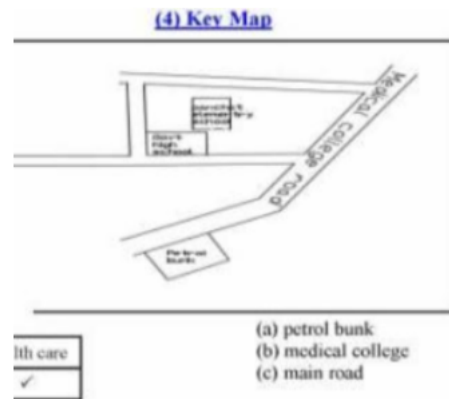

Google Map View

Polling Station Building Front View

(3) CAD Drawing

Polling Station Front View

(3) CAD Drawing

Cad View

Key MAP View

சட்டமன்றத் தொகுதியின் எண் மற்றும் பெயர் : 174-தஞ்சாவூர் பிரிவு எண் மற்றும் பெயர் 1-பிள்ளையார்பட்டி (வ.கி) மற்றும் (ஊ), நடுத்தெரு வார்டு 2