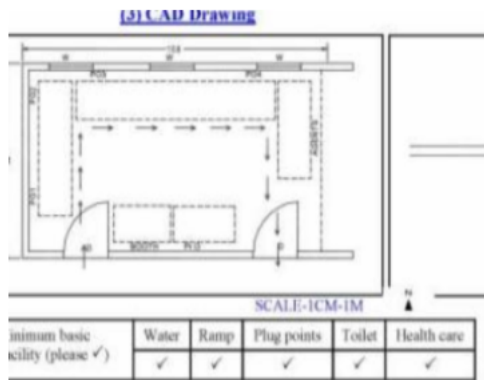

Google Map View

Polling Station Building Front View

Polling Station Front View

Cad View

Key MAP View

1 பெயர் : கலையரசி தந்தை பெயர்: கருணாநிதி வீட்டு எண் : 1 வயது : 30 பாலினம் : பெண் Photo is available	SWZ1327238	2 பெயர் : சாயி கிருஷ்ணன் ராஜன் தந்தை பெயர்: நடராஜன் வீட்டு எண் : 1-220 வயது : 73 பாலினம் : ஆண் Photo is available	SWZ0998351	3 பெயர் : ரஜினி காந்த் தந்தை பெயர்: வரதராஜன் வீட்டு எண் : 1-234 வயது : 42 பாலினம் : ஆண் Photo is available	SWZ0790113
4 பெயர் : ஜெயபால் தந்தை பெயர்: ராமச்சந்திரன் வீட்டு எண் : 1-238A வயது : 63 பாலினம் : ஆண் Photo is available	SWZ0790824	5 பெயர் : விஜயகுமார் தந்தை பெயர்: ராஜகோபால் வீட்டு எண் : 1A வயது : 31 பாலினம் : ஆண் Photo is available	SWZ1327329	6 பெயர் : விஷ்ணு பிரியா தந்தை பெயர்: திருமாவளவன் வீட்டு எண் : 2-116 வயது : 34 பாலினம் : பெண் Photo is available	SWZ1648112
7 பெயர் : அந்தோணி சார்லஸ் தந்தை பெயர்: தேவதாஸ் வீட்டு எண் : 2-215 வயது : 54 பாலினம் : ஆண் Photo is available	SWZ1449271	8 பெயர் : லூயிசா கணவர் பெயர்: அந்தோணி சார்லஸ் வீட்டு எண் : 2-215 வயது : 48 பாலினம் : பெண் Photo is available	SWZ1449313	9 பெயர் : திருநாவுக்கரசு தந்தை பெயர்: கைலாசம் வீட்டு எண் : 2-366 வயது : 60 பாலினம் : ஆண் Photo is available	SWZ0179473
10 பெயர் : கண்ணன் தந்தை பெயர்: மணிபிள்ளை வீட்டு எண் : 2-538-301 வயது : 67 பாலினம் : ஆண் Photo is available	SWZ1104082	11 பெயர் : அனு அக் ஷயா தந்தை பெயர்: கபிலன் வீட்டு எண் : 2-c68 வயது : 34 பாலினம் : பெண் Photo is available	SWZ0383844	12 பெயர் : வாகீஸ்வரன் தந்தை பெயர்: சுப்பையன் வீட்டு எண் : 2-HIG வயது : 65 பாலினம் : ஆண் Photo is available	SWZ0605907
13 பெயர் : முத்துகுமரன் தந்தை பெயர்: செபாஸ்டியன் வீட்டு எண் : 2-HIG-237 வயது : 59 பாலினம் : ஆண் Photo is available	SWZ0319111	14 பெயர் : இளவரசன் தந்தை பெயர்: மகாலிங்கம் வீட்டு எண் : 2-HIG407 வயது : 38 பாலினம் : ஆண் Photo is available	SWZ0319129	15 பெயர் : ராஜராஜன் தந்தை பெயர்: மகாலிங்கம் வீட்டு எண் : 2-HIG-407 வயது : 40 பாலினம் : ஆண் Photo is available	SWZ0384065
16 பெயர் : திருஞானசம்பந்தம் இதரர் பெயர்: கணேசன் வீட்டு எண் : 2-MIG286 வயது : 66 பாலினம் : ஆண் Photo is available	SWZ0384123	17 பெயர் : மனோகாரி கணவர் பெயர்: திருஞானசம்பந்தம் வீட்டு எண் : 2-MIG286 வயது : 49 பாலினம் : பெண் Photo is available	SWZ0384057	18 பெயர் : காந்திமதி கணவர் பெயர்: பாலசுப்பிரமணியன் வீட்டு எண் : 2-MIG-299 வயது : 81 பாலினம் : பெண் Photo is available	SWZ0447409
19 பெயர் : விமலா கணவர் பெயர்: ராஜேந்திரன் வீட்டு எண் : 2-MIG-299 வயது : 65 பாலினம் : பெண் Photo is available	SWZ0383778	20 பெயர் : பிரவீன் தந்தை பெயர்: ராஜேந்திரன் வீட்டு எண் : 2-MIG-299 வயது : 33 பாலினம் : ஆண் Photo is available	SWZ0999086	21 பெயர் : ரமேஷ் தந்தை பெயர்: நாகராஜன் வீட்டு எண் : 2-MIG301 வயது : 55 பாலினம் : ஆண் Photo is available	SWZ0318915
22 பெயர் : சந்திரா கணவர் பெயர்: ரமேஷ் வீட்டு எண் : 2-MIG-301 வயது : 50 பாலினம் : பெண் Photo is available	SWZ0318865	23 பெயர் : ராஜேந்திரன் தந்தை பெயர்: பாலசுப்பிரமணியன் வீட்டு எண் : 2-MVG-299 வயது : 66 பாலினம் : ஆண் Photo is available	SWZ0383760	24 பெயர் : சரஸ்வதி கணவர் பெயர்: ராஜகோபாலன் வீட்டு எண் : 3 வயது : 81 பாலினம் : பெண் Photo is available	SWZ1327212
25 பெயர் : ஹேமலதா தந்தை பெயர்: தியாகராஜன் வீட்டு எண் : 3/621 வயது : 30 பாலினம் : பெண் Photo is available	SWZ1223478	26 பெயர் : சசிகுமார் தந்தை பெயர்: துரைராஜ் வீட்டு எண் : 3-636 வயது : 31 பாலினம் : ஆண் Photo is available	SWZ1327337	27 பெயர் : சுகுமாரன் தந்தை பெயர்: குமரசாமி வீட்டு எண் : 4-1978 வயது : 71 பாலினம் : ஆண் Photo is available	SWZ0998187
28 பெயர் : ராணி கணவர் பெயர்: சுகுமாரன் வீட்டு எண் : 4-1978 வயது : 62 பாலினம் : பெண் Photo is available	SWZ0998948	29 பெயர் : ரேணுகாதேவி தந்தை பெயர்: சுகுமாறன் வீட்டு எண் : 4-1978 வயது : 40 பாலினம் : பெண் Photo is available	SWZ0998369	30 பெயர் : செந்தில்குமார் தந்தை பெயர்: சுகுமாறன் வீட்டு எண் : 4-1978 வயது : 40 பாலினம் : ஆண் Photo is available	SWZ0998559