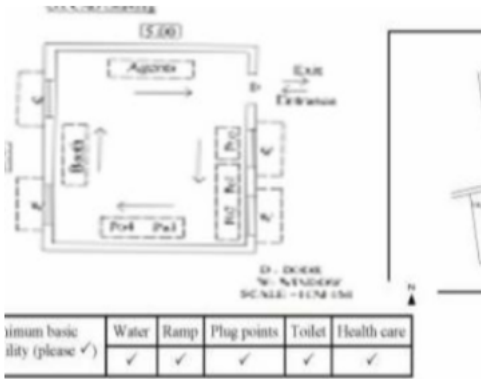

Google Map View

Polling Station Building Front View

Polling Station Front View

Cad View

Key MAP View

1 பெயர் : முத்தையா தந்தை பெயர் : முத்துராமலிங்கம் வீட்டு எண் : 0 வயது : 47 பாலினம் : ஆண்	SWZ2564391 Photo is available	2 பெயர் : ஜெயராஜ் தந்தை பெயர் : ரகுபதி வீட்டு எண் : 0 வயது : 34 பாலினம் : ஆண்	SWZ2554764 Photo is available	3 பெயர் : முஹமத் சஜித் கமால் தந்தை பெயர் : கமால் வீட்டு எண் : 0 வயது : 20 பாலினம் : ஆண்	SWZ2587327 Photo is available
S2 4 பெயர் : ஹலிமாபீவி கணவர் பெயர் : ஷைக்தாவுது வீட்டு எண் : 1 வயது : 70 பாலினம் : பெண்	SWZ2543320 Photo is available	5 பெயர் : அசோக் தந்தை பெயர் : சங்கிலி வீட்டு எண் : 1 வயது : 59 பாலினம் : ஆண்	HQD1578673 Photo is available	6 பெயர் : ஆறுமுகம் தந்தை பெயர் : சங்கிலி வீட்டு எண் : 1 வயது : 54 பாலினம் : ஆண்	HQD4434650 Photo is available
7 பெயர் : செந்தில் குமார் தந்தை பெயர் : கலியபெருமாள் வீட்டு எண் : 1 வயது : 46 பாலினம் : ஆண்	SWZ1721463 Photo is available	8 பெயர் : பத்ம பிரியா தந்தை பெயர் : வீரராகவன் வீட்டு எண் : 1 வயது : 30 பாலினம் : பெண்	SWZ1522077 Photo is available	9 பெயர் : சரவணகுமார் தந்தை பெயர் : பாலகிருஷ்ணன் வீட்டு எண் : 1-1 வயது : 46 பாலினம் : ஆண்	SWZ0115154 Photo is available
10 பெயர் : பாணு பிரியா தந்தை பெயர் : வீரராகவன் வீட்டு எண் : 1/1 வயது : 27 பாலினம் : பெண்	SWZ2277622 Photo is available	11 பெயர் : சுரேஷ் தந்தை பெயர் : ராஜேந்திரன் வீட்டு எண் : 1ஏ வயது : 44 பாலினம் : ஆண்	SWZ2295194 Photo is available	12 பெயர் : கார்த்திகேயன் தந்தை பெயர் : கோவிந்தராஜன் வீட்டு எண் : 1A வயது : 37 பாலினம் : ஆண்	SWZ0115220 Photo is available
13 பெயர் : வீரமணி தந்தை பெயர் : கார்த்திகேயன் வீட்டு எண் : 2/20B வயது : 24 பாலினம் : ஆண்	SWZ2381192 Photo is available	14 பெயர் : பிரியா கணவர் பெயர் : சண்முகவேல் வீட்டு எண் : 2/56 வயது : 47 பாலினம் : பெண்	UXH0513242 Photo is available	15 பெயர் : ஹேமசந்திரிகா கணவர் பெயர் : மணிகண்டன் வீட்டு எண் : 2C வயது : 35 பாலினம் : பெண்	IDV0405415 Photo is available
16 பெயர் : நந்தினி கணவர் பெயர் : ராகேஷ் ராஜ் வீட்டு எண் : 3 வயது : 26 பாலினம் : பெண்	SWZ1779768 Photo is available	17 பெயர் : கௌரிசங்கர் தந்தை பெயர் : கண்ணன் வீட்டு எண் : 3/6 வயது : 26 பாலினம் : ஆண்	SWZ2277549 Photo is available	18 பெயர் : பிரபாகரன் தந்தை பெயர் : பாலகிருஷ்ணன் வீட்டு எண் : 3-48 வயது : 42 பாலினம் : ஆண்	SWZ1399294 Photo is available
19 பெயர் : ராதிகா தந்தை பெயர் : கார்த்திகேயன் வீட்டு எண் : 3எ வயது : 34 பாலினம் : பெண்	SWZ2277606 Photo is available	20 பெயர் : நார்பாட்சா இதரர் பெயர் : பாத்திமாஜான் வீட்டு எண் : 4 வயது : 70 பாலினம் : ஆண்	SWZ1450295 Photo is available	21 பெயர் : பாத்திமாஜான் கணவர் பெயர் : நார்பாட்சா வீட்டு எண் : 4 வயது : 56 பாலினம் : பெண்	HQD4434668 Photo is available
22 பெயர் : சர்புன்னிஸாபேகம் கணவர் பெயர் : நிஜாம்மைதீன் வீட்டு எண் : 4 வயது : 53 பாலினம் : பெண்	HQD1582725 Photo is available	23 பெயர் : ஜெயந்தி தந்தை பெயர் : கிருஷ்ணன் வீட்டு எண் : 4/5 வயது : 26 பாலினம் : பெண்	SWZ1721356 Photo is available	24 பெயர் : தாமோதரகணபதி தந்தை பெயர் : சோமசுந்தரதுரை வீட்டு எண் : 4/15 வயது : 28 பாலினம் : ஆண்	SWZ1721364 Photo is available
25 பெயர் : அப்துல் ஹமீத் தந்தை பெயர் : நார்பாட்சா நார்பாட்சா வீட்டு எண் : 4/16 வயது : 21 பாலினம் : ஆண்	SWZ2594794 Photo is available	26 பெயர் : புனிதா தந்தை பெயர் : ஜெயராமன் வீட்டு எண் : 4பி வயது : 65 பாலினம் : பெண்	SWZ0230060 Photo is available	27 பெயர் : செந்தில்குமார் தந்தை பெயர் : ஜெயராமன் வீட்டு எண் : 4பீ வயது : 41 பாலினம் : ஆண்	SWZ1840784 Photo is available
28 பெயர் : திவ்யா பிரகாஷ் தந்தை பெயர் : கணநாதர் வீட்டு எண் : 5 வயது : 40 பாலினம் : ஆண்	SWZ2390235 Photo is available	29 பெயர் : ஐயப்பன் தந்தை பெயர் : செல்வம் வீட்டு எண் : 5 15 வயது : 22 பாலினம் : ஆண்	SWZ2481083 Photo is available	30 பெயர் : சத்யாகௌரி தந்தை பெயர் : ஜனார்தனம் வீட்டு எண் : 5A வயது : 33 பாலினம் : பெண்	SWZ1450352 Photo is available