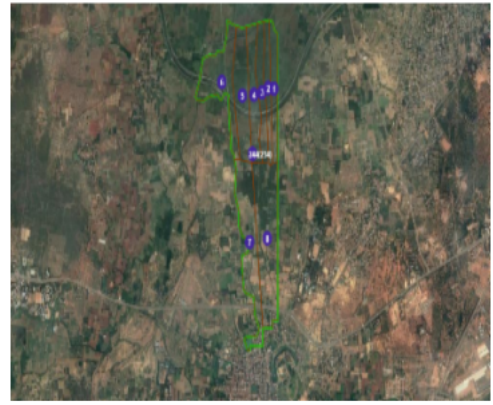

Google Map View