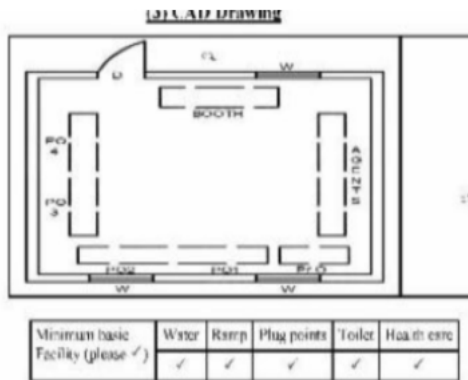

Google Map View

Polling Station Building Front View

(3) CAD Drawing

Polling Station Front View

(3) CAD Drawing

Cad View

Key MAP View

1 பெயர் : செல்லத்துரை தந்தை பெயர்: ஞானபிராகசம் வீட்டு எண் : 1 வயது : 78 பாலினம் : ஆண் Photo is available	SWZ1004217	2 பெயர் : முருகாயி கணவர் பெயர்: செல்லையன் வீட்டு எண் : 1 வயது : 76 பாலினம் : பெண் Photo is available	SWZ2180735	3 பெயர் : மேரி கணவர் பெயர்: ஜேசு வீட்டு எண் : 1 வயது : 71 பாலினம் : பெண் Photo is available	SWZ2180743
4 பெயர் : பிச்சை தந்தை பெயர்: பிச்சைகோவிந்தன் வீட்டு எண் : 1 வயது : 66 பாலினம் : ஆண் Photo is available	SWZ2180750	5 பெயர் : புஸ்பம் கணவர் பெயர்: கோவிந்தராஜ் வீட்டு எண் : 1 வயது : 64 பாலினம் : பெண் Photo is available	SWZ1329333	6 பெயர் : லங்கேஸ்வரன் தந்தை பெயர்: ஜேசு வீட்டு எண் : 1 வயது : 58 பாலினம் : ஆண் Photo is available	SWZ2180768
7 பெயர் : ஆரோக்கிய ஸ்டாலின் தந்தை பெயர்: ஜேசு வீட்டு எண் : 1 வயது : 48 பாலினம் : ஆண் Photo is available	SWZ2180776	8 பெயர் : சவேரியம்மாள் கணவர் பெயர்: வின்சிலாஸ் வீட்டு எண் : 1 வயது : 47 பாலினம் : பெண் Photo is available	SWZ1004738	9 பெயர் : பெனிலாராணி கணவர் பெயர்: பிலோமின்ராஜ் வீட்டு எண் : 1 வயது : 46 பாலினம் : பெண் Photo is available	SWZ1329515
10 பெயர் : சங்கர் தந்தை பெயர்: பிச்சை வீட்டு எண் : 1 வயது : 43 பாலினம் : ஆண் Photo is available	HQD1579911	11 பெயர் : அம்புஞானலுளி கணவர் பெயர்: எசராஜா வீட்டு எண் : 01 வயது : 42 பாலினம் : பெண் Photo is available	SWZ1329093	12 பெயர் : கருப்பசாமி தந்தை பெயர்: கணேசன் வீட்டு எண் : 1 வயது : 41 பாலினம் : ஆண் Photo is available	SWZ0379230
13 பெயர் : கலிவாணி கணவர் பெயர்: ஸ்கர் வீட்டு எண் : 1 வயது : 38 பாலினம் : பெண் Photo is available	SWZ2465433	14 பெயர் : மாதூரி கணவர் பெயர்: கஜேந்திரன் வீட்டு எண் : 1 வயது : 37 பாலினம் : பெண் Photo is available	SWZ1227164	15 பெயர் : தேவபிரியா கணவர் பெயர்: சைலக் ராஜா வீட்டு எண் : 1 வயது : 35 பாலினம் : பெண் Photo is available	SWZ1450626
16 பெயர் : வனிதா கணவர் பெயர்: செந்தில்குமார் வீட்டு எண் : 1 வயது : 34 பாலினம் : பெண் Photo is available	SWZ1329317	17 பெயர் : கார்த்திக் தந்தை பெயர்: சின்னப்பன் வீட்டு எண் : 1 வயது : 34 பாலினம் : ஆண் Photo is available	SWZ1227156	18 பெயர் : ஸ்டெபி இதய தமிழ் கணவர் பெயர்: ஜெயசீலன் வீட்டு எண் : 1 வயது : 31 பாலினம் : பெண் Photo is available	SWZ1399526
19 பெயர் : சூபா தந்தை பெயர்: ரெங்கராஜ் வீட்டு எண் : 1 வயது : 31 பாலினம் : பெண் Photo is available	SWZ1329432	20 பெயர் : கஸ்தூரி தந்தை பெயர்: சந்தானம் வீட்டு எண் : 1 வயது : 30 பாலினம் : பெண் Photo is available	SWZ1450667	21 பெயர் : ஆண்டனி தந்தை பெயர்: பிரிட்டோ வீட்டு எண் : 1 வயது : 30 பாலினம் : ஆண் Photo is available	SWZ1329440
22 பெயர் : நந்தினி கணவர் பெயர்: கருப்புசாமி வீட்டு எண் : 1 வயது : 28 பாலினம் : பெண் Photo is available	SWZ1522382	23 பெயர் : அருள் ஓசன்னா தந்தை பெயர்: ஜான்சன் வீட்டு எண் : 1/1 வயது : 21 பாலினம் : பெண் Photo is available	SWZ2647683	24 பெயர் : கார்த்திகேயன் தந்தை பெயர்: கனகரெத்தினம் வீட்டு எண் : 1-2 வயது : 36 பாலினம் : ஆண் Photo is available	SWZ1003912
25 பெயர் : மஞ்சளா தந்தை பெயர்: கனகரெத்தினம் வீட்டு எண் : 1-2 வயது : 33 பாலினம் : பெண் Photo is available	SWZ1004597	26 பெயர் : சபேஷ் தந்தை பெயர்: அந்தோணிதாஸ் வீட்டு எண் : 1-4 வயது : 32 பாலினம் : ஆண் Photo is available	SWZ1003946	27 பெயர் : ஹெலன் பிரிஸ்டி தந்தை பெயர்: கபிரியேல் வீட்டு எண் : 1-4A வயது : 33 பாலினம் : பெண் Photo is available	SWZ1329341
28 பெயர் : லரன்வியா அமலா கணவர் பெயர்: ராபர்ட் வீட்டு எண் : 1-5 வயது : 43 பாலினம் : பெண் Photo is available	SWZ1003805	29 பெயர் : கல்யாணசுந்தரம் தந்தை பெயர்: உலகநாதன் வீட்டு எண் : 1/5 வயது : 24 பாலினம் : ஆண் Photo is available	SWZ2277887	30 பெயர் : கஜேந்திரன் தாயின் பெயர்: சந்திரா வீட்டு எண் : 1-6 வயது : 49 பாலினம் : ஆண் Photo is available	SWZ1004548