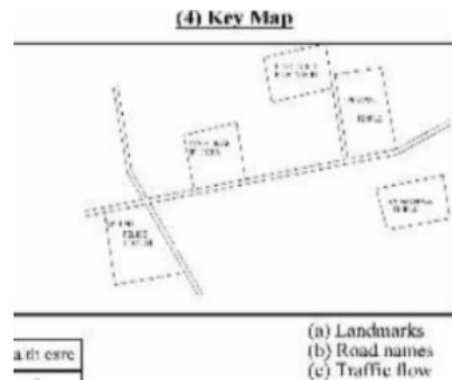

Key MAP View